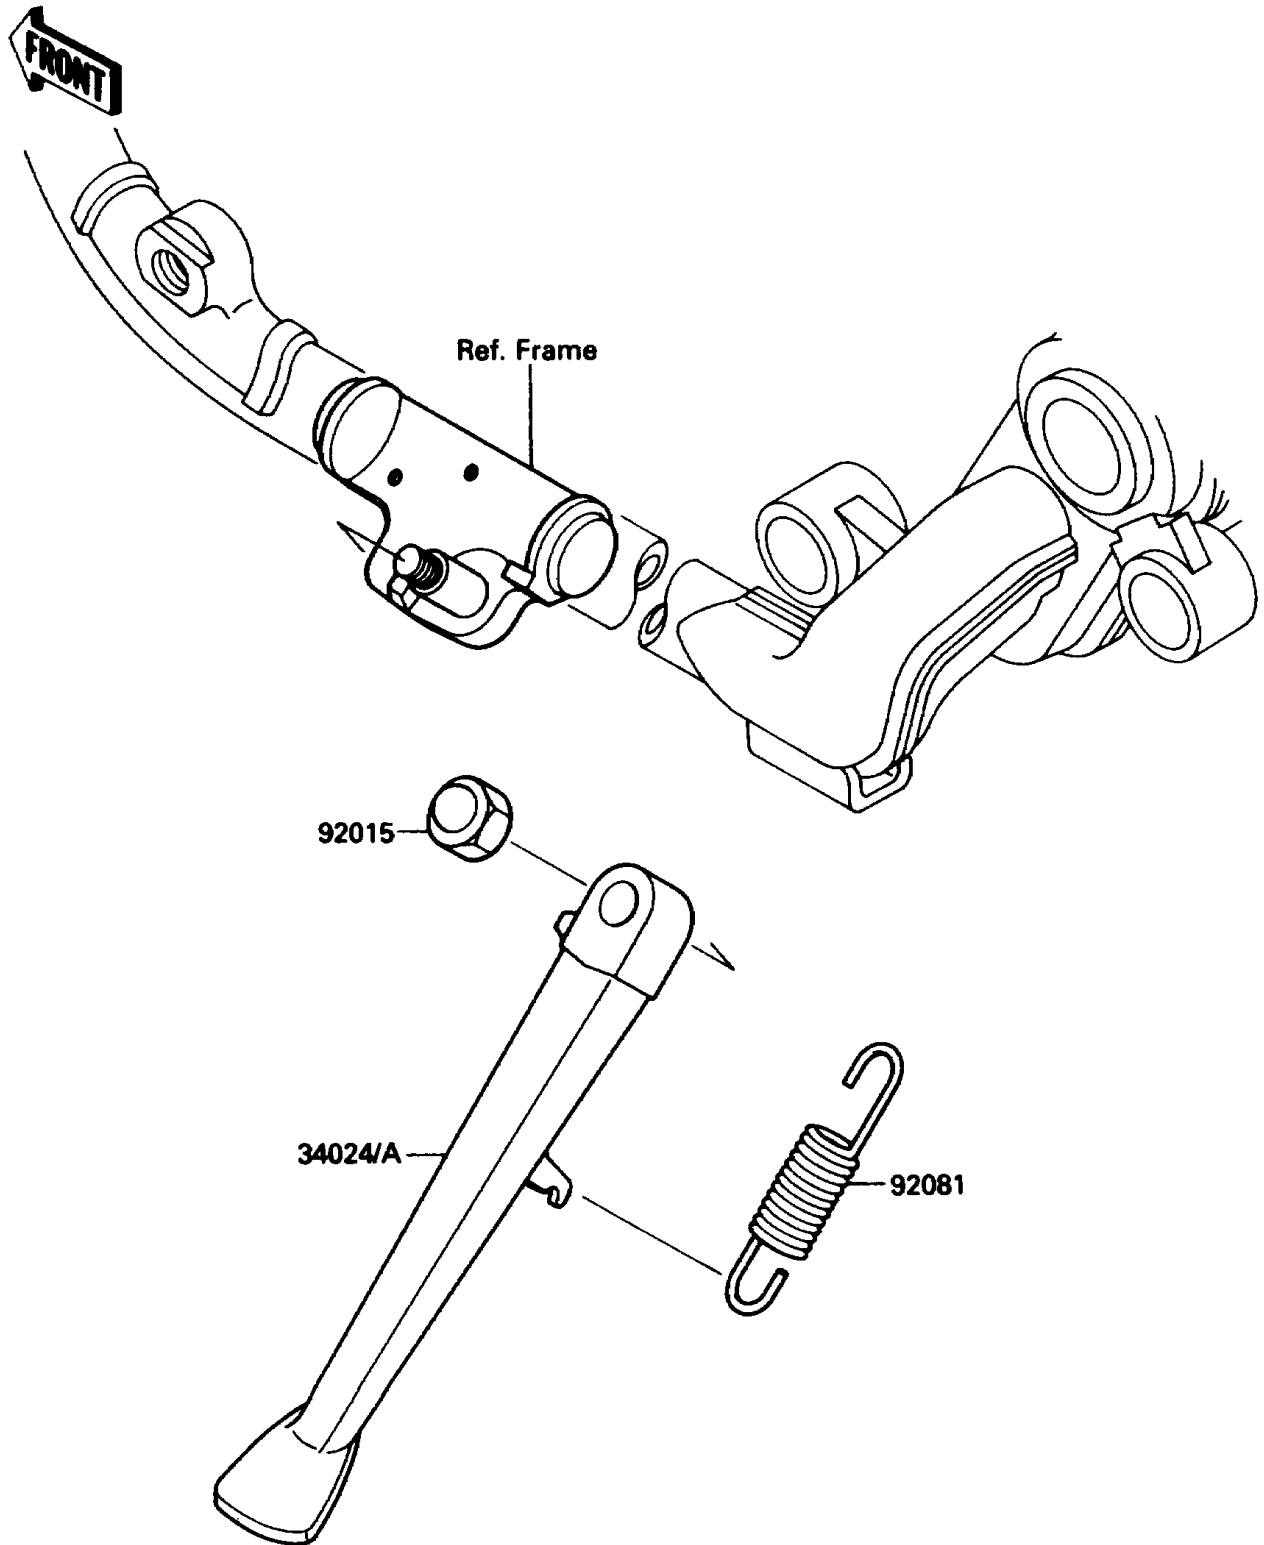

1987 Vulcan 88 SE PARTS DIAGRAM

Stand(s)

F2190-0208

1987 Vulcan 88 SE PARTS LIST

Stand(s)

ITEM NAME	PART NUMBER	QUANTITY
STAND-SIDE (Ref # 34024)	34024-1224	1
NUT,CAP,10MM (Ref # 92015)	92015-1685	1
SPRING,STAND (Ref # 92081)	92081-1657	1