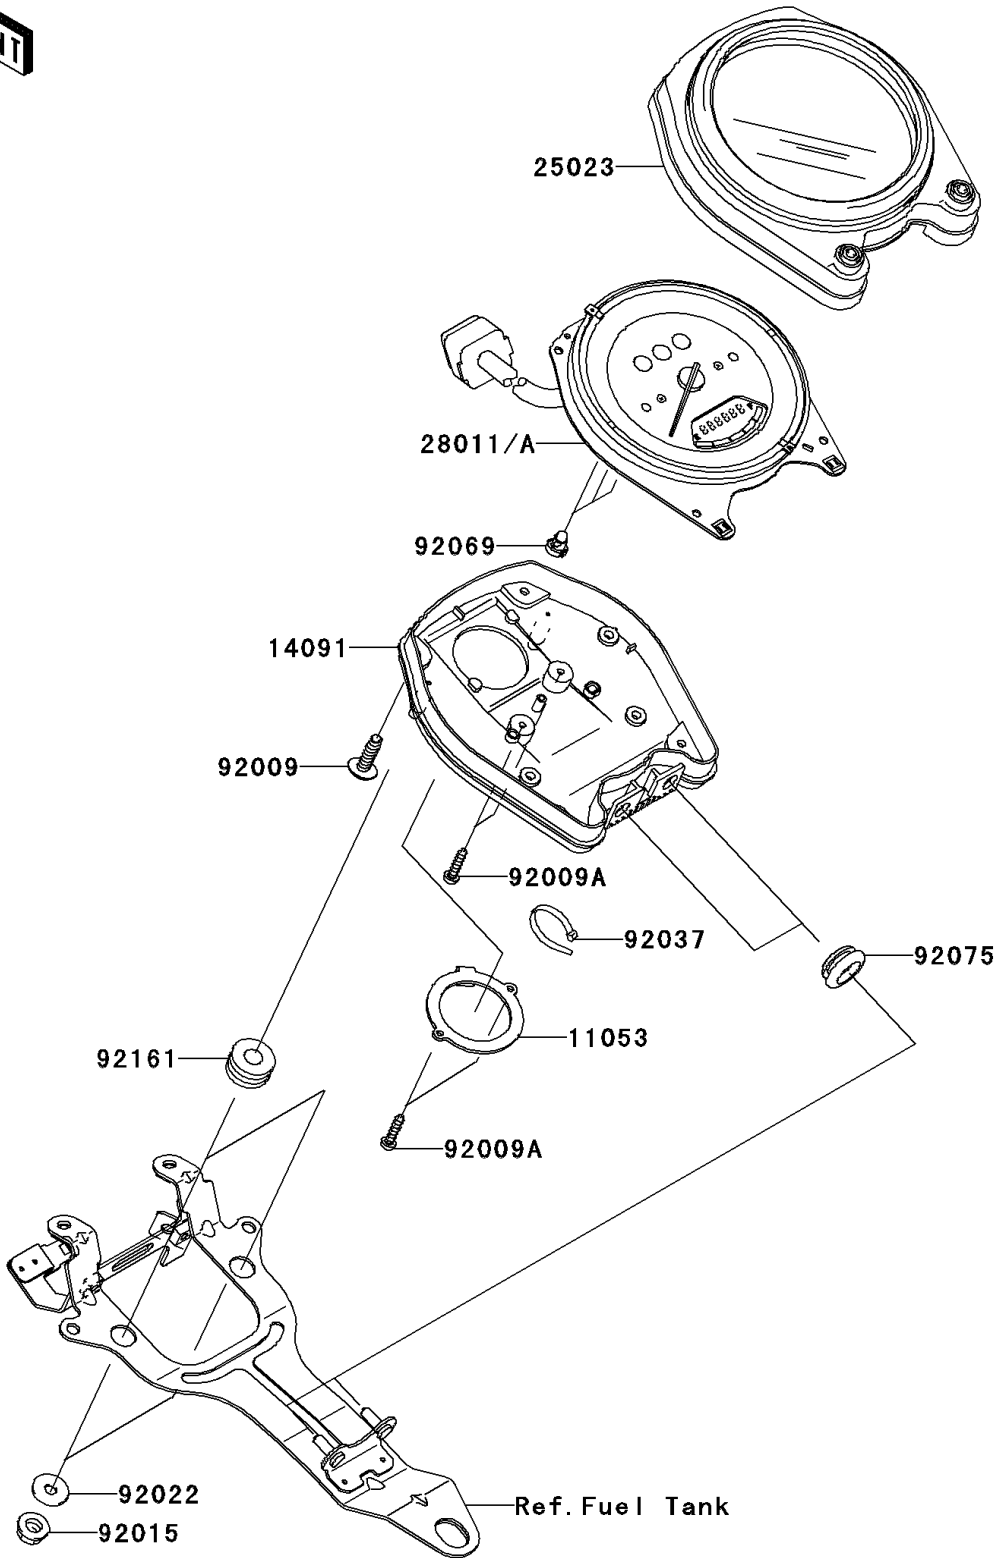

2006 Vulcan 1600 Classic PARTS DIAGRAM

Meter(s)

F2530

2006 Vulcan 1600 Classic PARTS LIST

Meter(s)

ITEM NAME	PART NUMBER	QUANTITY
BRACKET,METER (Ref # 11053)	11053-0022	1
COVER,METER,LWR (Ref # 14091)	14091-0009	1
COVER-METER CASE,UPP (Ref # 25023)	25023-0002	1
SCREW,TAPPING,4X16 (Ref # 92009)	92009-1163	4
SCREW,TAPPING,3X12 (Ref # 92009A)	92009-1255	4
NUT,6MM (Ref # 92015)	92015-1386	2
WASHER,6.5X20X1.6,BLACK (Ref # 92022)	92022-1346	2
CLAMP (Ref # 92037)	92037-1173	1
BULB,T3.4,12V1.1W (Ref # 92069)	92069-1110	3
DAMPER (Ref # 92075)	92075-1011	2
DAMPER (Ref # 92161)	92161-0054	2
METER,SPEED,MPH (Ref # 28011)	28011-0003	1
METER,SPEED,KPH (Ref # 28011A)	28011-0004	1