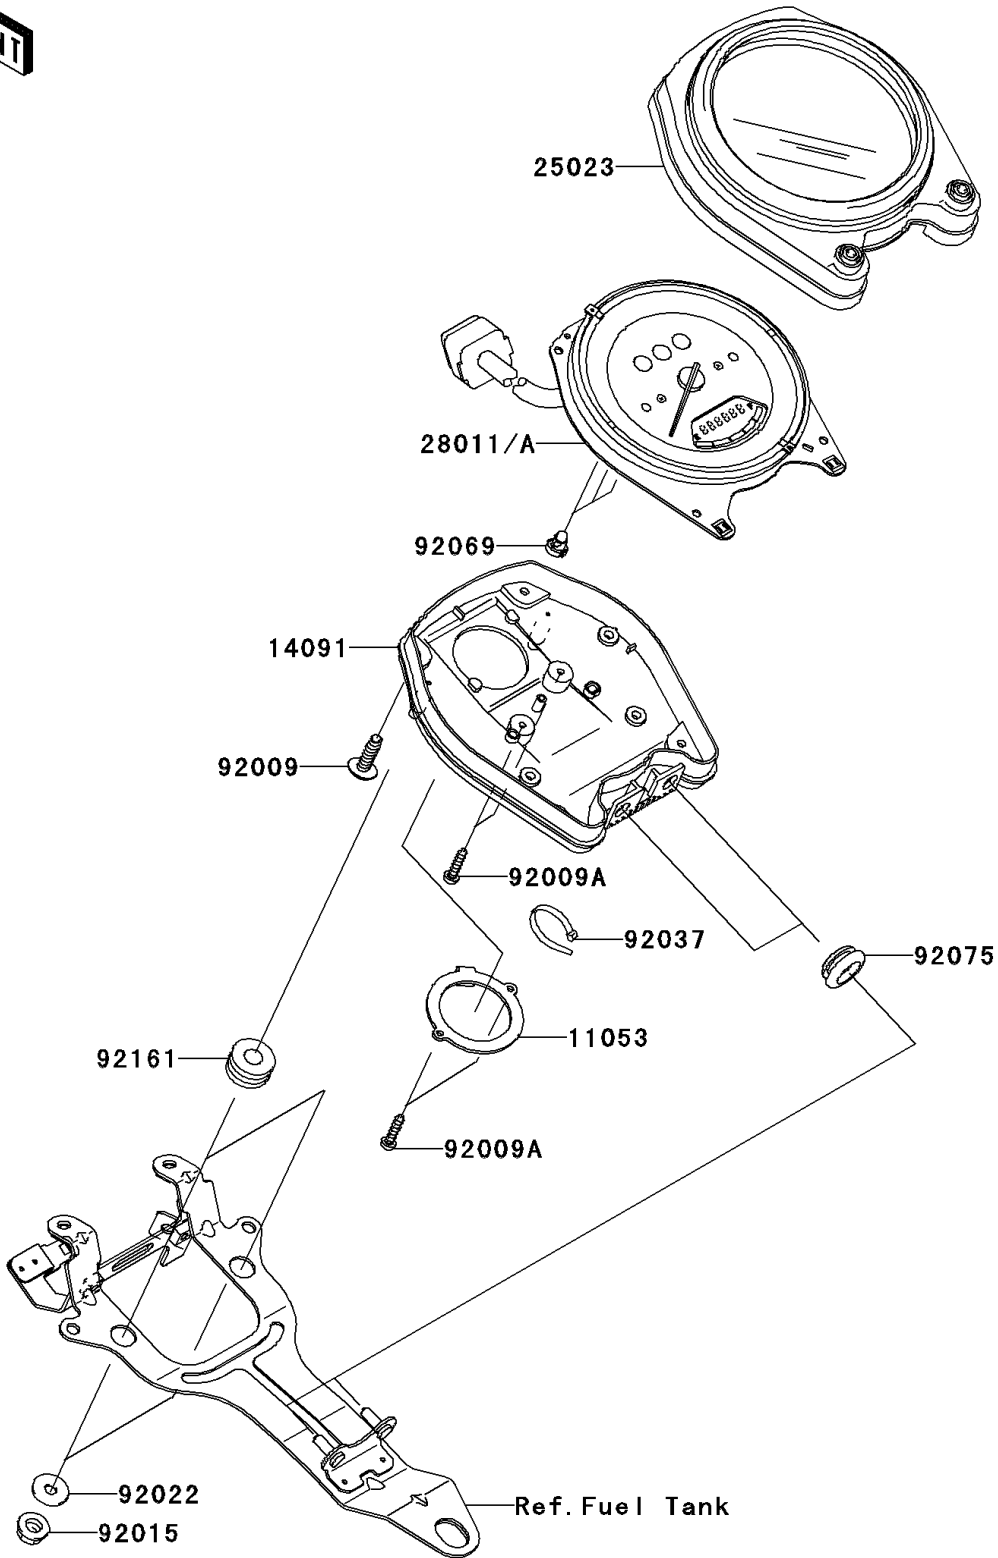

2007 Vulcan 1600 Classic PARTS DIAGRAM

Meter(s)

F2530

2007 Vulcan 1600 Classic PARTS LIST

Meter(s)

ITEM NAME	PART NUMBER	QUANTITY
BRACKET,METER (Ref # 11053)	11053-0022	1
COVER,METER,LWR (Ref # 14091)	14091-0009	1
COVER-METER CASE,UPP (Ref # 25023)	25023-0002	1
SCREW,TAPPING,4X16 (Ref # 92009)	92009-1163	4
SCREW,TAPPING,3X12 (Ref # 92009A)	92009-1255	4
NUT,6MM (Ref # 92015)	92015-1386	2
WASHER,6.5X20X1.6,BLACK (Ref # 92022)	92022-1346	2
CLAMP (Ref # 92037)	92037-1173	1
BULB,T3.4,12V1.1W (Ref # 92069)	92069-1110	3
DAMPER (Ref # 92075)	92075-1011	2
DAMPER (Ref # 92161)	92161-0054	2
METER,SPEED,MPH (Ref # 28011)	28011-0003	1
METER,SPEED,KPH (Ref # 28011A)	28011-0004	1