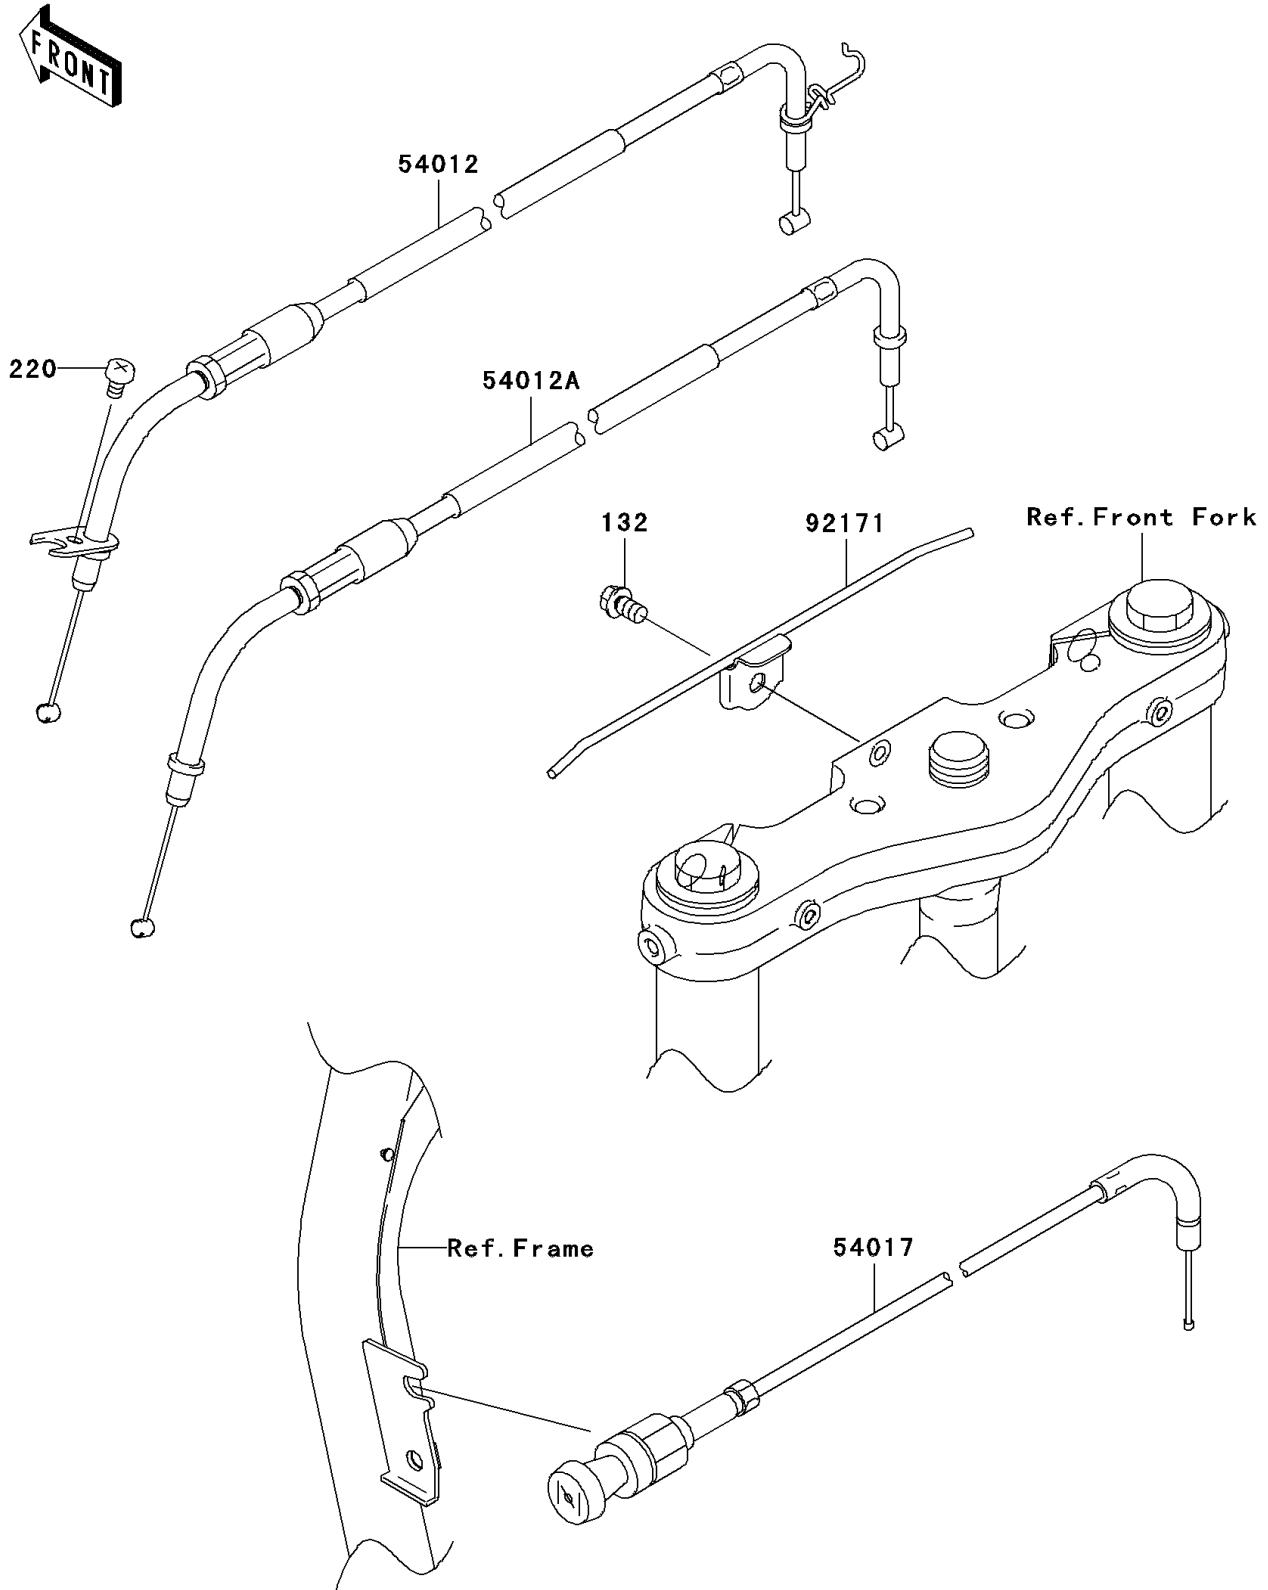

2008 Vulcan® 1600 Classic PARTS DIAGRAM

Cables

F2540

2008 Vulcan® 1600 Classic PARTS LIST

Cables

ITEM NAME	PART NUMBER	QUANTITY
BOLT-FLANGED-SMALL,6X10 (Ref # 132)	132L0610	1
SCREW-PAN-CROSS,5X14 (Ref # 220)	220F0514	1
CABLE-THROTTLE,OPENING (Ref # 54012)	54012-0069	1
CABLE-THROTTLE,CLOSING (Ref # 54012A)	54012-0070	1
CABLE-STARTER (Ref # 54017)	54017-1202	1
CLAMP,CABLE&HOSE (Ref # 92171)	92171-0057	1