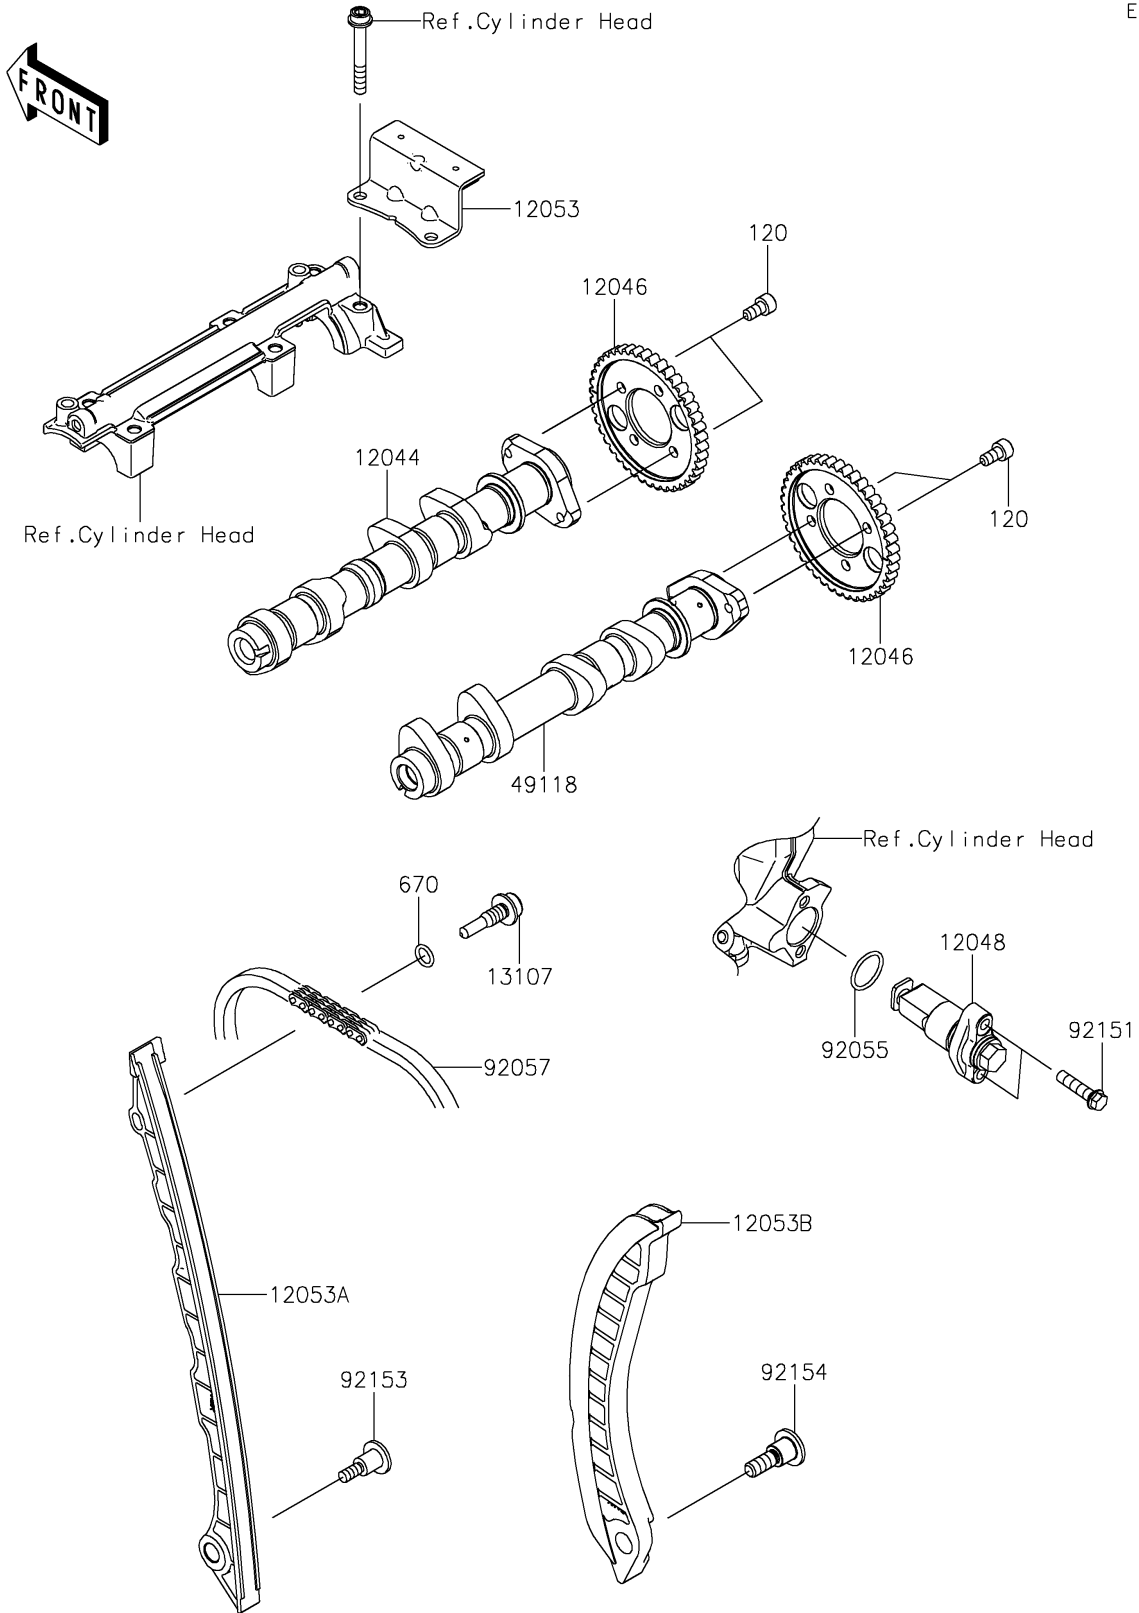

2022 TERYX KRX® 1000 TRAIL EDITION PARTS DIAGRAM

Camshaft(s)/Tensioner

E1230

2022 TERYX KRX® 1000 TRAIL EDITION PARTS LIST

Camshaft(s)/Tensioner

ITEM NAME	PART NUMBER	QUANTITY
CAMSHAFT-VALVE,EX (Ref # 12044)	12044-0964	1
SPROCKET,CAM,42T (Ref # 12046)	12046-0618	2
TENSIONER-ASSY (Ref # 12048)	12048-0102	1
GUIDE-CHAIN,UPP (Ref # 12053)	12053-0278	1
GUIDE-CHAIN,FR (Ref # 12053A)	12053-0279	1
GUIDE-CHAIN,RR (Ref # 12053B)	12053-0280	1
SHAFT,CHAIN GUIDE (Ref # 13107)	13107-0157	1
CAMSHAFT-COMP,IN (Ref # 49118)	49118-0974	1
RING-O,18.8X1.9 (Ref # 92055)	92055-086	1
CHAIN,98XRH2015-148M (Ref # 92057)	92057-0769	1
BOLT,FLANGED-SMALL,6X25 (Ref # 92151)	92151-1930	2
BOLT,SOCKET,6X24.5 (Ref # 92153)	92153-1200	1
BOLT,8X29 (Ref # 92154)	92154-3930	1
BOLT-SOCKET,6X12 (Ref # 120)	120CA0612	4
O RING,9MM (Ref # 670)	670D1509	1