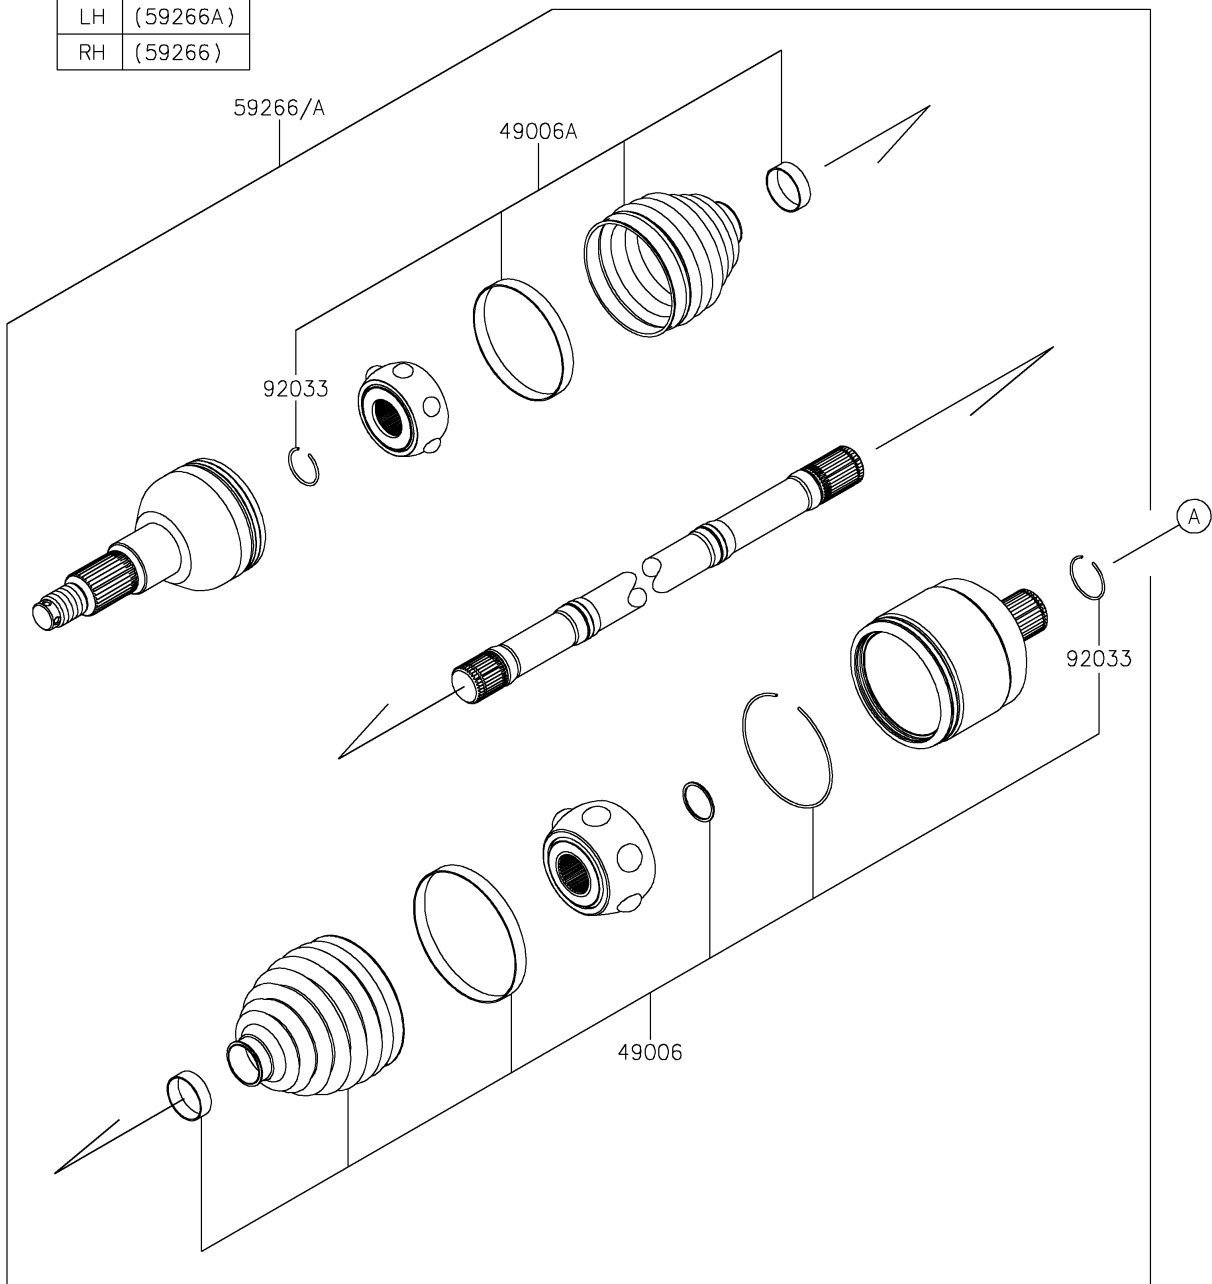

# 2022 TERYX KRX® 1000 TRAIL EDITION PARTS DIAGRAM

Drive Shaft-Rear

E3137

LH	(59266A)
RH	(59266)

### Drive Shaft-Rear

ITEM NAME	PART NUMBER	QUANTITY
BOOT,INSIDE (Ref # 49006)	49006-0613	2
BOOT,OUTSIDE (Ref # 49006A)	49006-0614	2
JOINT-BALL,RR,RH (Ref # 59266)	59266-0734	1
JOINT-BALL,RR,LH (Ref # 59266A)	59266-0742	1
RING-SNAP (Ref # 92033)	92033-0840	4