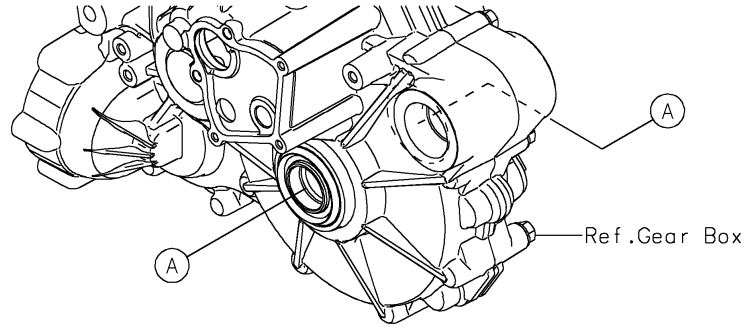

# 2022 TERYX KRX® 1000 TRAIL EDITION PARTS DIAGRAM

Drive Shaft-Rear

E3137

LH	(59266A)
RH	(59266)

### Drive Shaft-Rear

ITEM NAME	PART NUMBER	QUANTITY
BOOT,INSIDE (Ref # 49006)	49006-0613	2
BOOT,OUTSIDE (Ref # 49006A)	49006-0614	2
JOINT-BALL,RR,RH (Ref # 59266)	59266-0734	1
JOINT-BALL,RR,LH (Ref # 59266A)	59266-0742	1
RING-SNAP (Ref # 92033)	92033-0840	4