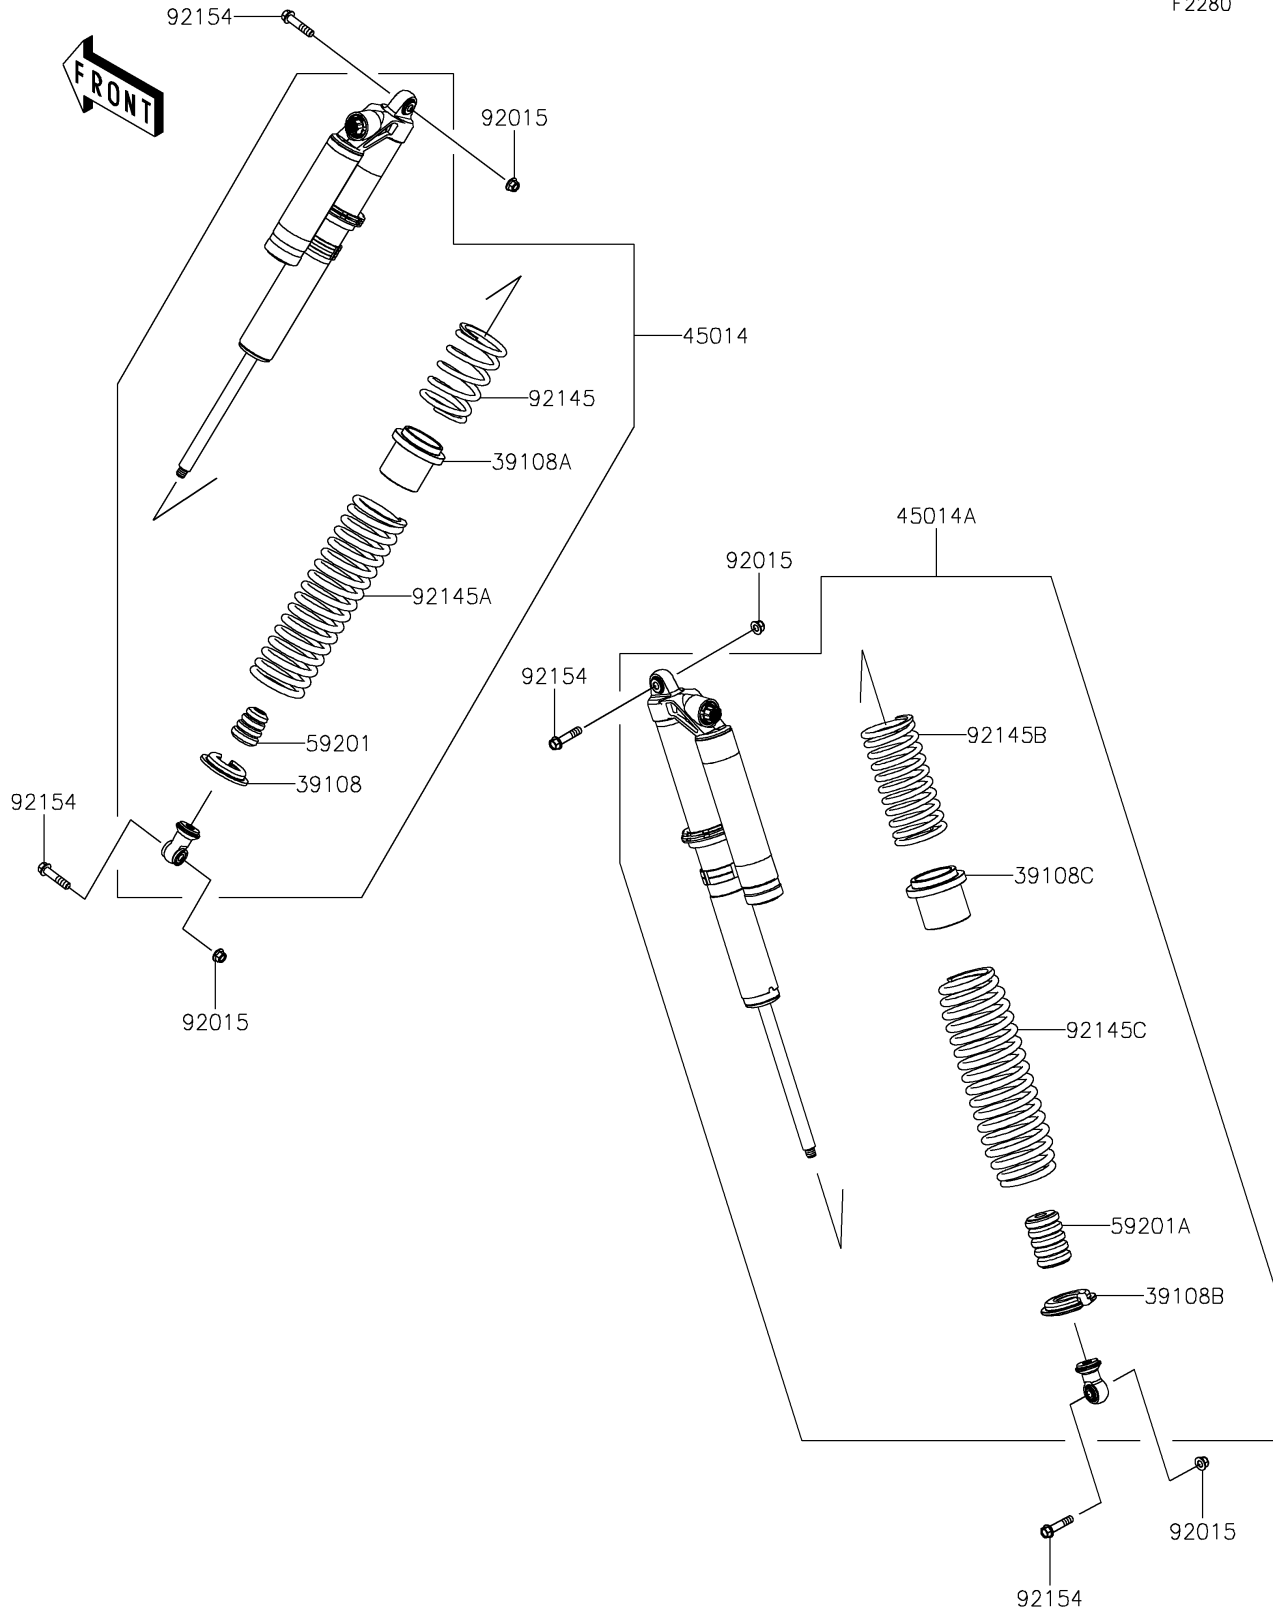

2022 TERYX KRX® 1000 TRAIL EDITION PARTS DIAGRAM

Shock Absorber(s)

F2280

2022 TERYX KRX® 1000 TRAIL EDITION PARTS LIST

Shock Absorber(s)

ITEM NAME	PART NUMBER	QUANTITY
RETAINER-SPRING (Ref # 39108)	39108-0015	2
RETAINER-SPRING (Ref # 39108A)	39108-0016	2
RETAINER-SPRING (Ref # 39108B)	39108-0017	2
RETAINER-SPRING (Ref # 39108C)	39108-0018	2
SHOCKABSORBER,FR,SILVER (Ref # 45014)	45014-0740-42P	2
SHOCKABSORBER,RR,SILVER (Ref # 45014A)	45014-0741-42P	2
BUMPER (Ref # 59201)	59201-0004	2
BUMPER (Ref # 59201A)	59201-0005	2
NUT,LOCK,FLANGED,12MM (Ref # 92015)	92015-1433	8
SPRING,TENDER,SILVER (Ref # 92145)	92145-1952-42P	2
SPRING,MAIN,SILVER (Ref # 92145A)	92145-1953-42P	2
SPRING,TENDER,SILVER (Ref # 92145B)	92145-1954-42P	2
SPRING,MAIN,SILVER (Ref # 92145C)	92145-1955-42P	2
BOLT,FLANGED,12X55 (Ref # 92154)	92154-0289	8