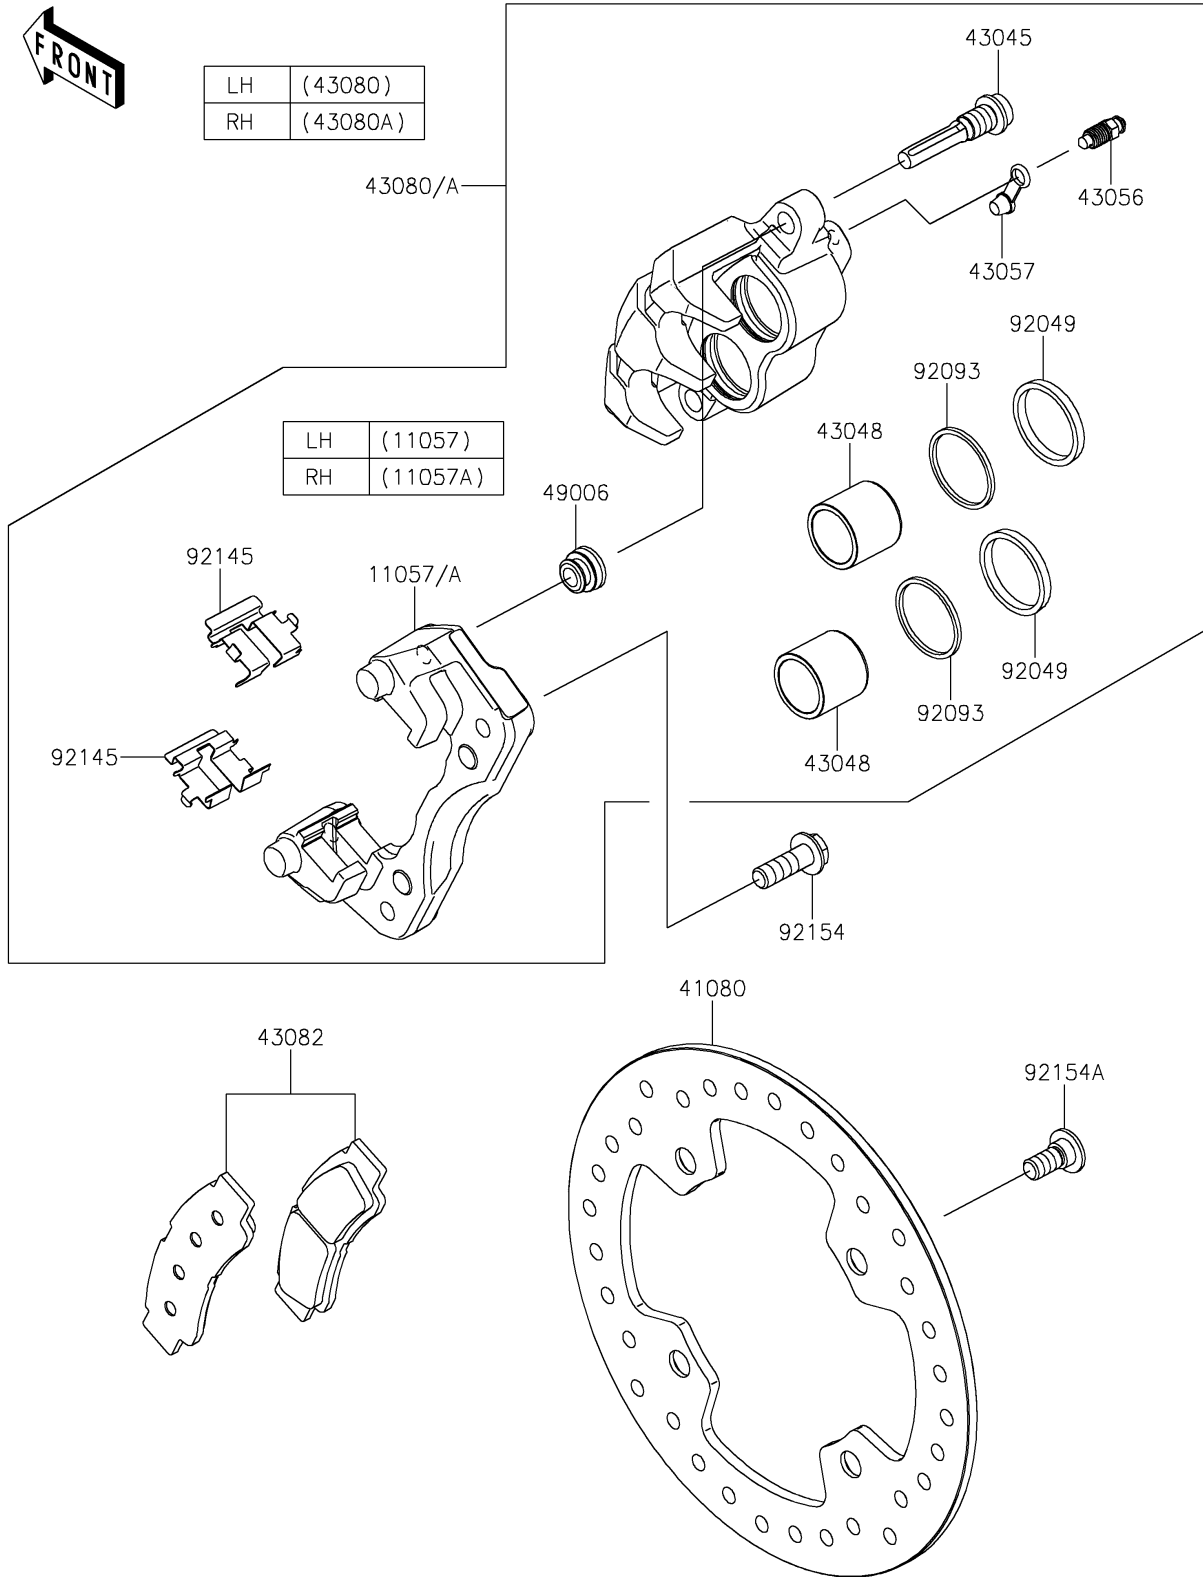

2022 TERYX KRX® 1000 TRAIL EDITION PARTS DIAGRAM

Front Brake

F2292

2022 TERYX KRX® 1000 TRAIL EDITION PARTS LIST

Front Brake

ITEM NAME	PART NUMBER	QUANTITY
BRACKET,LH (Ref # 11057)	11057-2897	1
BRACKET,RH (Ref # 11057A)	11057-2898	1
DISC,BRAKE (Ref # 41080)	41080-0712	2
SHAFT-CALIPER (Ref # 43045)	43045-0018	4
PISTON-CALIPER (Ref # 43048)	43048-0036	4
BREATHER-BRAKE (Ref # 43056)	43056-0055	2
CAP-BREATHER (Ref # 43057)	43057-0552	2
CALIPER-SUB-ASSY,FR,LH (Ref # 43080)	43080-0221	1
CALIPER-SUB-ASSY,FR,RH (Ref # 43080A)	43080-0222	1
PAD-ASSY-BRAKE (Ref # 43082)	43082-0196	2
BOOT (Ref # 49006)	49006-0624	4
SEAL-OIL (Ref # 92049)	92049-0765	4
SEAL (Ref # 92093)	92093-0613	4
SPRING (Ref # 92145)	92145-1903	4
BOLT,FLANGED,10X30 (Ref # 92154)	92154-0543	4
BOLT,SOCKET,10X23 (Ref # 92154A)	92154-0713	8