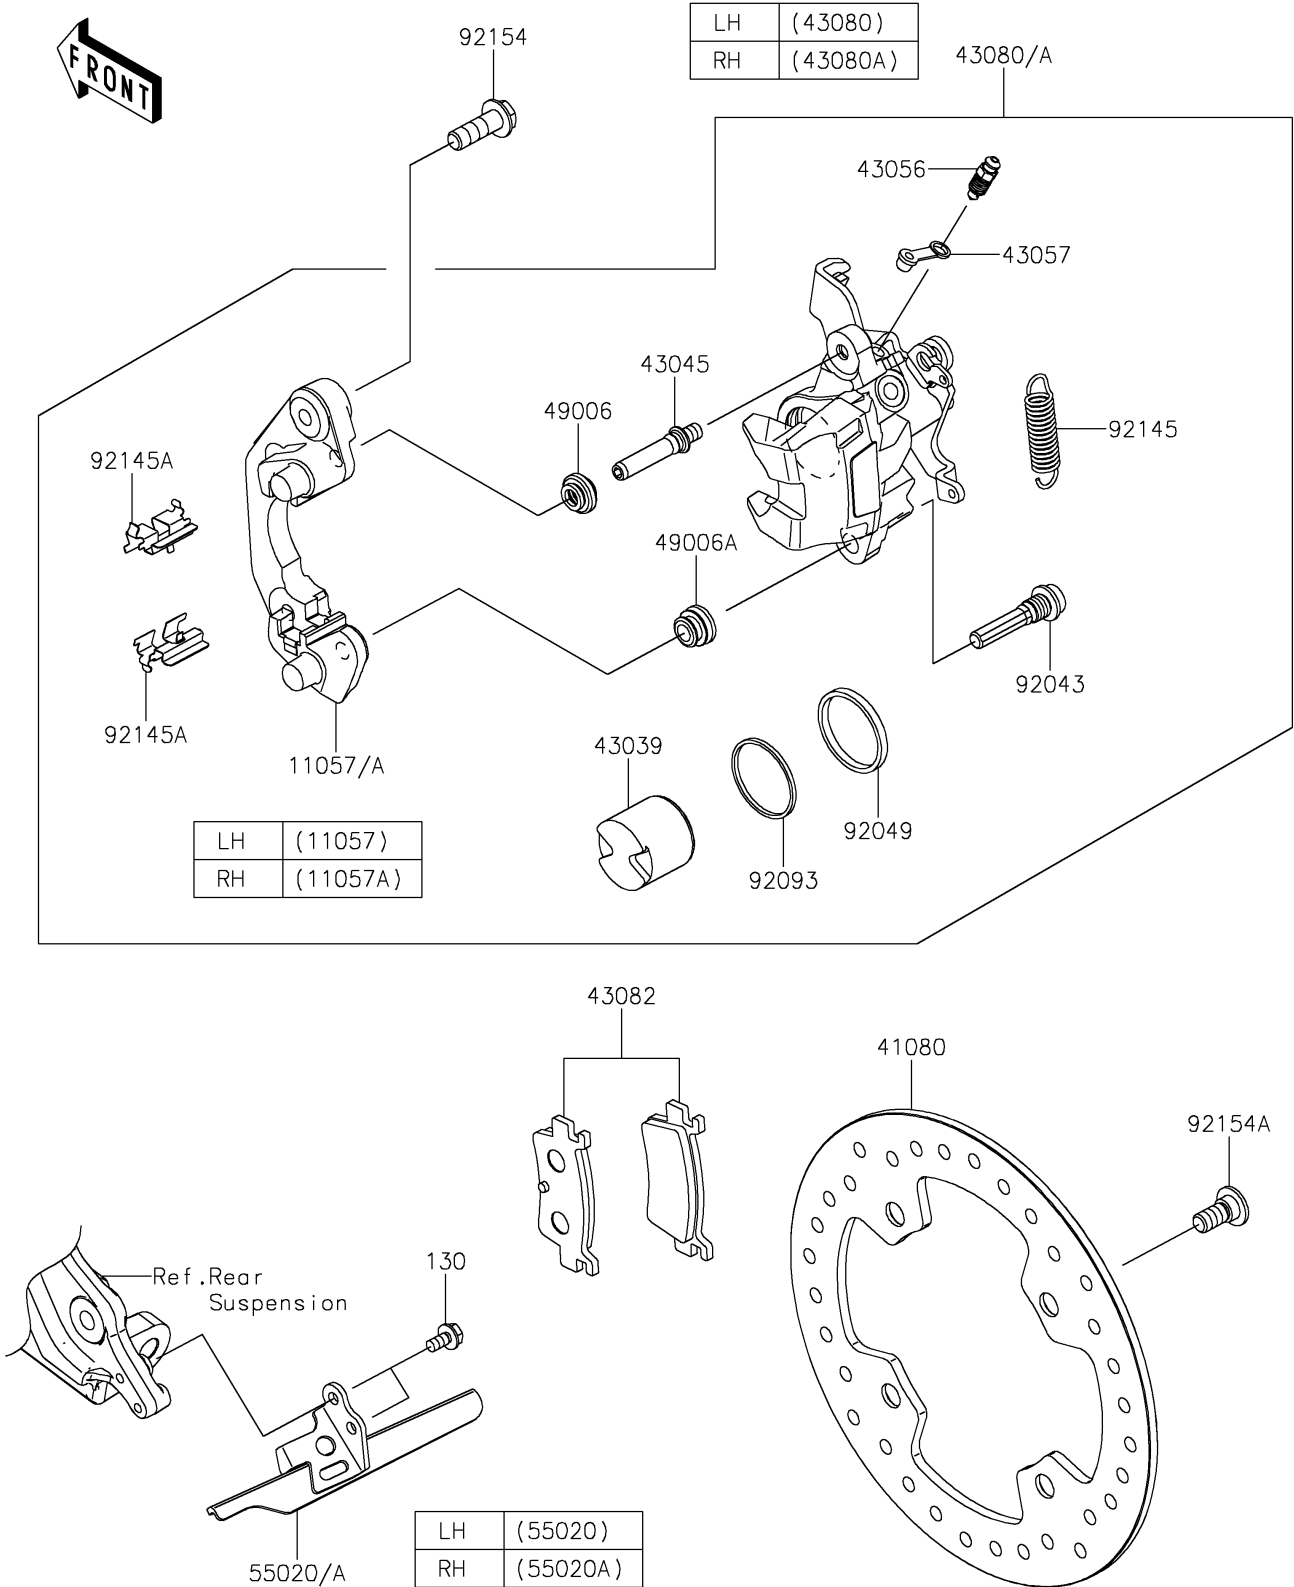

2022 TERYX KRX® 1000 TRAIL EDITION PARTS DIAGRAM

Rear Brake

F2294

2022 TERYX KRX® 1000 TRAIL EDITION PARTS LIST

Rear Brake

ITEM NAME	PART NUMBER	QUANTITY
BRACKET,LH (Ref # 11057)	11057-2900	1
BRACKET,RH (Ref # 11057A)	11057-2902	1
DISC,BRAKE (Ref # 41080)	41080-0712	2
PISTON-BRAKE (Ref # 43039)	43039-0022	2
SHAFT-CALIPER (Ref # 43045)	43045-0017	2
BREATHER-BRAKE (Ref # 43056)	43056-0055	2
CAP-BREATHER (Ref # 43057)	43057-0552	2
CALIPER-SUB-ASSY,RR,LH (Ref # 43080)	43080-0223	1
CALIPER-SUB-ASSY,RR,RH (Ref # 43080A)	43080-0224	1
PAD-ASSY-BRAKE (Ref # 43082)	43082-0197	2
BOOT (Ref # 49006)	49006-0566	2
BOOT (Ref # 49006A)	49006-0624	2
GUARD,RR-CALIPER,LH (Ref # 55020)	55020-2268	1
GUARD,RR-CALIPER,RH (Ref # 55020A)	55020-2269	1
PIN (Ref # 92043)	92043-0985	2
SEAL-OIL (Ref # 92049)	92049-0830	2
SEAL (Ref # 92093)	92093-0743	2
SPRING,RETURN,47MM (Ref # 92145)	92145-1690	2
SPRING (Ref # 92145A)	92145-1905	4
BOLT,FLANGED,10X30 (Ref # 92154)	92154-0543	4
BOLT,SOCKET,10X23 (Ref # 92154A)	92154-0713	8
BOLT-FLANGED,6X12 (Ref # 130)	130CA0612	4