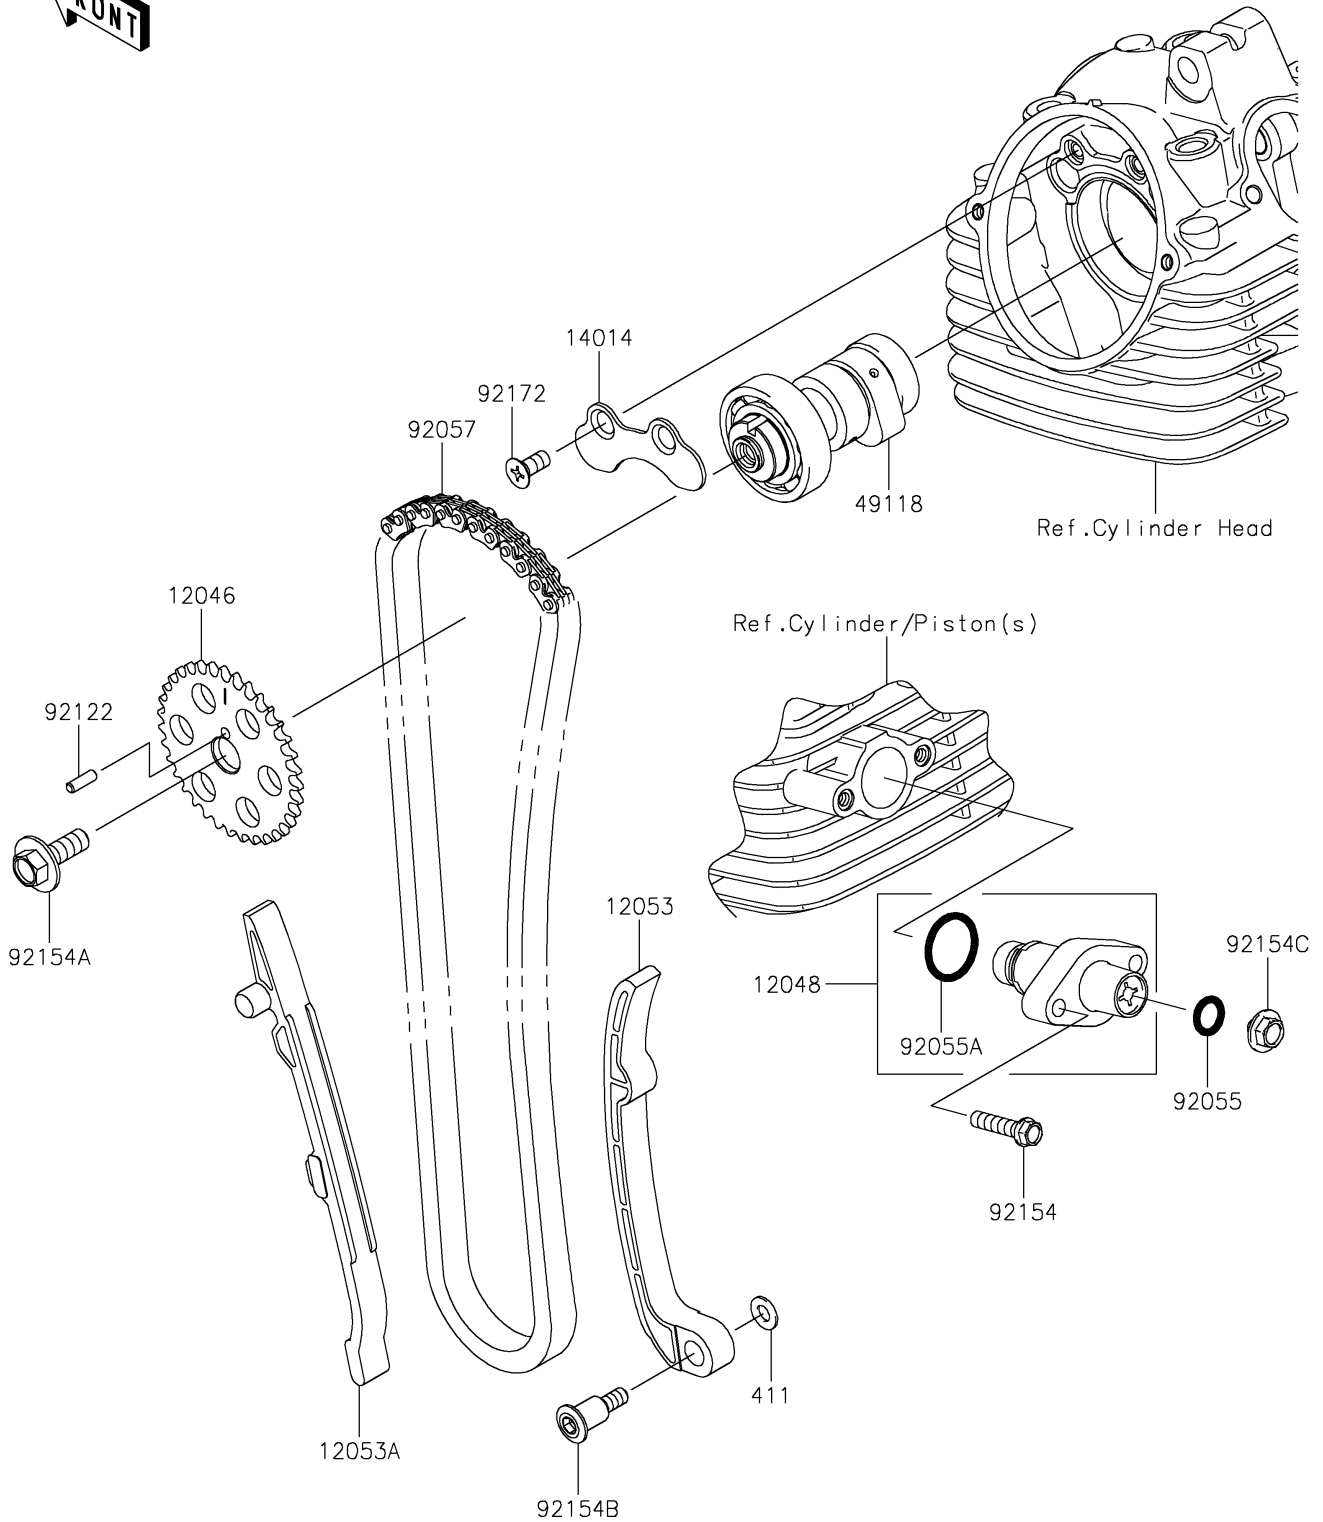

2019 KLX®150L PARTS DIAGRAM

Camshaft(s)/Tensioner

E1230

2019 KLX®150L PARTS LIST

Camshaft(s)/Tensioner

ITEM NAME	PART NUMBER	QUANTITY
-----------	-------------	----------