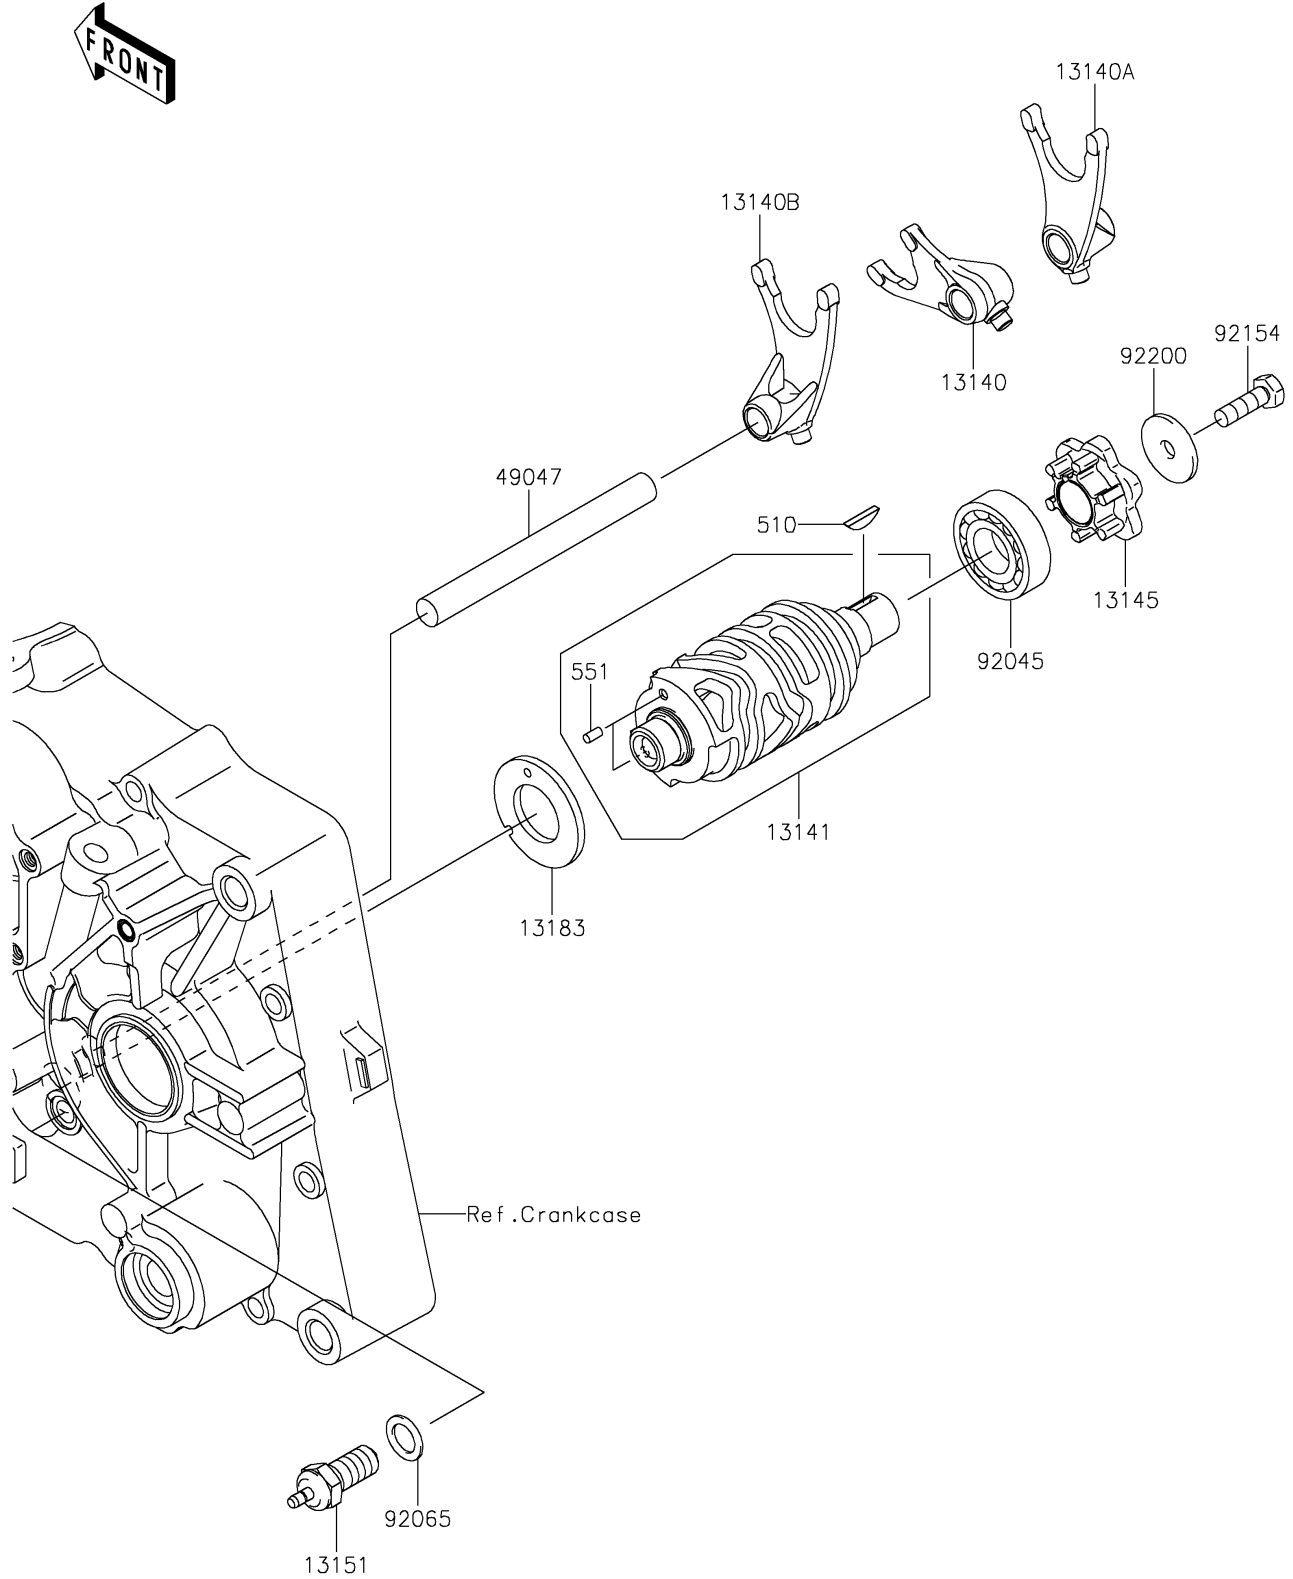

2019 KLX®150L PARTS DIAGRAM

Gear Change Drum/Shift Fork(s)

E1362

2019 KLX®150L PARTS LIST

Gear Change Drum/Shift Fork(s)

ITEM NAME	PART NUMBER	QUANTITY
FORK-SHIFT,INPUT (Ref # 13140)	13140-0066	1
FORK-SHIFT,OUTPUT RH (Ref # 13140A)	13140-0067	1
FORK-SHIFT,OUTPUT LH (Ref # 13140B)	13140-0068	1
DRUM-CHANGE (Ref # 13141)	13141-0572	1
CAM-CHANGE DRUM (Ref # 13145)	13145-0045	1
SWITCH-COMP,NEUTRAL (Ref # 13151)	13151-1099	1
PLATE,CHANGE (Ref # 13183)	13183-1066	1
ROD-SHIFT (Ref # 49047)	49047-0639	1
BEARING-BALL,17X35X10 (Ref # 92045)	92045-0126	1
GASKET,10.5X16X1 (Ref # 92065)	92065-058	1
BOLT,UPSET,6X20 (Ref # 92154)	92154-1166	1
WASHER,6.5X24X2 (Ref # 92200)	92200-0838	1
KEY-WOODRUFF (Ref # 510)	510A3200	1
PIN-DOWEL,3X6 (Ref # 551)	551A0306	2