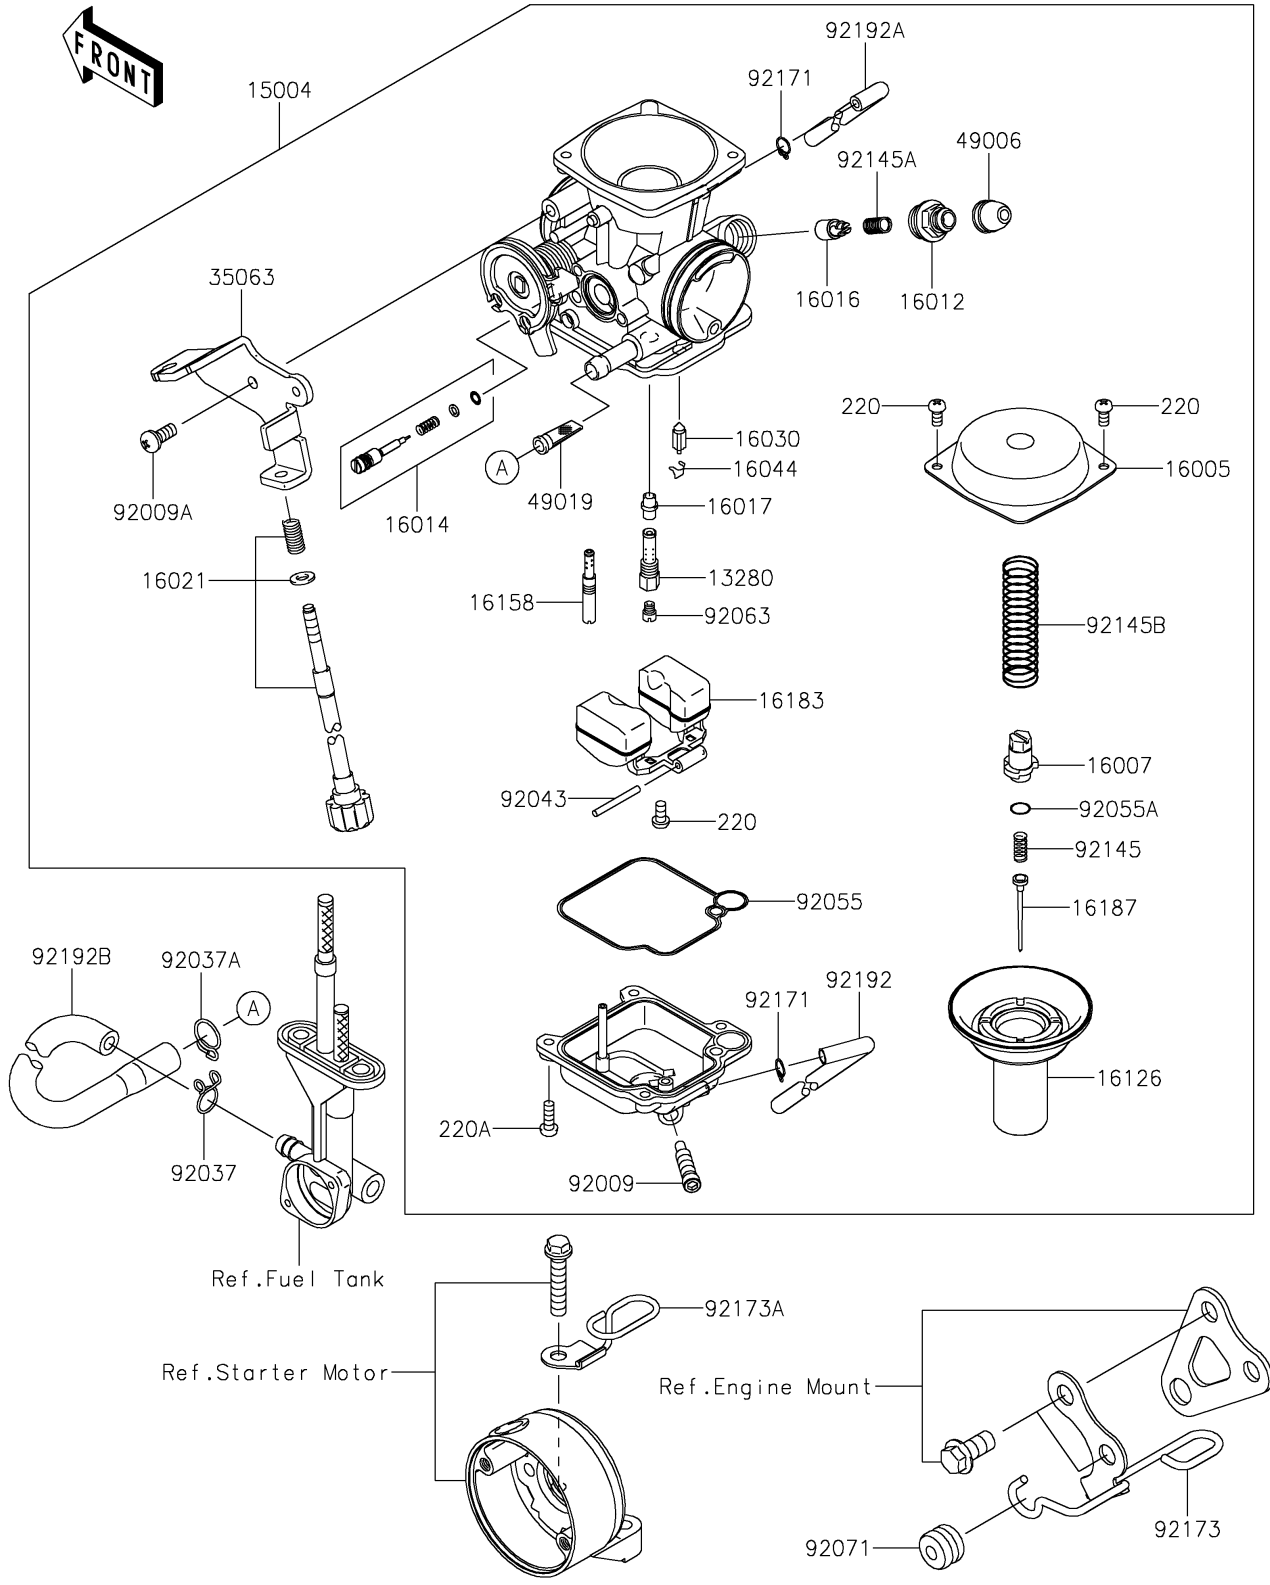

# 2019 KLX®150L PARTS DIAGRAM

Carburetor

E1611

### Carburetor

ITEM NAME	PART NUMBER	QUANTITY
HOLDER (Ref # 13280)	13280-0235	1
CARBURETOR-ASSY (Ref # 15004)	15004-0911	1
TOP-CHAMBER (Ref # 16005)	16005-0003	1
SEAT-SPRING (Ref # 16007)	16007-0020	1
CAP-STARTER PLUNGER (Ref # 16012)	16012-0003	1
SCREW-PILOT AIR (Ref # 16014)	16014-0016	1
PLUNGER,STARTER (Ref # 16016)	16016-0014	1
JET-NEEDLE (Ref # 16017)	16017-0017	1
SCREW-THROTTLE STOP (Ref # 16021)	16021-0022	1
VALVE-FLOAT (Ref # 16030)	16030-0005	1
CLAMP,FLOAT VALVE (Ref # 16044)	16044-007	1
VALVE (Ref # 16126)	16126-0020	1
JET-SLOW (Ref # 16158)	16158-0007	1
FLOAT-ASSY (Ref # 16183)	16183-0004	1
NEEDLE-JET (Ref # 16187)	16187-0573	1
STAY (Ref # 35063)	35063-0684	1
BOOT (Ref # 49006)	49006-0039	1
FILTER-FUEL (Ref # 49019)	49019-1097	1
SCREW,DRAIN,6X0.75 (Ref # 92009)	92009-1551	1
SCREW,PLATE (Ref # 92009A)	92009-1865	1
CLAMP,TUBE (Ref # 92037)	92037-147	1
CLAMP (Ref # 92037A)	92037-1935	1
PIN,FLOAT (Ref # 92043)	92043-1207	1
RING-O,CHAMBER GASKET (Ref # 92055)	92055-0084	1
RING-O (Ref # 92055A)	92055-1223	1
JET-MAIN,#112 (Ref # 92063)	92063-0020	1
GROMMET (Ref # 92071)	92071-0038	1
SPRING (Ref # 92145)	92145-0309	1
SPRING,COIL (Ref # 92145A)	92145-0313	1

## 2019 KLX®150L PARTS LIST

### Carburetor

ITEM NAME	PART NUMBER	QUANTITY
SPRING (Ref # 92145B)	92145-0936	1
CLAMP (Ref # 92171)	92171-0494	2
CLAMP (Ref # 92173)	92173-1066	1
CLAMP (Ref # 92173A)	92173-1430	1
TUBE (Ref # 92192)	92192-0233	1
TUBE (Ref # 92192A)	92192-0876	1
TUBE,TAP-ASSY-CARBURETOR (Ref # 92192B)	92192-1726	1
SCREW-PAN-CROS,4X8 (Ref # 220)	220AA0408	3
SCREW-PAN-CROS,4X12 (Ref # 220A)	220AA0412	4