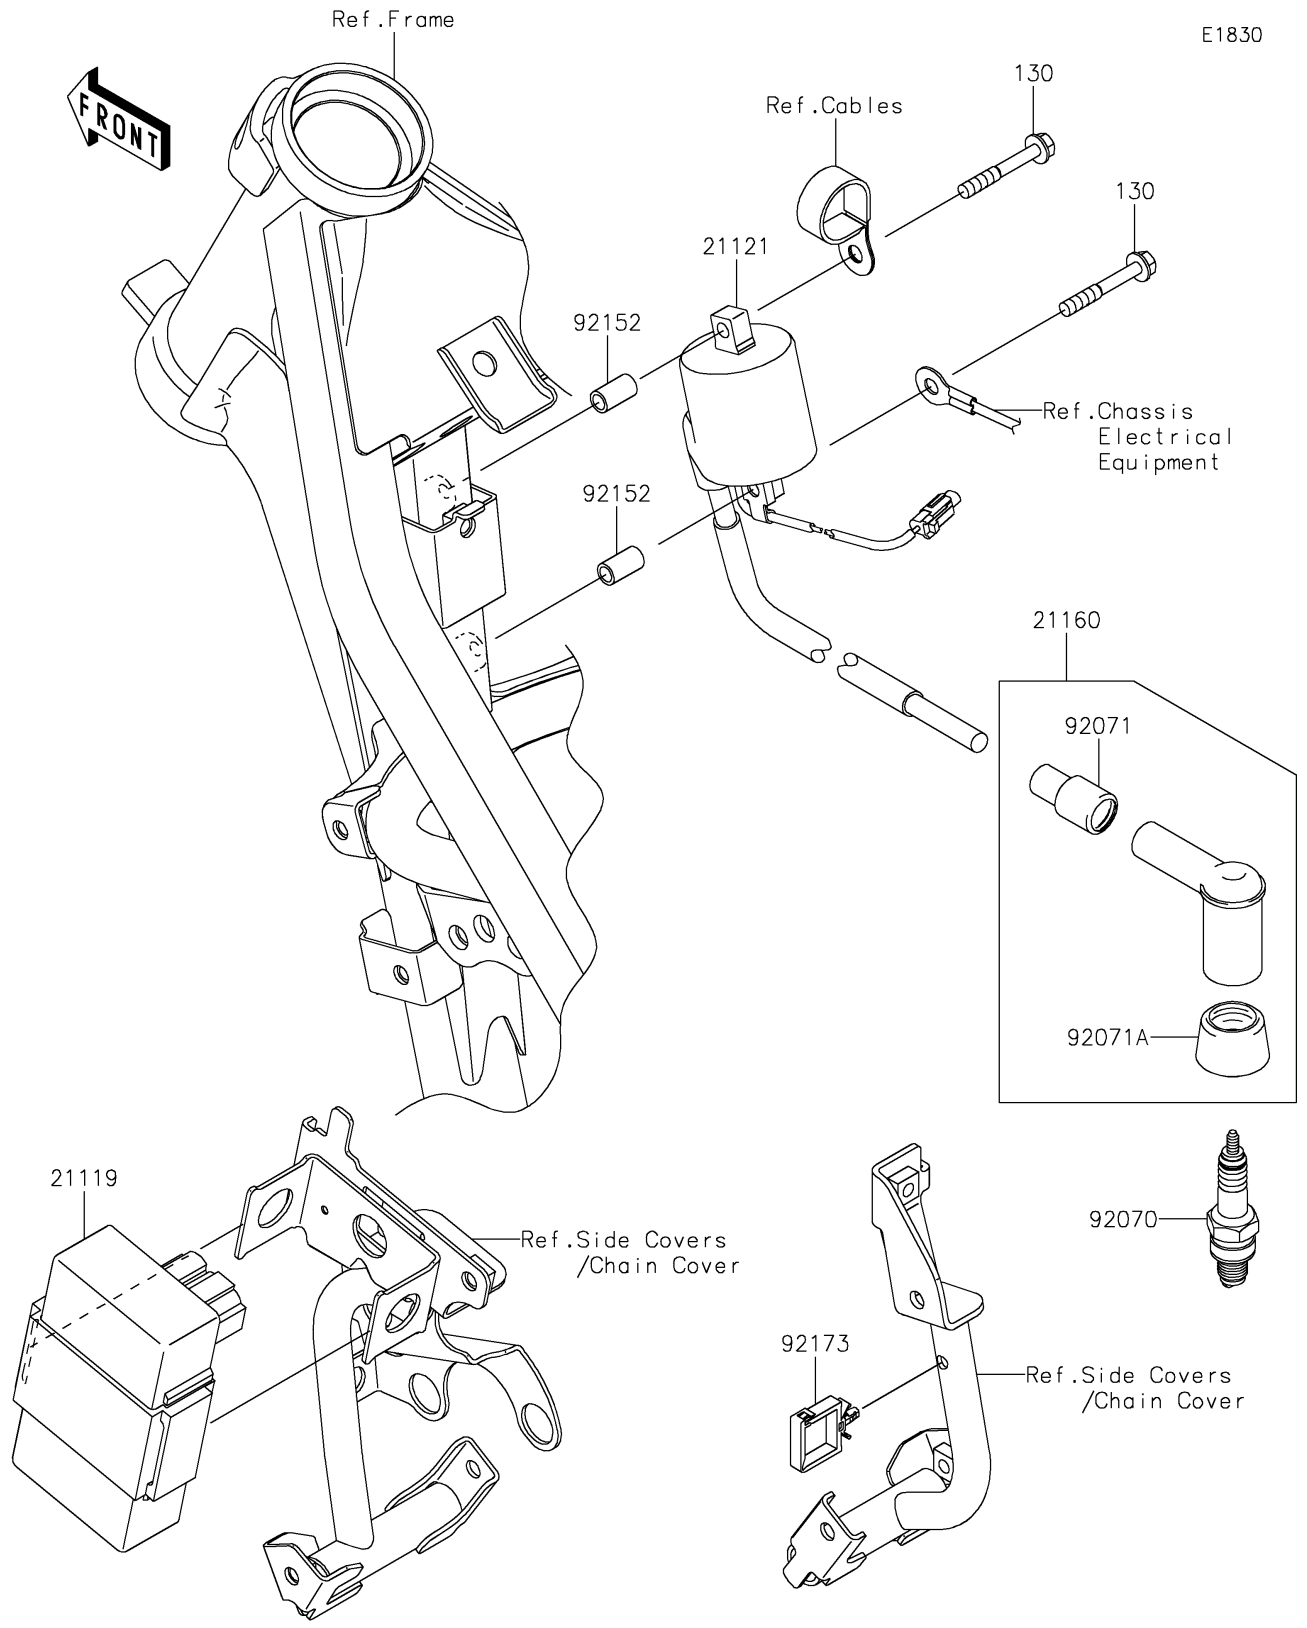

2018 KLX®150L PARTS DIAGRAM

Ignition System

2018 KLX®150L PARTS LIST

Ignition System

ITEM NAME	PART NUMBER	QUANTITY
IGNITER (Ref # 21119)	21119-0593	1
COIL-IGNITION (Ref # 21121)	21121-0036	1
CAP-ASSY-PLUG (Ref # 21160)	21160-0001	1
PLUG-SPARK,CR7HSA (Ref # 92070)	92070-0037	1
GROMMET (Ref # 92071)	92071-0001	1
GROMMET (Ref # 92071A)	92071-0002	1
COLLAR,5.6X8X14.5 (Ref # 92152)	92152-2318	2
CLAMP (Ref # 92173)	92173-1513	1
BOLT-FLANGED,5X35 (Ref # 130)	130BA0535	2