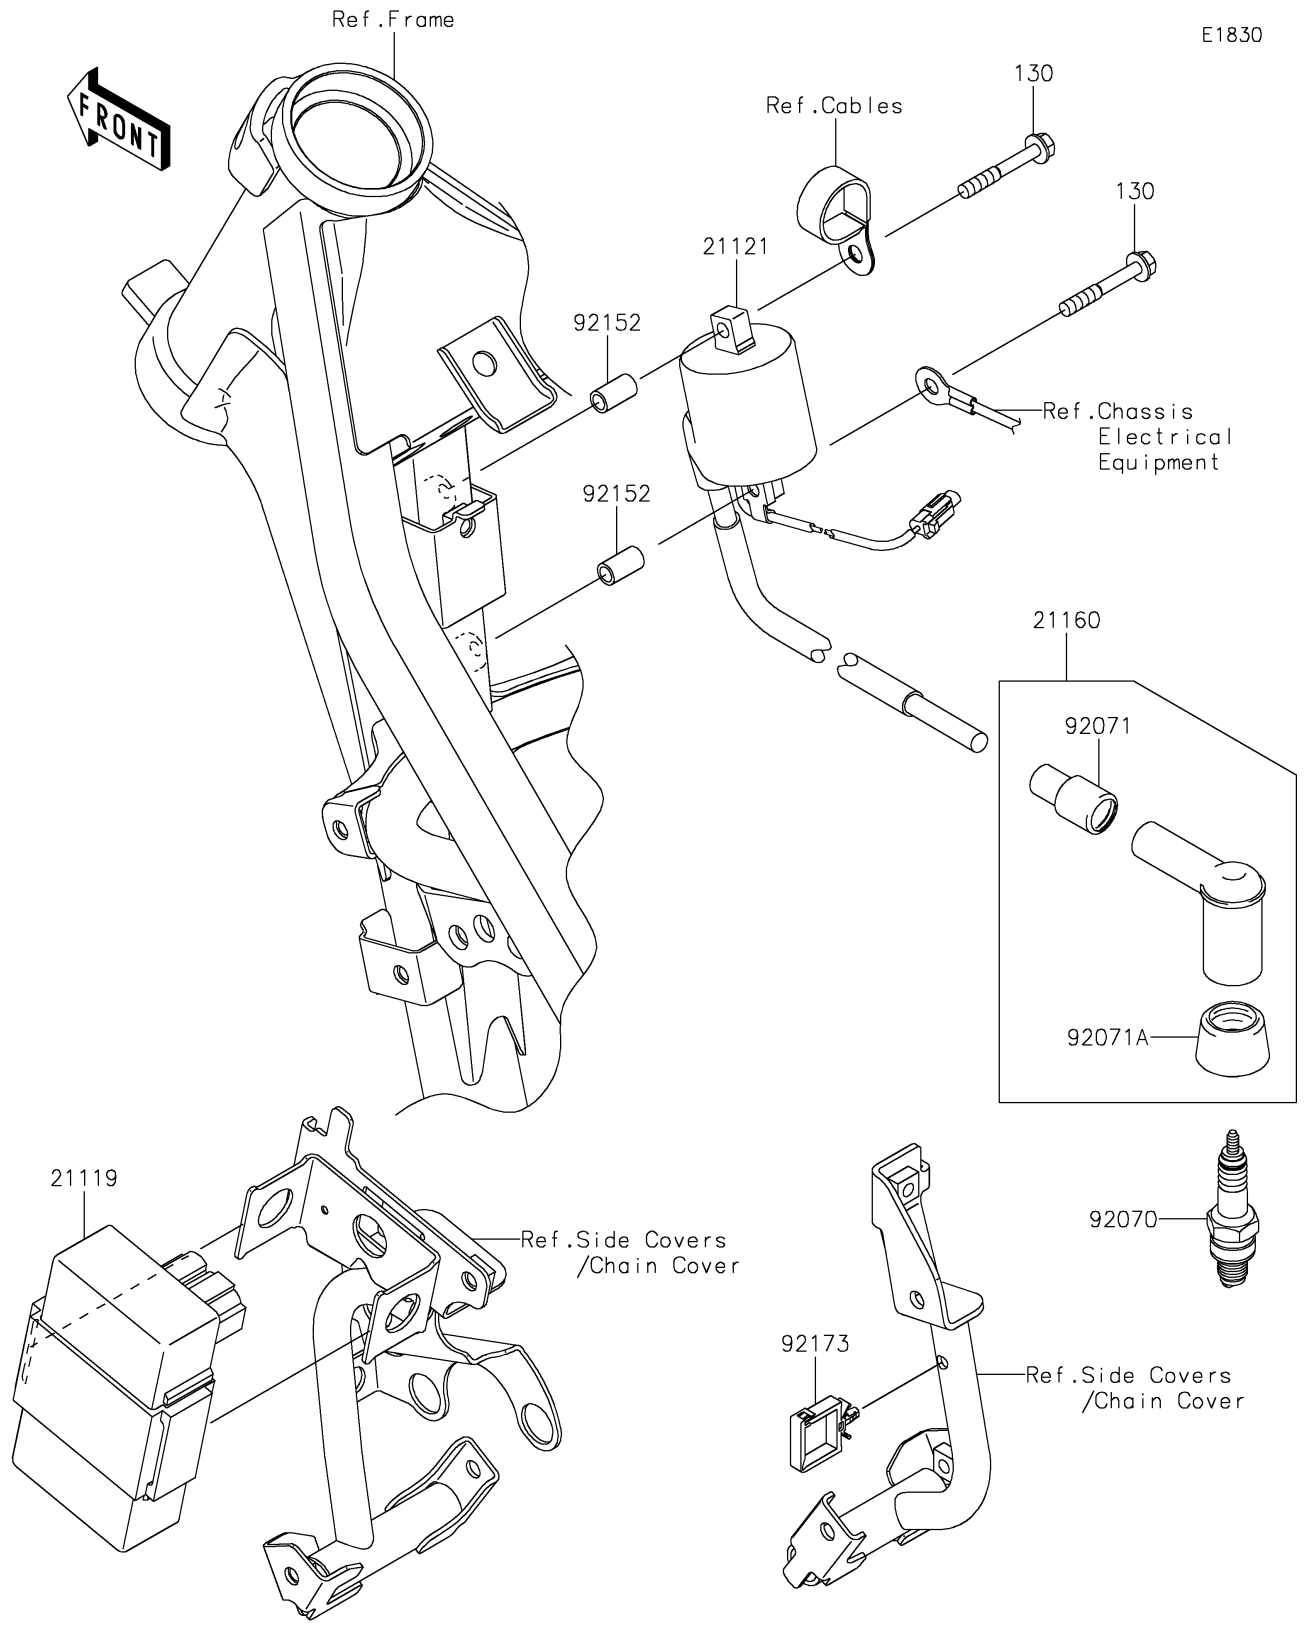

# 2019 KLX®150L PARTS DIAGRAM

## Ignition System

## 2019 KLX®150L PARTS LIST

### Ignition System

ITEM NAME	PART NUMBER	QUANTITY
IGNITER (Ref # 21119)	21119-0593	1
COIL-IGNITION (Ref # 21121)	21121-0036	1
CAP-ASSY-PLUG (Ref # 21160)	21160-0001	1
PLUG-SPARK,CR7HSA (Ref # 92070)	92070-0037	1
GROMMET (Ref # 92071)	92071-0001	1
GROMMET (Ref # 92071A)	92071-0002	1
COLLAR,5.6X8X14.5 (Ref # 92152)	92152-2318	2
CLAMP (Ref # 92173)	92173-1513	1
BOLT-FLANGED,5X35 (Ref # 130)	130BA0535	2