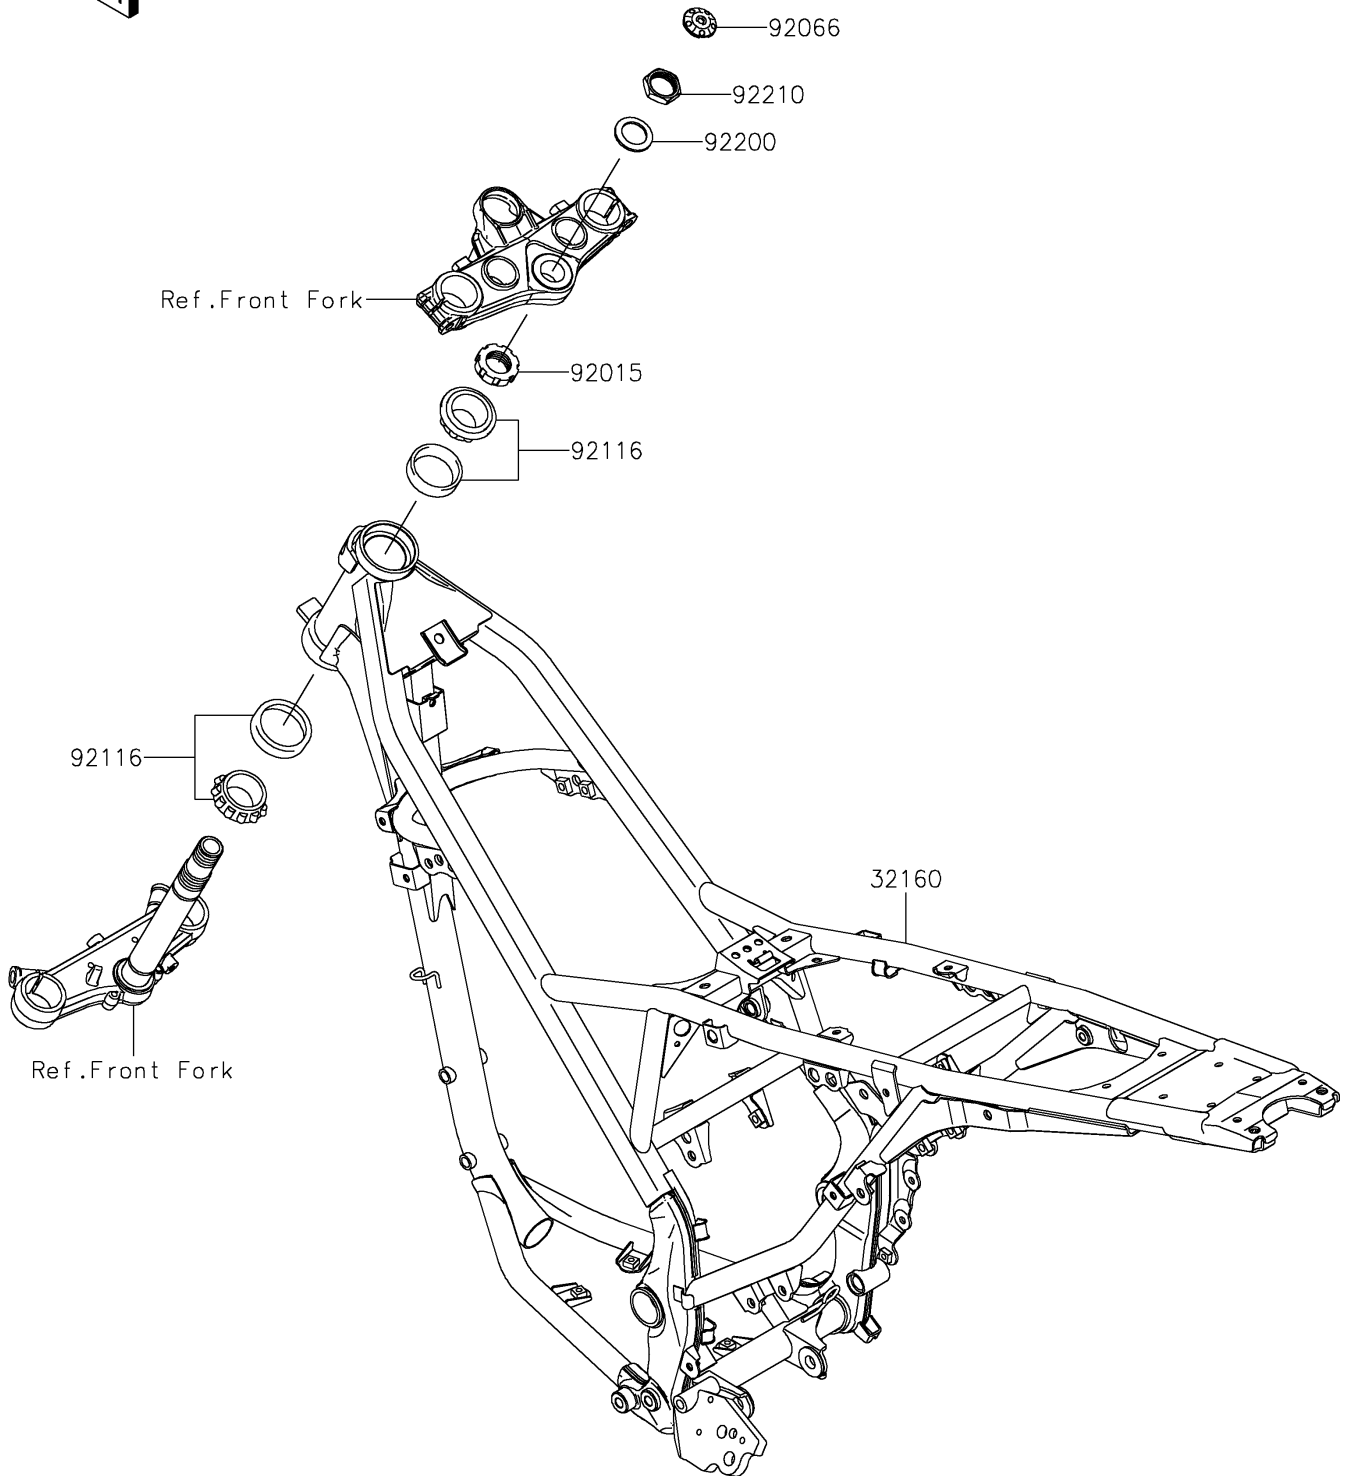

2019 KLX®150L PARTS DIAGRAM

Frame

F2120

2019 KLX®150L PARTS LIST

Frame

ITEM NAME	PART NUMBER	QUANTITY
FRAME-COMP,P.SILVER (Ref # 32160)	32160-0844-458	1
NUT,STEERING STEM,25MM (Ref # 92015)	92015-1684	1
PLUG (Ref # 92066)	92066-0162	1
BEARING-ROLLER,H1-CAP32005JRRS (Ref # 92116)	92116-1065	2
WASHER,23X34X2.2 (Ref # 92200)	92200-0891	1
NUT,STEERING STEM,22MM (Ref # 92210)	92210-1521	1