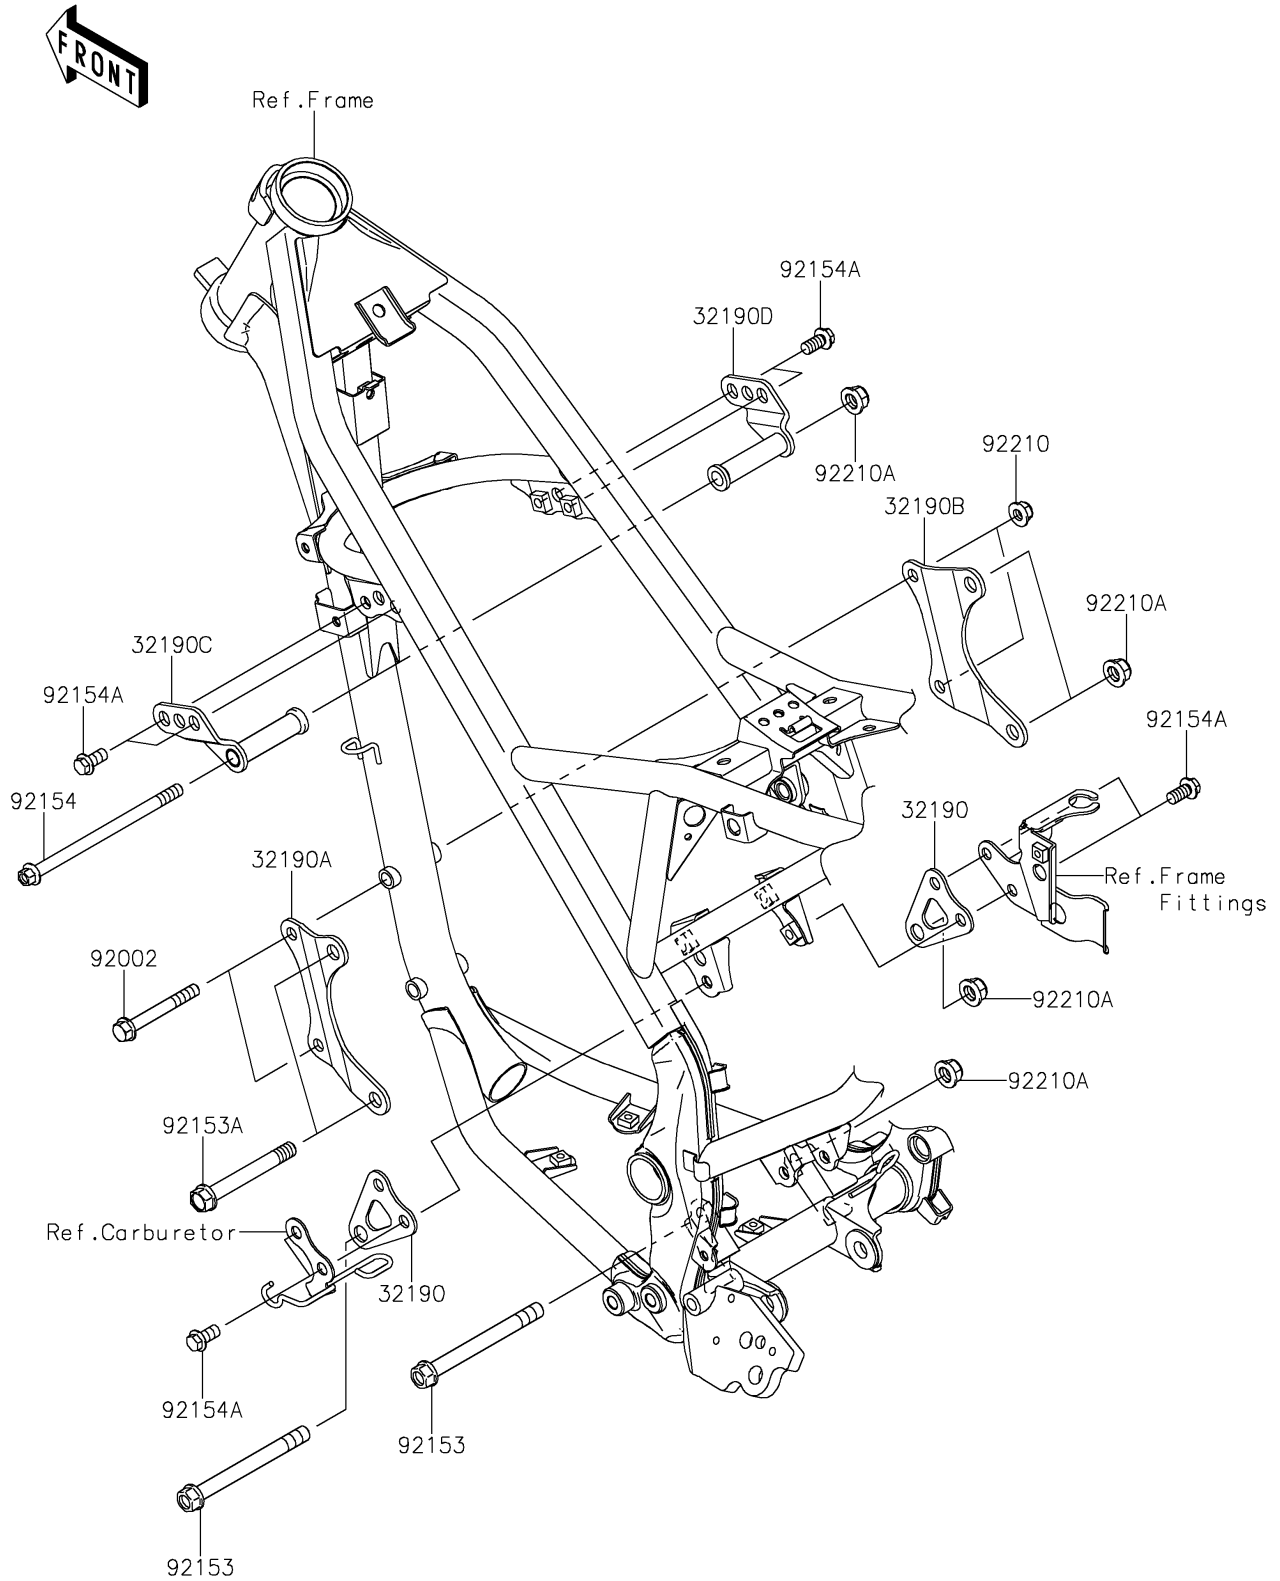

2019 KLX®150L PARTS DIAGRAM

Engine Mount

F2122

2019 KLX®150L PARTS LIST

Engine Mount

ITEM NAME	PART NUMBER	QUANTITY
BRACKET-ENGINE,RR (Ref # 32190)	32190-0310	2
BRACKET-ENGINE,FR,LH (Ref # 32190A)	32190-0429	1
BRACKET-ENGINE,FR,RH (Ref # 32190B)	32190-0430	1
BRACKET-ENGINE,HEAD,LH (Ref # 32190C)	32190-0437	1
BRACKET-ENGINE,HEAD,RH (Ref # 32190D)	32190-0439	1
BOLT,FLANGED,8X65 (Ref # 92002)	92002-1349	2
BOLT,FLANGED,10X105 (Ref # 92153)	92153-0614	2
BOLT,FLANGED,10X80 (Ref # 92153A)	92153-1126	2
BOLT,FLANGED,10X170 (Ref # 92154)	92154-0088	1
BOLT,FLANGED,8X16 (Ref # 92154A)	92154-0462	8
NUT,LOCK,FLANGED,8MM (Ref # 92210)	92210-0140	2
NUT,LOCK,FLANGED,10MM (Ref # 92210A)	92210-1080	5