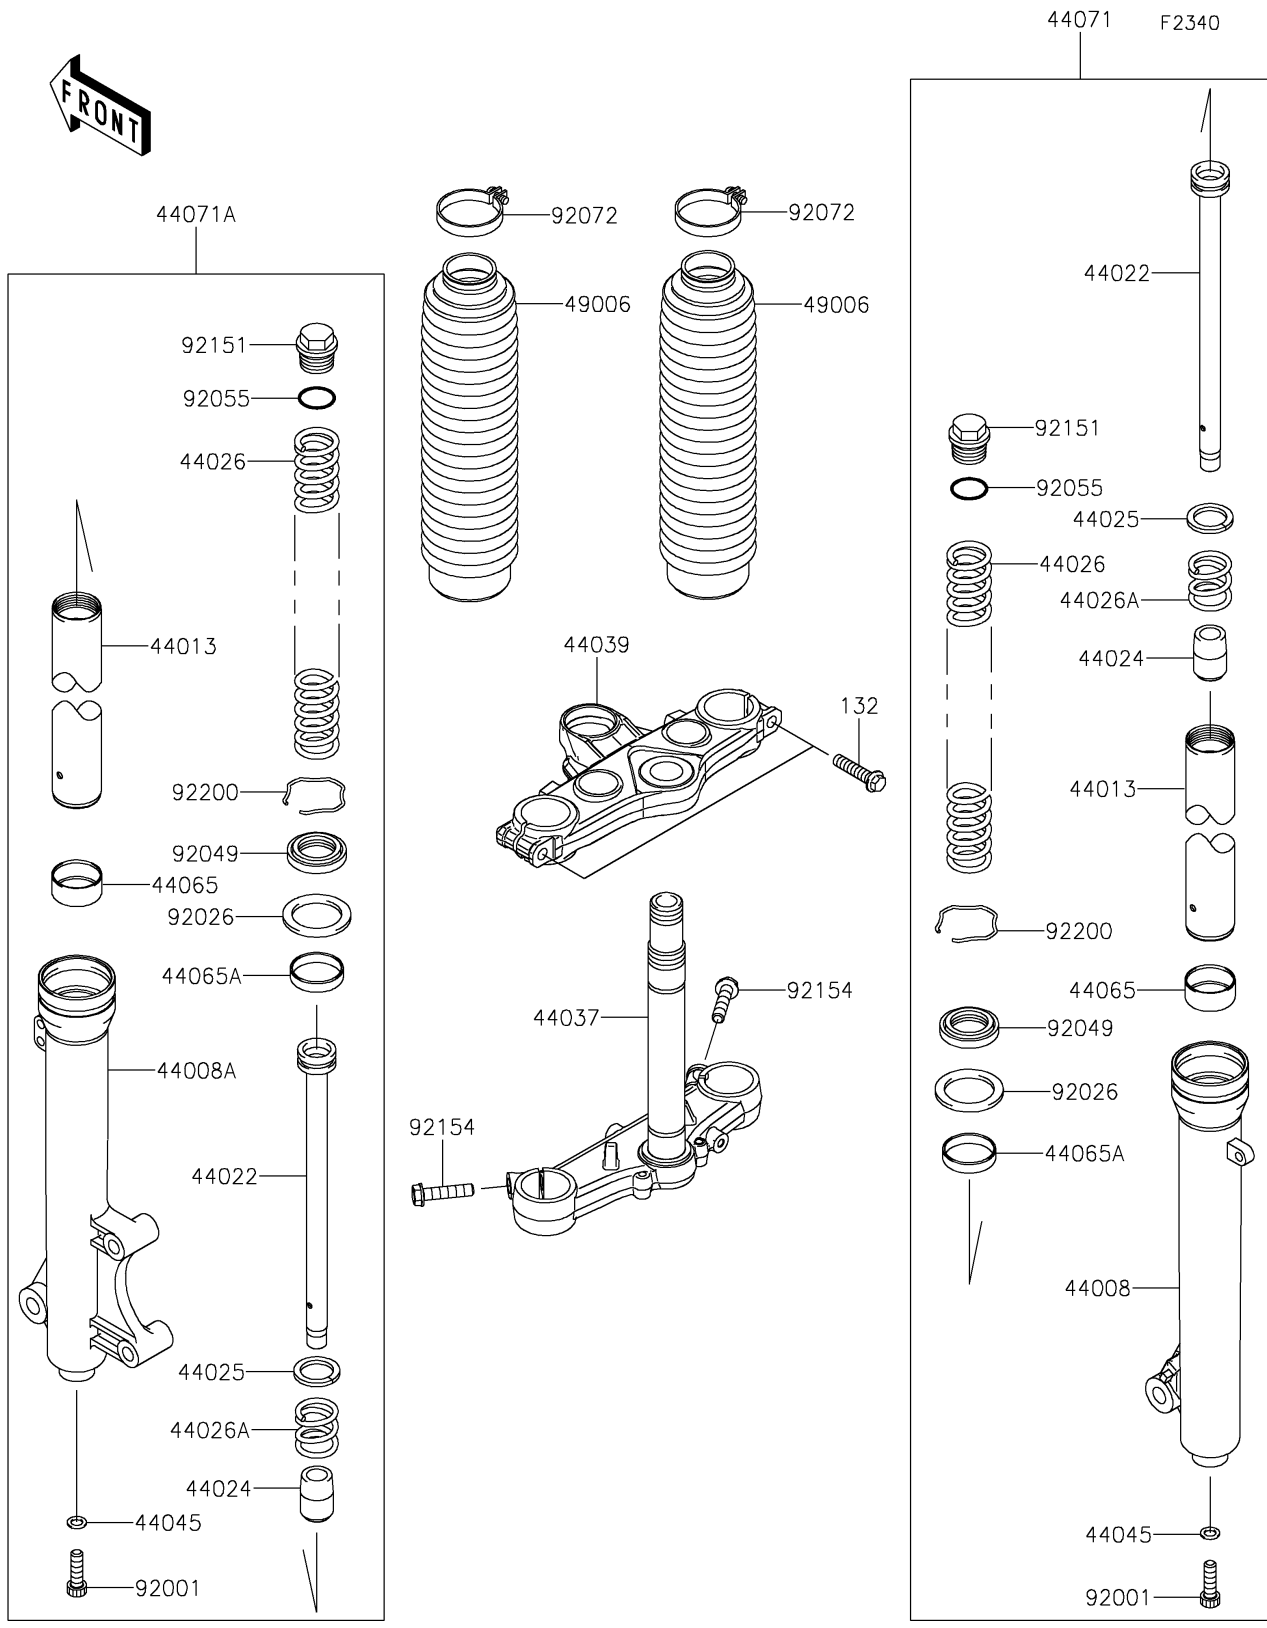

2018 KLX®150L PARTS DIAGRAM

Front Fork

2018 KLX®150L PARTS LIST

Front Fork

| ITEM NAME | PART NUMBER | QUANTITY |
|---|----------------|----------|
| PIPE-FORK OUTER,RH,P.SILVER (Ref # 44008) | 44008-0065-458 | 1 |
| PIPE-FORK OUTER,LH,P.SILVER (Ref # 44008A) | 44008-0074-458 | 1 |
| PIPE-FORK INNER (Ref # 44013) | 44013-0247 | 2 |
| CYLINDER-FORK (Ref # 44022) | 44022-0020 | 2 |
| CAP-OIL-LOCK (Ref # 44024) | 44024-1067 | 2 |
| RING-FORK PISTON (Ref # 44025) | 44025-1065 | 2 |
| SPRING-FRONT FORK (Ref # 44026) | 44026-0179 | 2 |
| SPRING-FRONT FORK (Ref # 44026A) | 44026-1417 | 2 |
| HOLDER-FORK UNDER,P.SILVER (Ref # 44037) | 44037-0138-458 | 1 |
| HOLDER-FORK UPPER,P.SILVER (Ref # 44039) | 44039-0083-458 | 1 |
| GASKET,FORK CYLINDER BOLT (Ref # 44045) | 44045-051 | 2 |
| BUSHING-FRONT FORK,INNER PIPE (Ref # 44065) | 44065-0053 | 2 |
| BUSHING-FRONT FORK (Ref # 44065A) | 44065-1133 | 2 |
| DAMPER-ASSY,RH,P.SILVER (Ref # 44071) | 44071-1302-458 | 1 |
| DAMPER-ASSY,LH,P.SILVER (Ref # 44071A) | 44071-1303-458 | 1 |
| BOOT,FORK,BLACK (Ref # 49006) | 49006-0583-BD | 2 |
| BOLT,FORK CYLINDER (Ref # 92001) | 92001-1464 | 2 |
| SPACER (Ref # 92026) | 92026-1365 | 2 |
| SEAL-OIL,FORK OUTER TUBE (Ref # 92049) | 92049-1524 | 2 |
| RING-O,FORK TOP (Ref # 92055) | 92055-1367 | 2 |
| BAND,BOOT (Ref # 92072) | 92072-0107 | 2 |
| BOLT,FORK TOP (Ref # 92151) | 92151-1262 | 2 |
| BOLT (Ref # 92154) | 92154-1169 | 2 |
| WASHER (Ref # 92200) | 92200-1496 | 2 |
| BOLT-FLANGED-SMALL,8X35 (Ref # 132) | 132BA0835 | 2 |