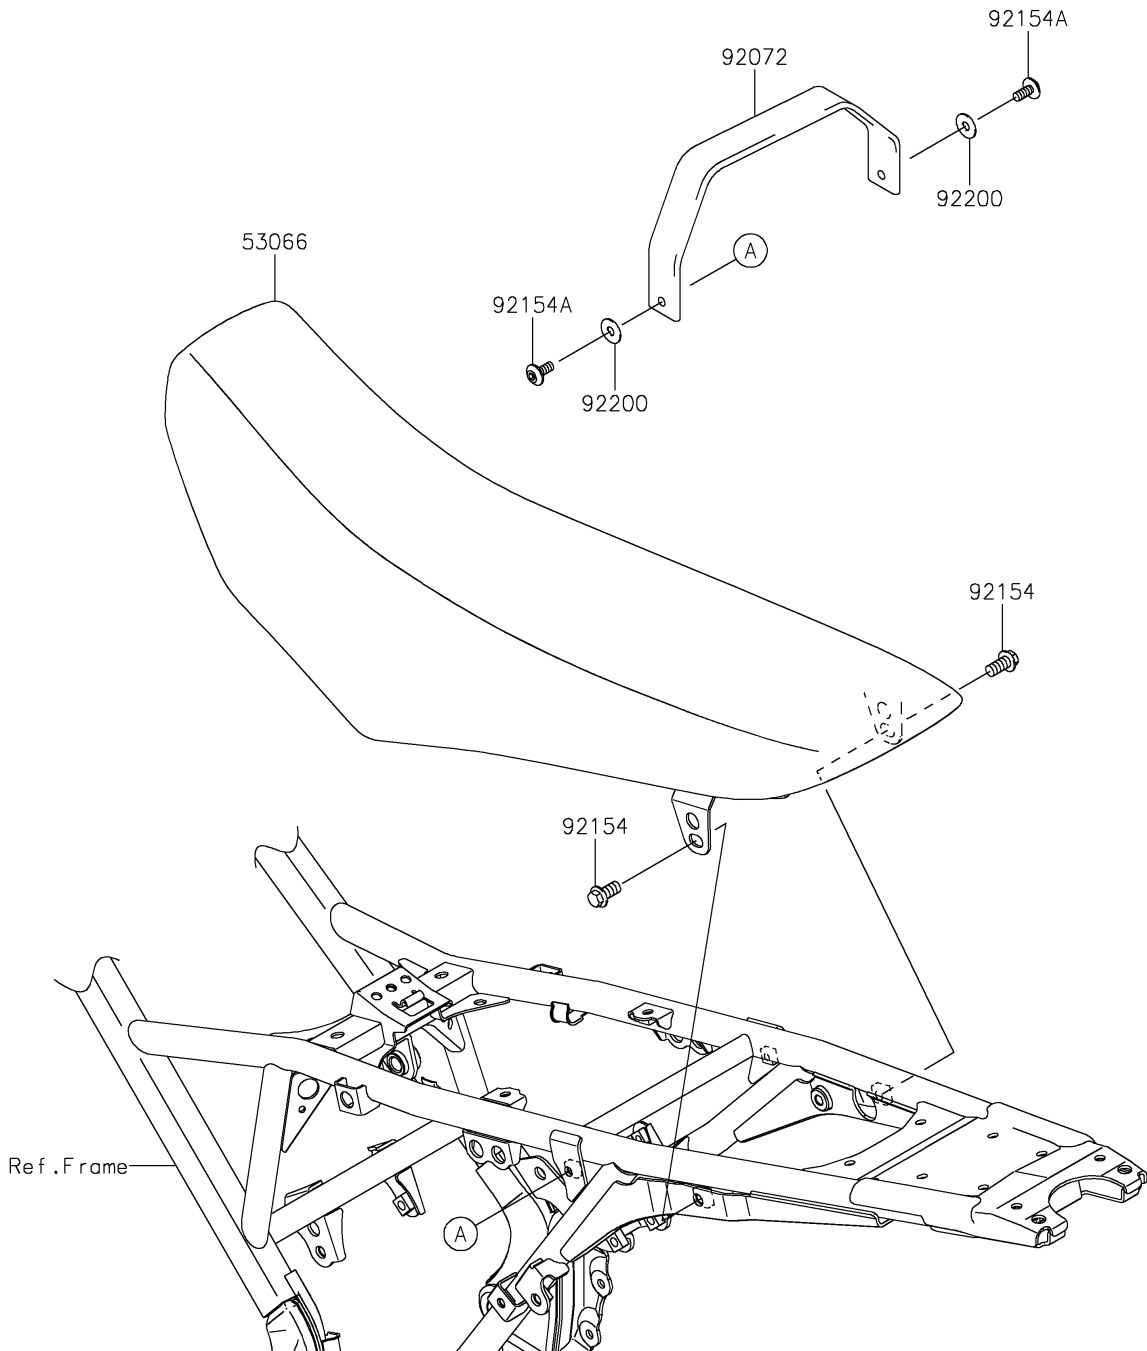

# 2018 KLX®150L PARTS DIAGRAM

Seat

F2510

## 2018 KLX®150L PARTS LIST

### Seat

ITEM NAME	PART NUMBER	QUANTITY
SEAT-ASSY,GRAY/BLACK/WHITE (Ref # 53066)	53066-0477-55E	1
BAND,BLACK (Ref # 92072)	92072-0772-MA	1
BOLT,FLANGED,8X16 (Ref # 92154)	92154-0462	2
BOLT,SOCKET,6X14 (Ref # 92154A)	92154-1208	2
WASHER,6.5X18X1 (Ref # 92200)	92200-0544	2