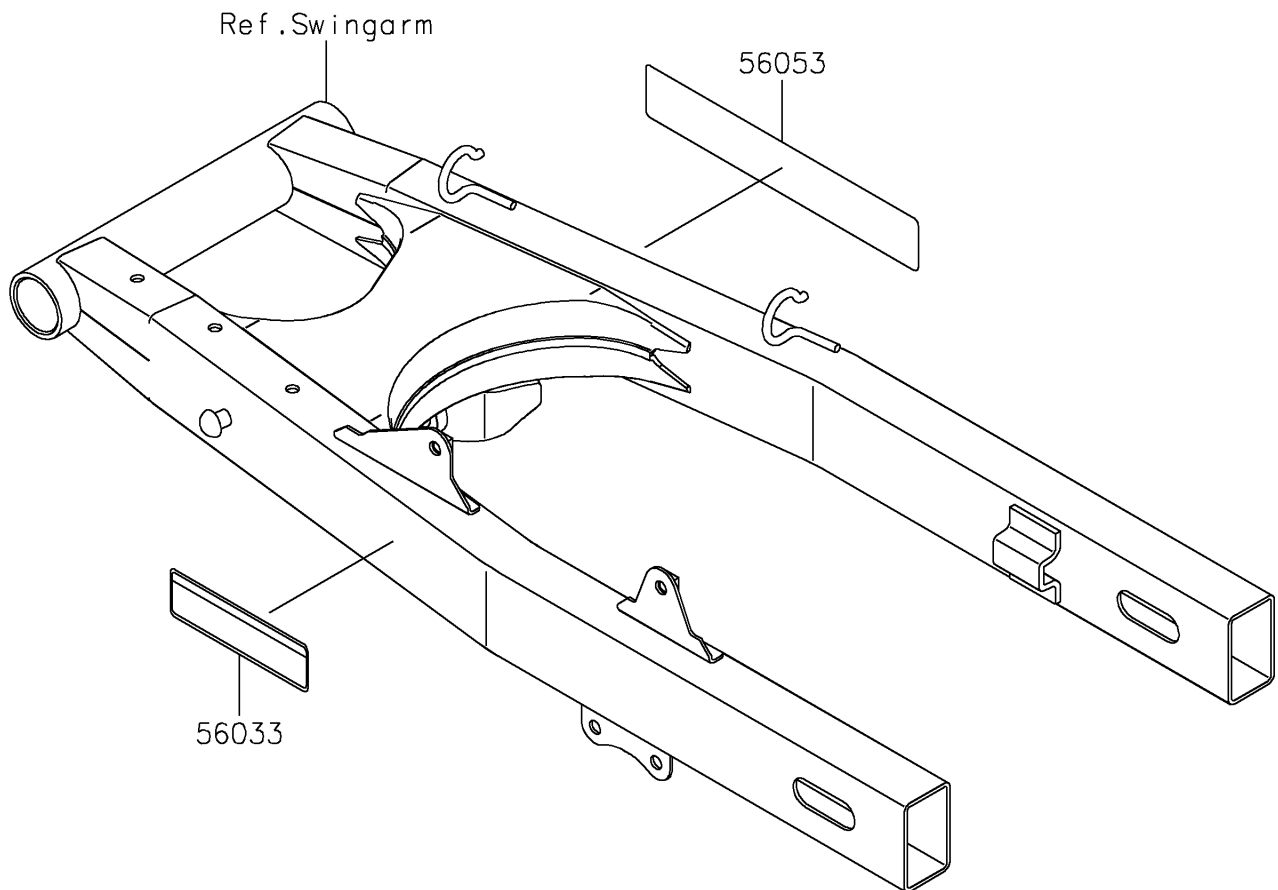

# 2019 KLX®150L PARTS DIAGRAM

Labels

F2860

### Labels

ITEM NAME	PART NUMBER	QUANTITY
LABEL-MANUAL,CHAIN (Ref # 56033)	56033-1437	1
LABEL-SPECIFICATION,TIRE&LOAD (Ref # 56053)	56053-1591	1