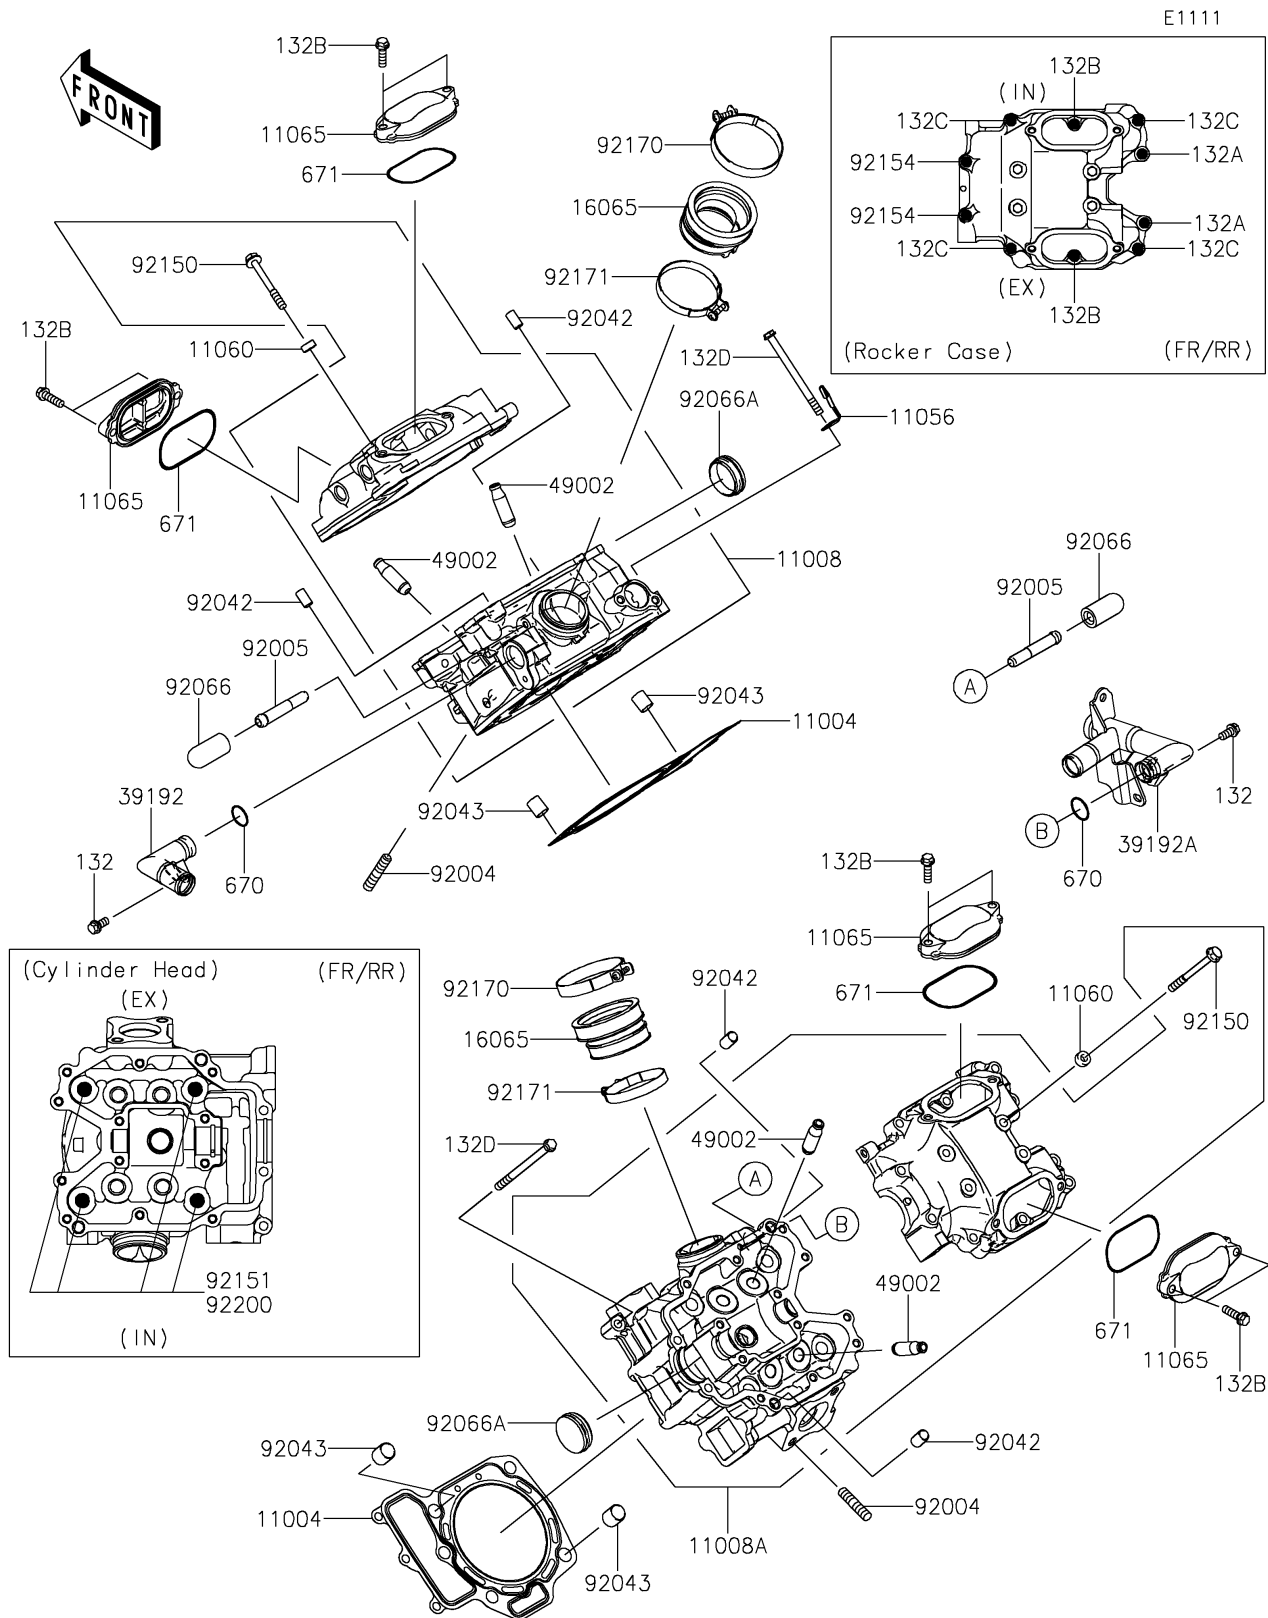

2021 BRUTE FORCE® 750 4x4i EPS PARTS DIAGRAM

Cylinder Head

2021 BRUTE FORCE® 750 4x4i EPS PARTS LIST

Cylinder Head

ITEM NAME	PART NUMBER	QUANTITY
GASKET-HEAD (Ref # 11004)	11004-0011	2
HEAD-COMP-CYLINDER,FR (Ref # 11008)	11008-1495	1
HEAD-COMP-CYLINDER,RR (Ref # 11008A)	11008-1496	1
BRACKET (Ref # 11056)	11056-1255	1
GASKET,6.2X12X0.3 (Ref # 11060)	11060-1994	8
CAP,ROCKER CASE (Ref # 11065)	11065-0724	4
HOLDER-CARBURETOR (Ref # 16065)	16065-0113	2
PIPE-WATER,FR (Ref # 39192)	39192-0119	1
PIPE-WATER,RR (Ref # 39192A)	39192-0120	1
GUIDE-VALVE (Ref # 49002)	49002-0706	8
STUD,8X22 (Ref # 92004)	92004-1217	4
FITTING (Ref # 92005)	92005-1264	2
PIN,DOWEL,6.3X8X14 (Ref # 92042)	92042-007	4
PIN,10.1X12X14 (Ref # 92043)	92043-4009	4
PLUG (Ref # 92066)	92066-0713	2
PLUG (Ref # 92066A)	92066-0904	2
BOLT,FLANGED,6X55 (Ref # 92150)	92150-1302	8
BOLT,FLANGED,10X150 (Ref # 92151)	92151-1917	8
BOLT,FLANGED,6X130 (Ref # 92154)	92154-0993	4
CLAMP (Ref # 92170)	92170-1448	2
CLAMP (Ref # 92171)	92171-0722	2
WASHER,11.5X20.5X1.6 (Ref # 92200)	92200-1128	8
BOLT-FLANGED-SMALL,6X12 (Ref # 132)	132BA0612	2
BOLT-FLANGED-SMALL,6X20 (Ref # 132A)	132BA0620	4
BOLT-FLANGED-SMALL,6X25 (Ref # 132B)	132BA0625	12
BOLT-FLANGED-SMALL,6X30 (Ref # 132C)	132BA0630	8
BOLT-FLANGED-SMALL,6X95 (Ref # 132D)	132BA0695	2
O RING,16MM (Ref # 670)	670B2016	2
O RING,55MM (Ref # 671)	671D2555	4