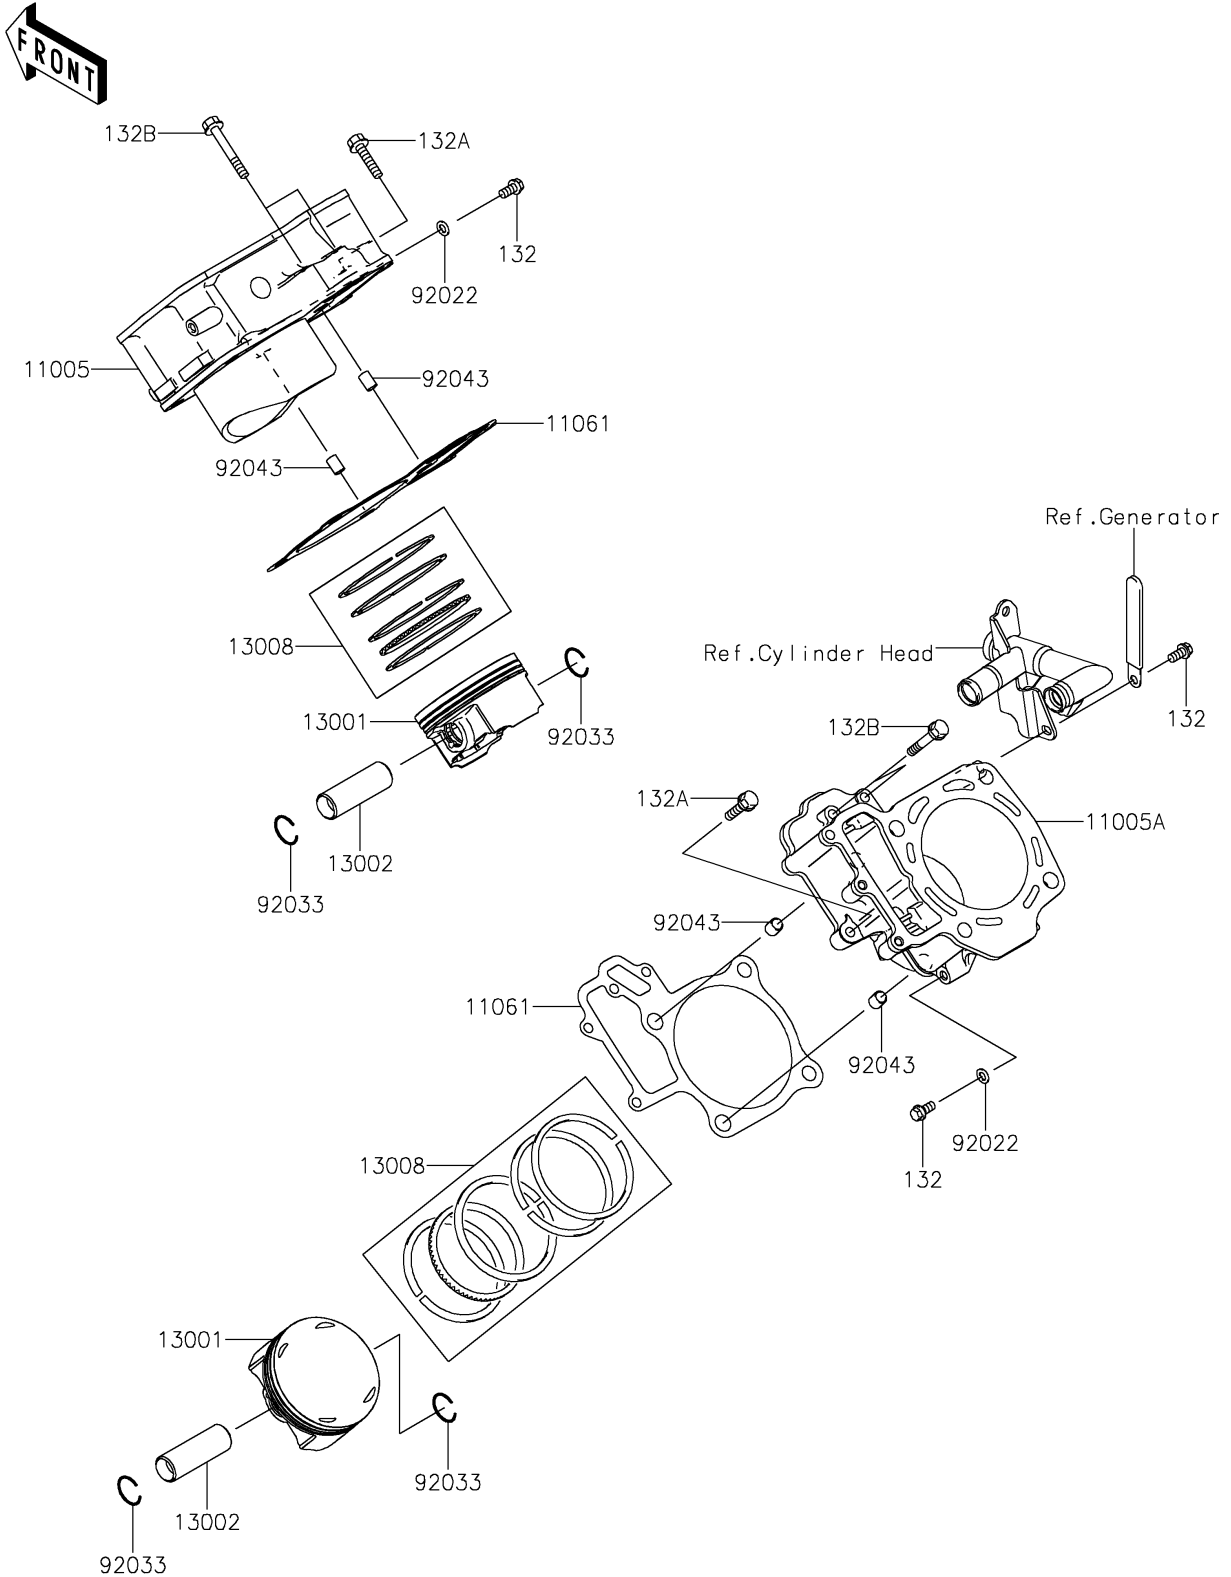

2021 BRUTE FORCE® 750 4x4i EPS PARTS DIAGRAM

Cylinder/Piston(s)

E1120

2021 BRUTE FORCE® 750 4x4i EPS PARTS LIST

Cylinder/Piston(s)

ITEM NAME	PART NUMBER	QUANTITY
CYLINDER-ENGINE,FR (Ref # 11005)	11005-0592	1
CYLINDER-ENGINE,RR (Ref # 11005A)	11005-0593	1
GASKET,CYLINDER BASE (Ref # 11061)	11061-0063	2
PISTON-ENGINE (Ref # 13001)	13001-0741	2
PIN-PISTON (Ref # 13002)	13002-1060	2
RING-SET-PISTON (Ref # 13008)	13008-0042	2
WASHER,6.2X11X1 (Ref # 92022)	92022-304	2
RING-SNAP (Ref # 92033)	92033-1207	4
PIN,10.1X12X14 (Ref # 92043)	92043-4009	4
BOLT-FLANGED-SMALL,6X12 (Ref # 132)	132BA0612	3
BOLT-FLANGED-SMALL,6X30 (Ref # 132A)	132BA0630	2
BOLT-FLANGED-SMALL,6X40 (Ref # 132B)	132BA0640	4