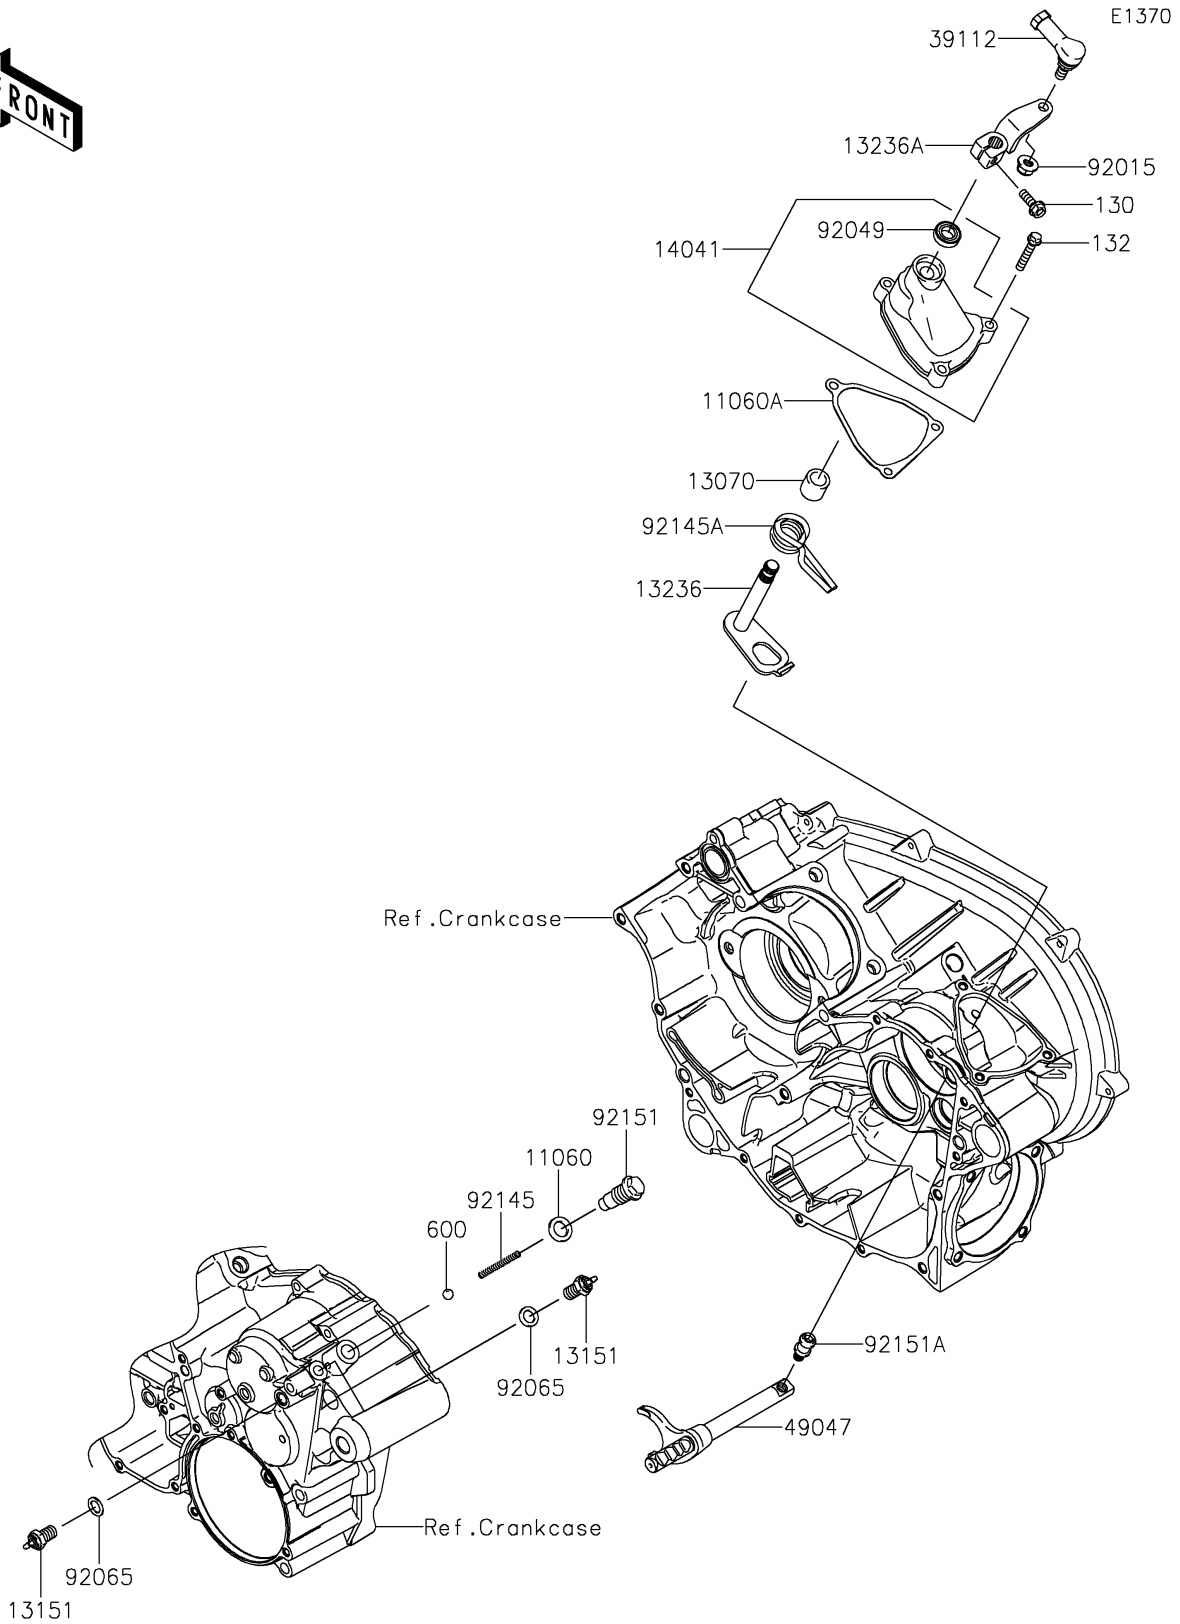

# 2021 BRUTE FORCE® 750 4x4i EPS PARTS DIAGRAM

## Gear Change Mechanism

## 2021 BRUTE FORCE® 750 4x4i EPS PARTS LIST

### Gear Change Mechanism

ITEM NAME	PART NUMBER	QUANTITY
GASKET,14X20X2 (Ref # 11060)	11060-1287	1
GASKET,CHANGE LEVER COVER (Ref # 11060A)	11060-1956	1
GUIDE (Ref # 13070)	13070-1352	1
SWITCH-COMP,NEUTRAL (Ref # 13151)	13151-1080	2
LEVER-COMP,CHANGE (Ref # 13236)	13236-0051	1
LEVER-COMP,CHANGE LEVER (Ref # 13236A)	13236-1343	1
COVER-COMP,CHANGE LEVER (Ref # 14041)	14041-1136	1
RODEND-TIE,CHANGE LEVER (Ref # 39112)	39112-0018	1
ROD-SHIFT (Ref # 49047)	49047-1104	1
NUT,8MM (Ref # 92015)	92015-1432	1
SEAL-OIL,TB12205.5 (Ref # 92049)	92049-1271	1
GASKET,10.5X16X1 (Ref # 92065)	92065-058	2
SPRING,CHANGE POSITION (Ref # 92145)	92145-1297	1
SPRING,CHANGE LEVER (Ref # 92145A)	92145-1299	1
BOLT,CHANGE POSITION (Ref # 92151)	92151-1687	1
BOLT,SHIFT ROD (Ref # 92151A)	92151-1699	1
BOLT-FLANGED,6X20 (Ref # 130)	130CA0620	1
BOLT-FLANGED-SMALL,6X30 (Ref # 132)	132BA0630	3
BALL-STEEL,5/16 (Ref # 600)	600A1000	1