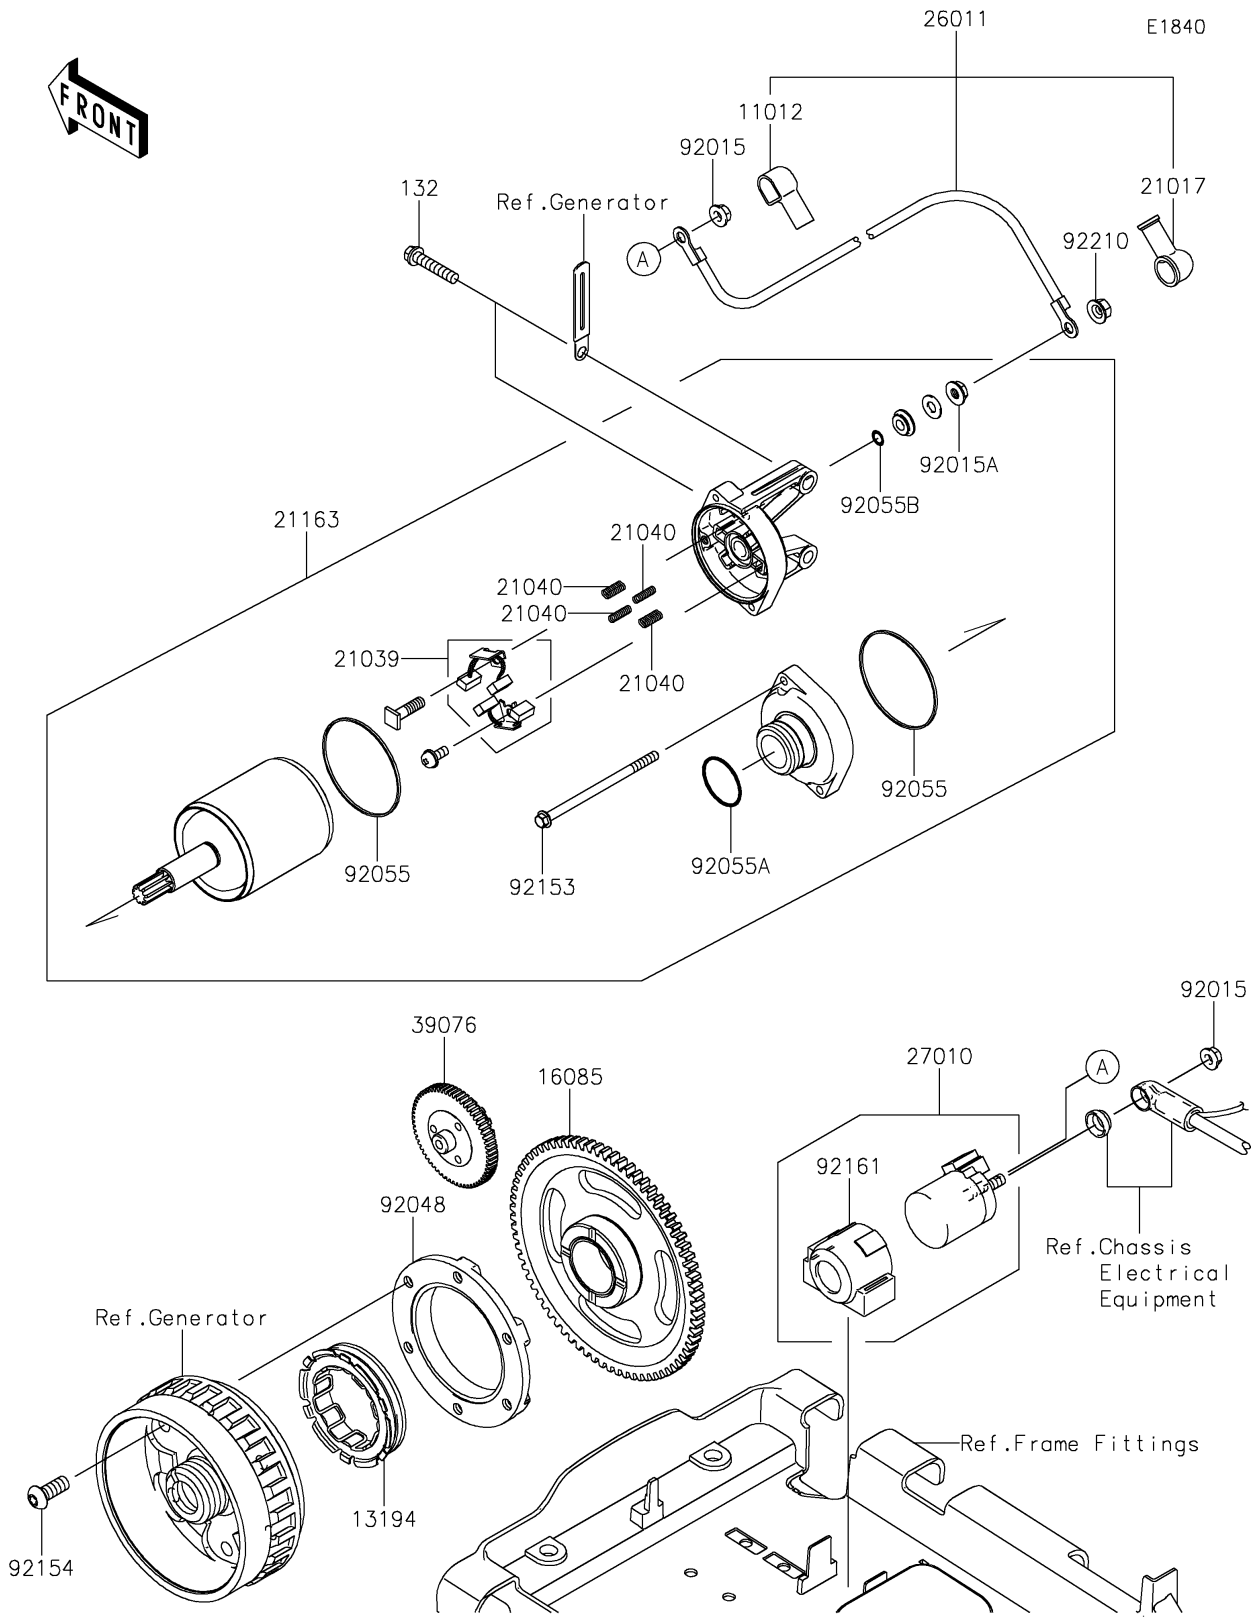

2021 BRUTE FORCE® 750 4x4i EPS PARTS DIAGRAM

Starter Motor

2021 BRUTE FORCE® 750 4x4i EPS PARTS LIST

Starter Motor

ITEM NAME	PART NUMBER	QUANTITY
CAP,TERMINAL (Ref # 11012)	11012-1354	1
CLUTCH-ONEWAY (Ref # 13194)	13194-1094	1
GEAR,STARTER (Ref # 16085)	16085-0597	1
GROMMET,STARTER TERMINAL (Ref # 21017)	21017-017	1
BRUSH,CARBON (Ref # 21039)	21039-0004	1
SPRING-BRUSH (Ref # 21040)	21040-0003	4
STARTER-ELECTRIC (Ref # 21163)	21163-0037	1
WIRE-LEAD (Ref # 26011)	26011-0719	1
SWITCH,MAGNETIC (Ref # 27010)	27010-0766	1
LIMITER,STARTER (Ref # 39076)	39076-0005	1
NUT,FLANGED,6MM (Ref # 92015)	92015-1367	2
NUT,STARTER MOTOR (Ref # 92015A)	92015-1476	1
RACE,ONE WAY CLUTCH (Ref # 92048)	92048-0002	1
RING-O (Ref # 92055)	92055-0136	2
RING-O (Ref # 92055A)	92055-1276	1
RING-O,4.5X2.0 (Ref # 92055B)	92055-1370	1
BOLT (Ref # 92153)	92153-1850	2
BOLT,TORX,8X20 (Ref # 92154)	92154-0421	6
DAMPER,MAGNETIC SWITCH (Ref # 92161)	92161-1722	1
NUT,6MM (Ref # 92210)	92210-0188	1
BOLT-FLANGED-SMALL,6X30 (Ref # 132)	132BA0630	2