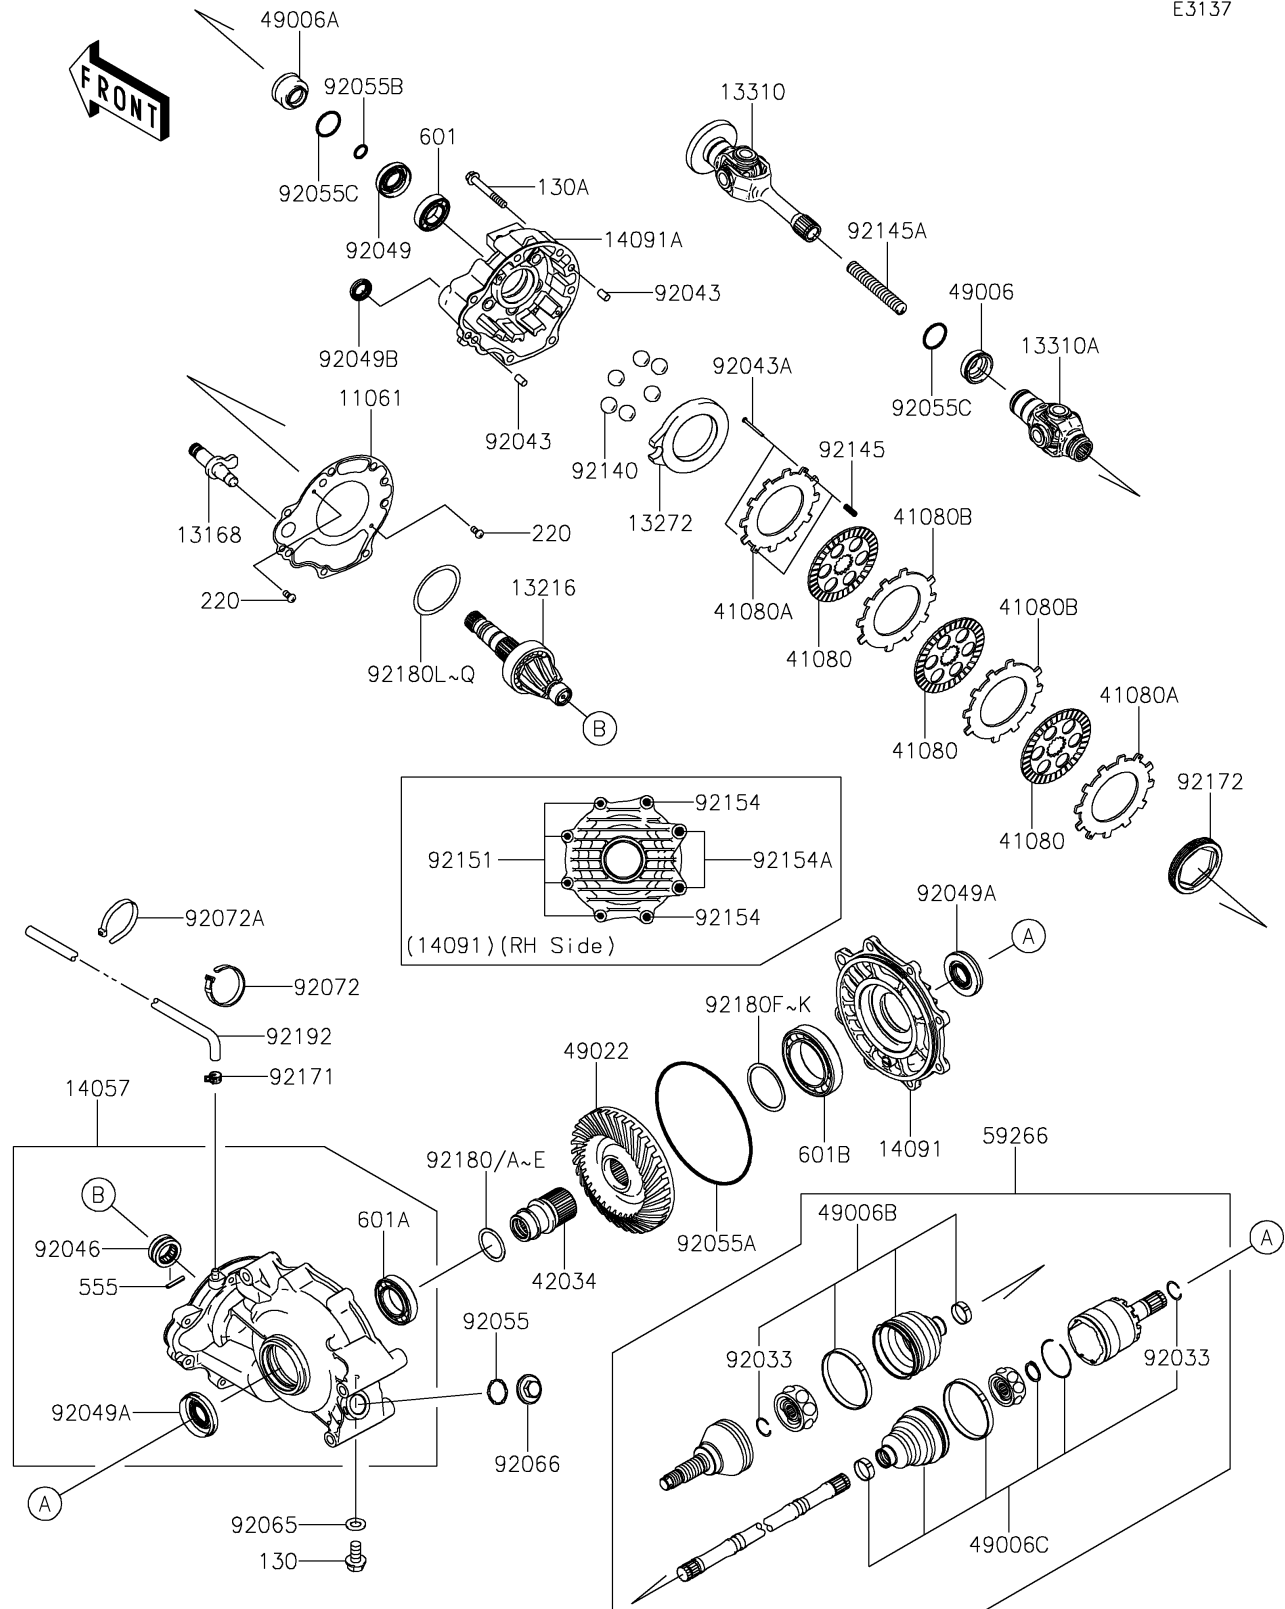

2021 BRUTE FORCE® 750 4x4i EPS PARTS DIAGRAM

Drive Shaft-Rear

E3137

2021 BRUTE FORCE® 750 4x4i EPS PARTS LIST

Drive Shaft-Rear

ITEM NAME	PART NUMBER	QUANTITY
GASKET,SOFT METAL (Ref # 11061)	11061-0059	1
LEVER,BRAKE (Ref # 13168)	13168-0042	1
GEAR-COMP (Ref # 13216)	13216-0871	1
PLATE (Ref # 13272)	13272-1083	1
SHAFT-ASSY,ENGINE SIDE (Ref # 13310)	13310-0028	1
SHAFT-ASSY,GEAR-ASSY SIDE (Ref # 13310A)	13310-0558	1
CASE-COMP-GEAR (Ref # 14057)	14057-0010	1
COVER,RH (Ref # 14091)	14091-0142	1
COVER,FR (Ref # 14091A)	14091-0143	1
DISC,FRICITION (Ref # 41080)	41080-1482	3
DISC,PRESSURE (Ref # 41080A)	41080-1483	2
DISC,SEPARATER (Ref # 41080B)	41080-1484	2
COUPLING (Ref # 42034)	42034-0006	1
BOOT (Ref # 49006)	49006-0007	1
BOOT (Ref # 49006A)	49006-0008	1
BOOT,UJ (Ref # 49006B)	49006-0064	2
BOOT,DOJ (Ref # 49006C)	49006-0065	2
GEAR-BEVEL,35T (Ref # 49022)	49022-0609	1
JOINT-BALL (Ref # 59266)	59266-0023	2
RING-SNAP (Ref # 92033)	92033-0835	4
PIN,8X14 (Ref # 92043)	92043-1567	2
PIN,3X35 (Ref # 92043A)	92043-1617	2
BEARING-NEEDLE,AH502504A (Ref # 92046)	92046-1280	1
SEAL-OIL,HTGY 24X45X9.5 (Ref # 92049)	92049-0028	1
SEAL-OIL,SDD7 25X57X7 HS (Ref # 92049A)	92049-0029	2
SEAL-OIL,TC17X28X6 (Ref # 92049B)	92049-1537	1
RING-O (Ref # 92055)	92055-0122	1
RING-O,158.5X3.70 (Ref # 92055A)	92055-1631	1
RING-O,18X24X3 (Ref # 92055B)	92055-1633	1

2021 BRUTE FORCE® 750 4x4i EPS PARTS LIST

Drive Shaft-Rear

ITEM NAME	PART NUMBER	QUANTITY
SHIM,60X72X1.00 (Ref # 92180P)	92180-1427	AR
SHIM,60X72X1.20 (Ref # 92180Q)	92180-1428	AR
TUBE,BREATHER,L=1680MM (Ref # 92192)	92192-0210	1
BOLT-FLANGED,8X16 (Ref # 130)	130BA0816	1
BOLT-FLANGED,8X60 (Ref # 130A)	130CA0860	7
SCREW-PAN-CROS,4X8 (Ref # 220)	220AA0408	2
PIN-SPRING (Ref # 555)	555A0428	1
BEARING-BALL (Ref # 601)	601A6005	1
BEARING-BALL,#6007 (Ref # 601A)	601A6007	1
BEARING-BALL (Ref # 601B)	601A6011	1