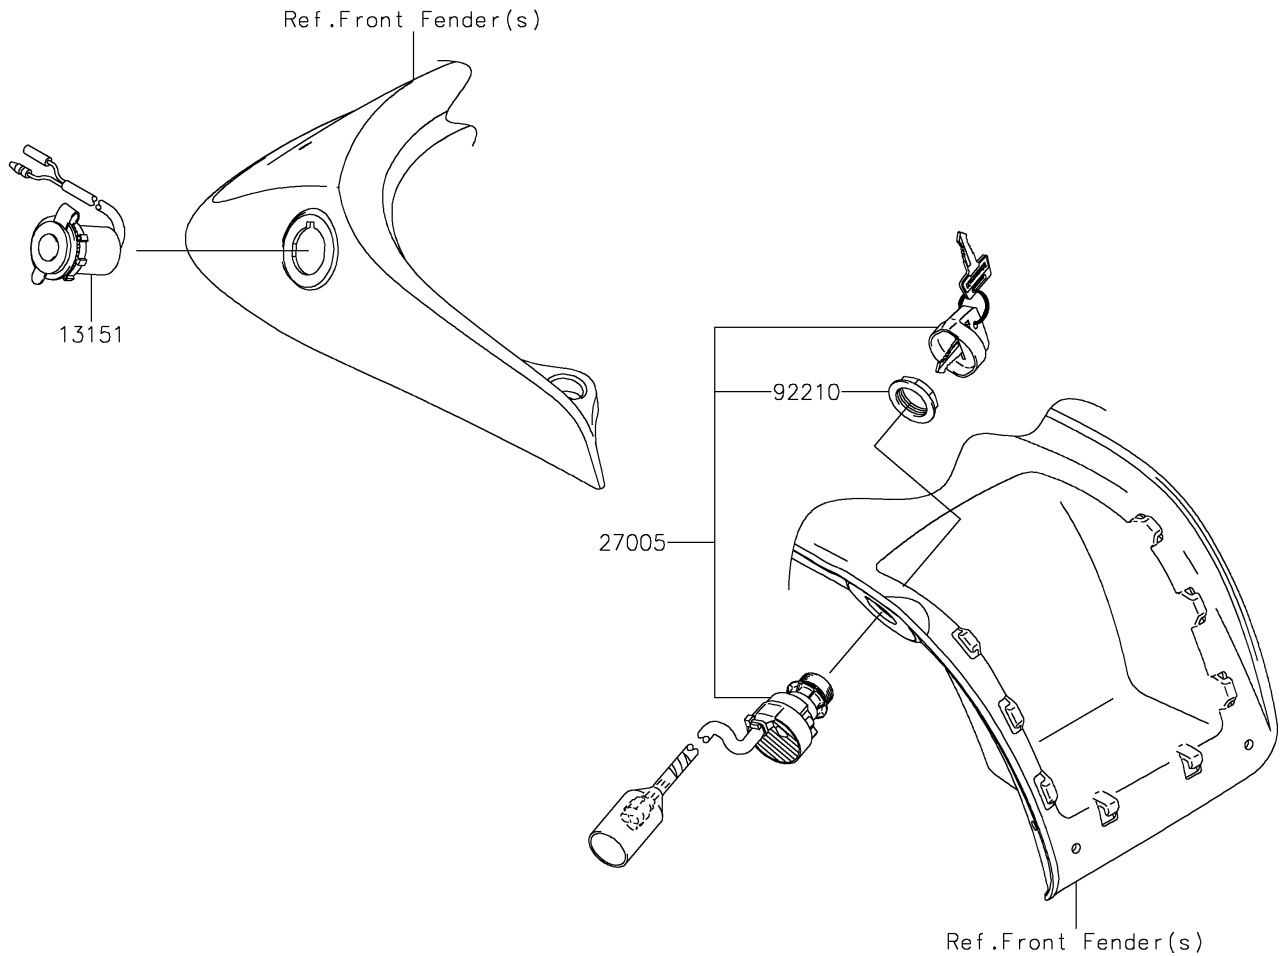

# 2022 BRUTE FORCE® 750 4x4i EPS PARTS DIAGRAM

## Ignition Switch

F2770