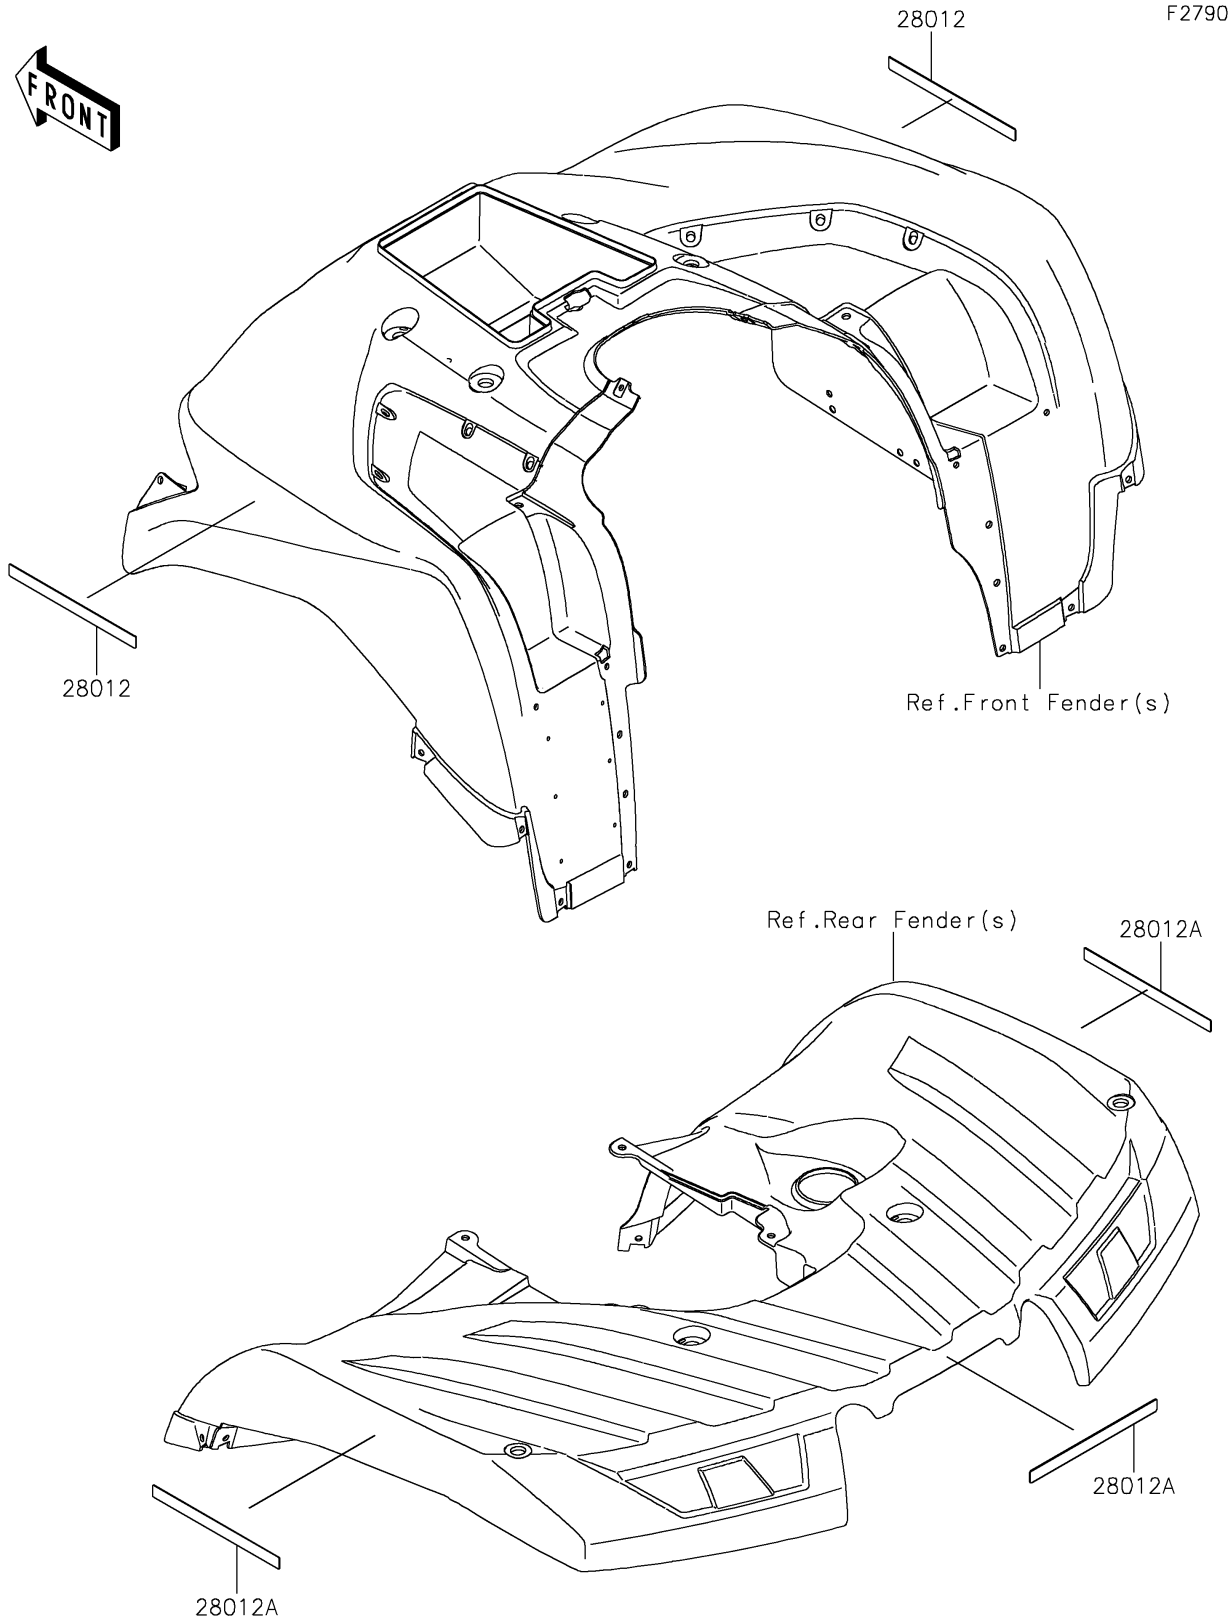

2022 BRUTE FORCE® 750 4x4i EPS PARTS DIAGRAM

Reflectors

2022 BRUTE FORCE® 750 4x4i EPS PARTS LIST

Reflectors

ITEM NAME	PART NUMBER	QUANTITY
REFLECTOR-REFLEX,FR (Ref # 28012)	28012-0014	2
REFLECTOR-REFLEX,RR (Ref # 28012A)	28012-0015	3