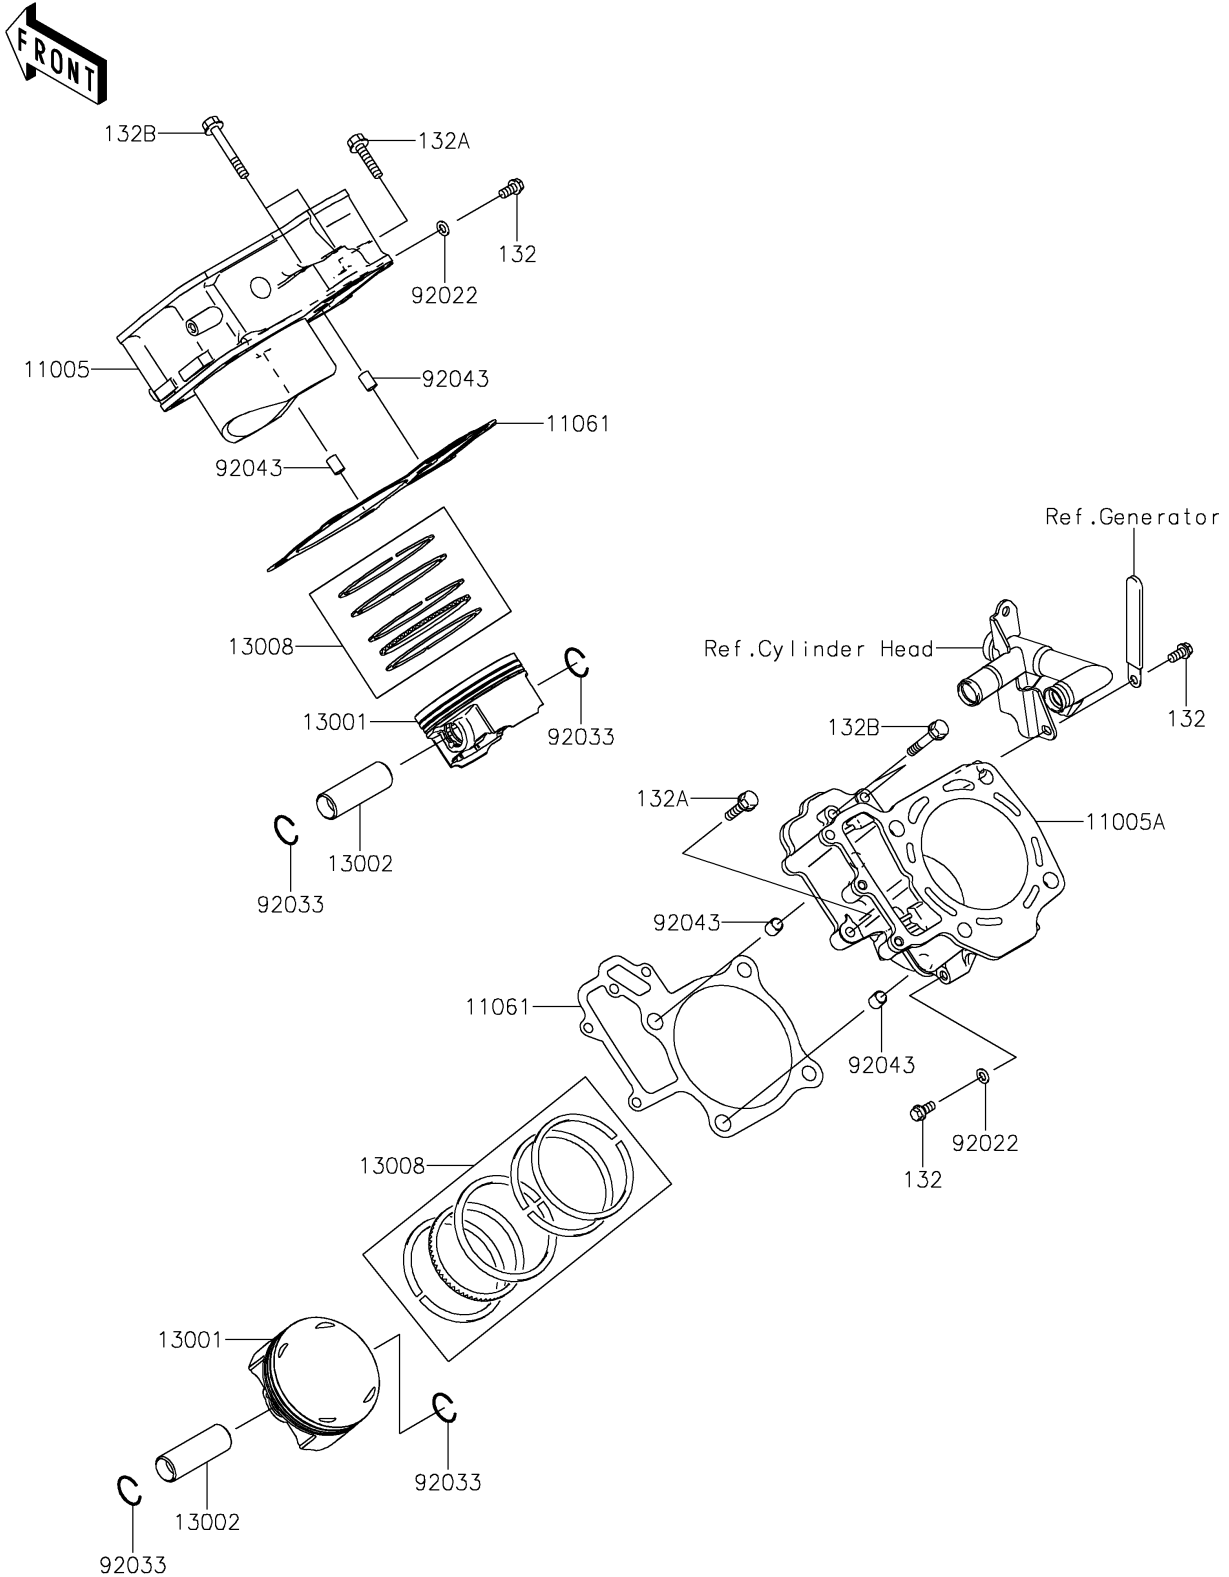

# 2021 BRUTE FORCE® 750 4x4i EPS CAMO PARTS DIAGRAM

Cylinder/Piston(s)

E1120

## 2021 BRUTE FORCE® 750 4x4i EPS CAMO PARTS LIST

### Cylinder/Piston(s)

ITEM NAME	PART NUMBER	QUANTITY
CYLINDER-ENGINE,FR (Ref # 11005)	11005-0592	1
CYLINDER-ENGINE,RR (Ref # 11005A)	11005-0593	1
GASKET,CYLINDER BASE (Ref # 11061)	11061-0063	2
PISTON-ENGINE (Ref # 13001)	13001-0741	2
PIN-PISTON (Ref # 13002)	13002-1060	2
RING-SET-PISTON (Ref # 13008)	13008-0042	2
WASHER,6.2X11X1 (Ref # 92022)	92022-304	2
RING-SNAP (Ref # 92033)	92033-1207	4
PIN,10.1X12X14 (Ref # 92043)	92043-4009	4
BOLT-FLANGED-SMALL,6X12 (Ref # 132)	132BA0612	3
BOLT-FLANGED-SMALL,6X30 (Ref # 132A)	132BA0630	2
BOLT-FLANGED-SMALL,6X40 (Ref # 132B)	132BA0640	4