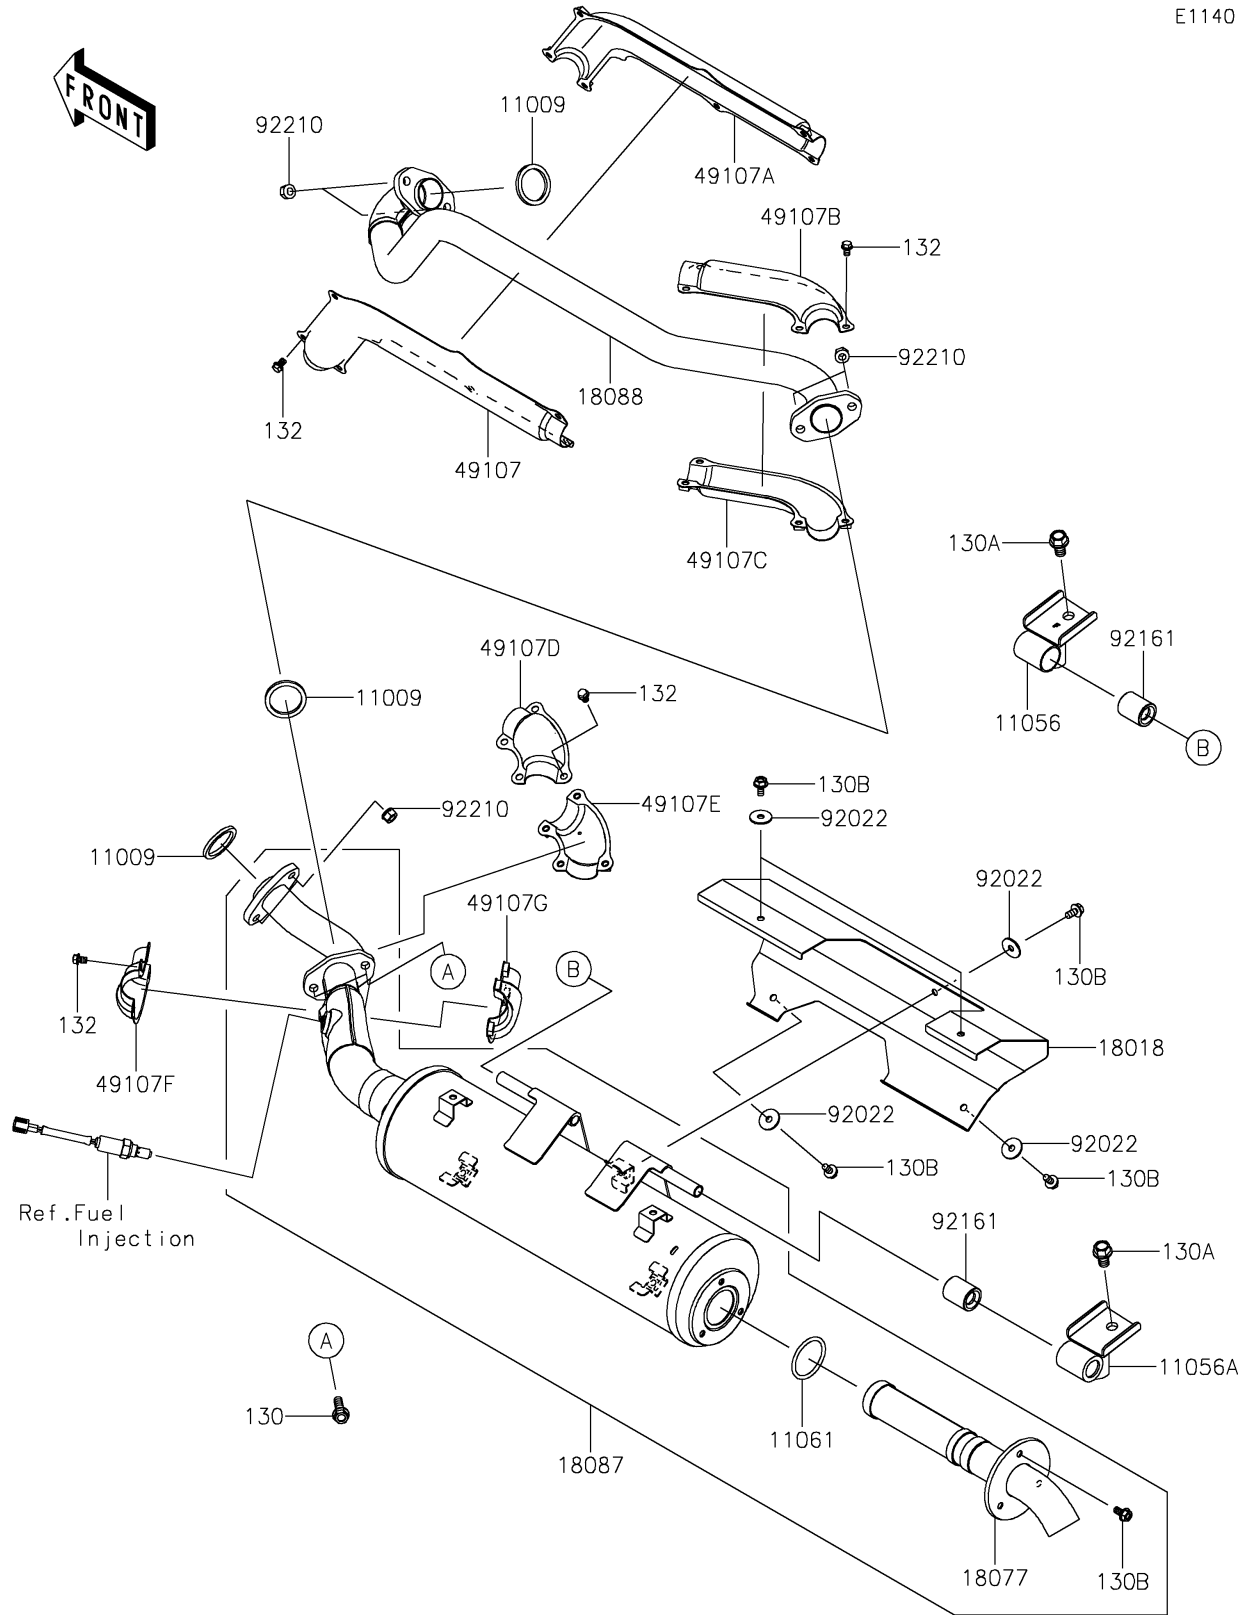

2021 BRUTE FORCE® 750 4x4i EPS CAMO PARTS DIAGRAM

Muffler(s)

E1140

2021 BRUTE FORCE® 750 4x4i EPS CAMO PARTS LIST

Muffler(s)

ITEM NAME	PART NUMBER	QUANTITY
-----------	-------------	----------