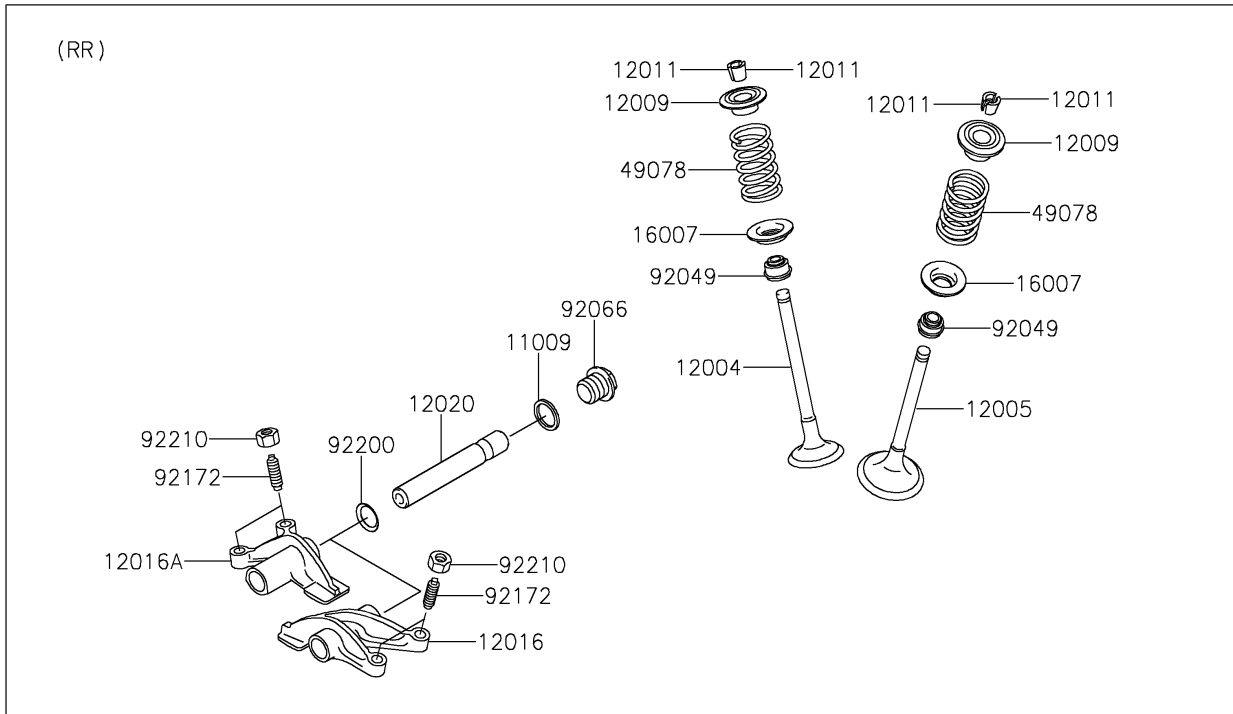

2021 BRUTE FORCE® 750 4x4i EPS CAMO PARTS DIAGRAM

Valve(s)

E1210

2021 BRUTE FORCE® 750 4x4i EPS CAMO PARTS LIST

Valve(s)

ITEM NAME	PART NUMBER	QUANTITY
-----------	-------------	----------