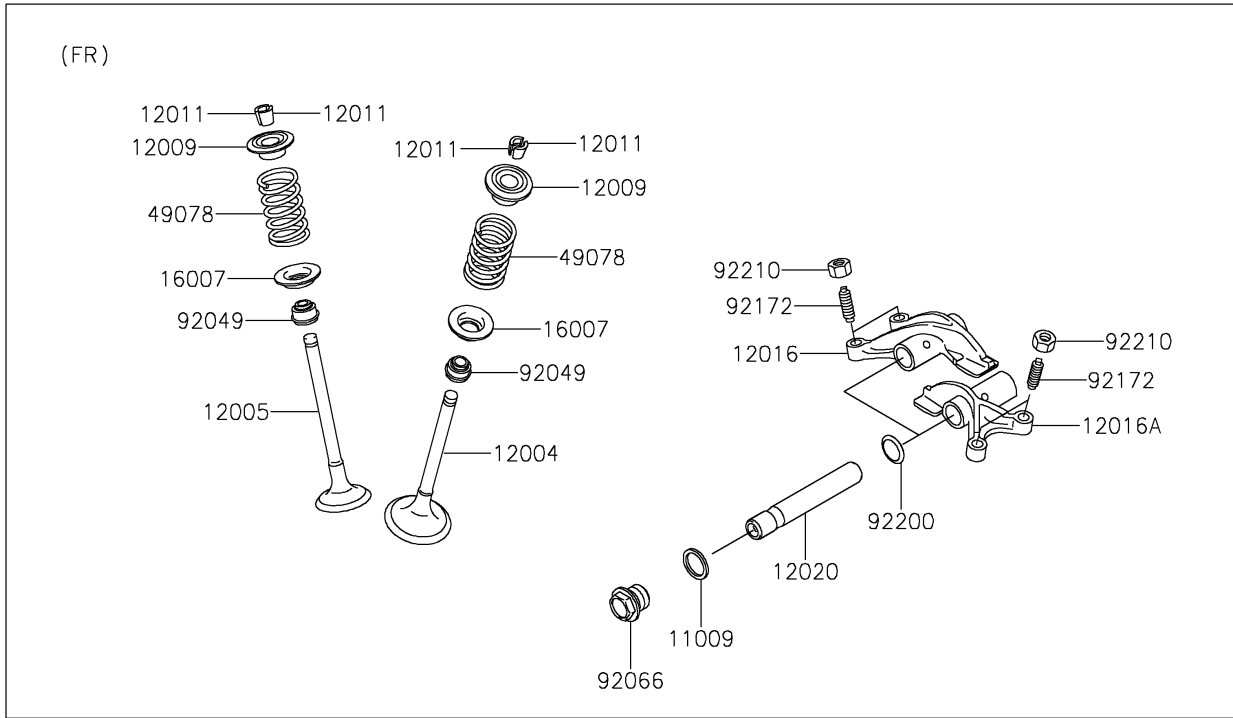

2021 BRUTE FORCE® 750 4x4i EPS CAMO PARTS DIAGRAM

Valve(s)

E1210

2021 BRUTE FORCE® 750 4x4i EPS CAMO PARTS LIST

Valve(s)

ITEM NAME	PART NUMBER	QUANTITY
-----------	-------------	----------