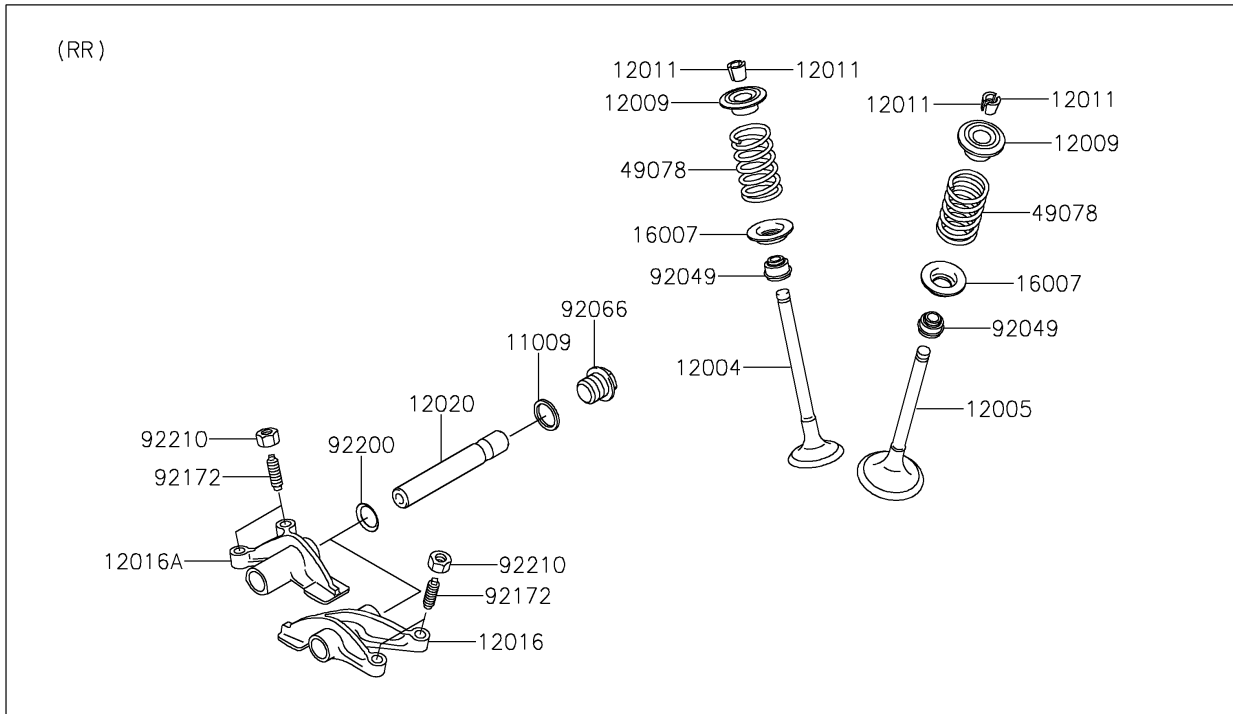

2023 BRUTE FORCE® 750 4x4i EPS CAMO PARTS DIAGRAM

Valve(s)

E1210

2023 BRUTE FORCE® 750 4x4i EPS CAMO PARTS LIST

Valve(s)

ITEM NAME	PART NUMBER	QUANTITY
-----------	-------------	----------