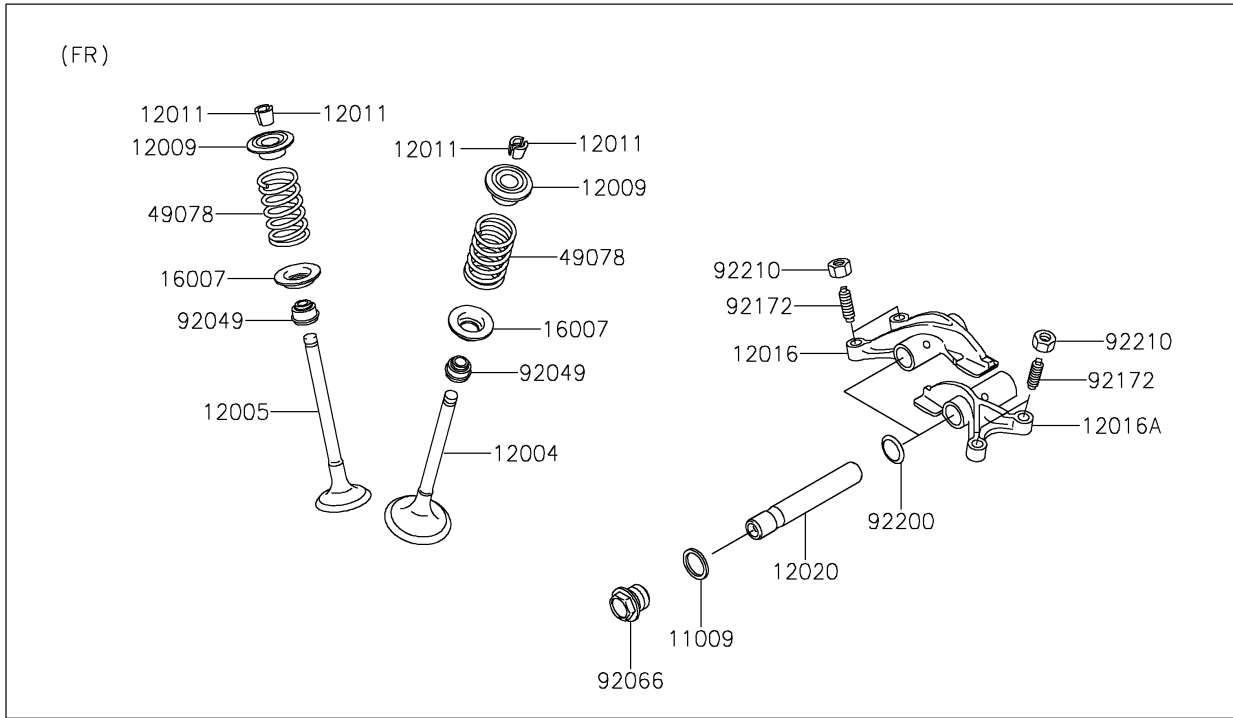

2023 BRUTE FORCE® 750 4x4i EPS CAMO PARTS DIAGRAM

Valve(s)

E1210

2023 BRUTE FORCE® 750 4x4i EPS CAMO PARTS LIST

Valve(s)

ITEM NAME	PART NUMBER	QUANTITY
-----------	-------------	----------