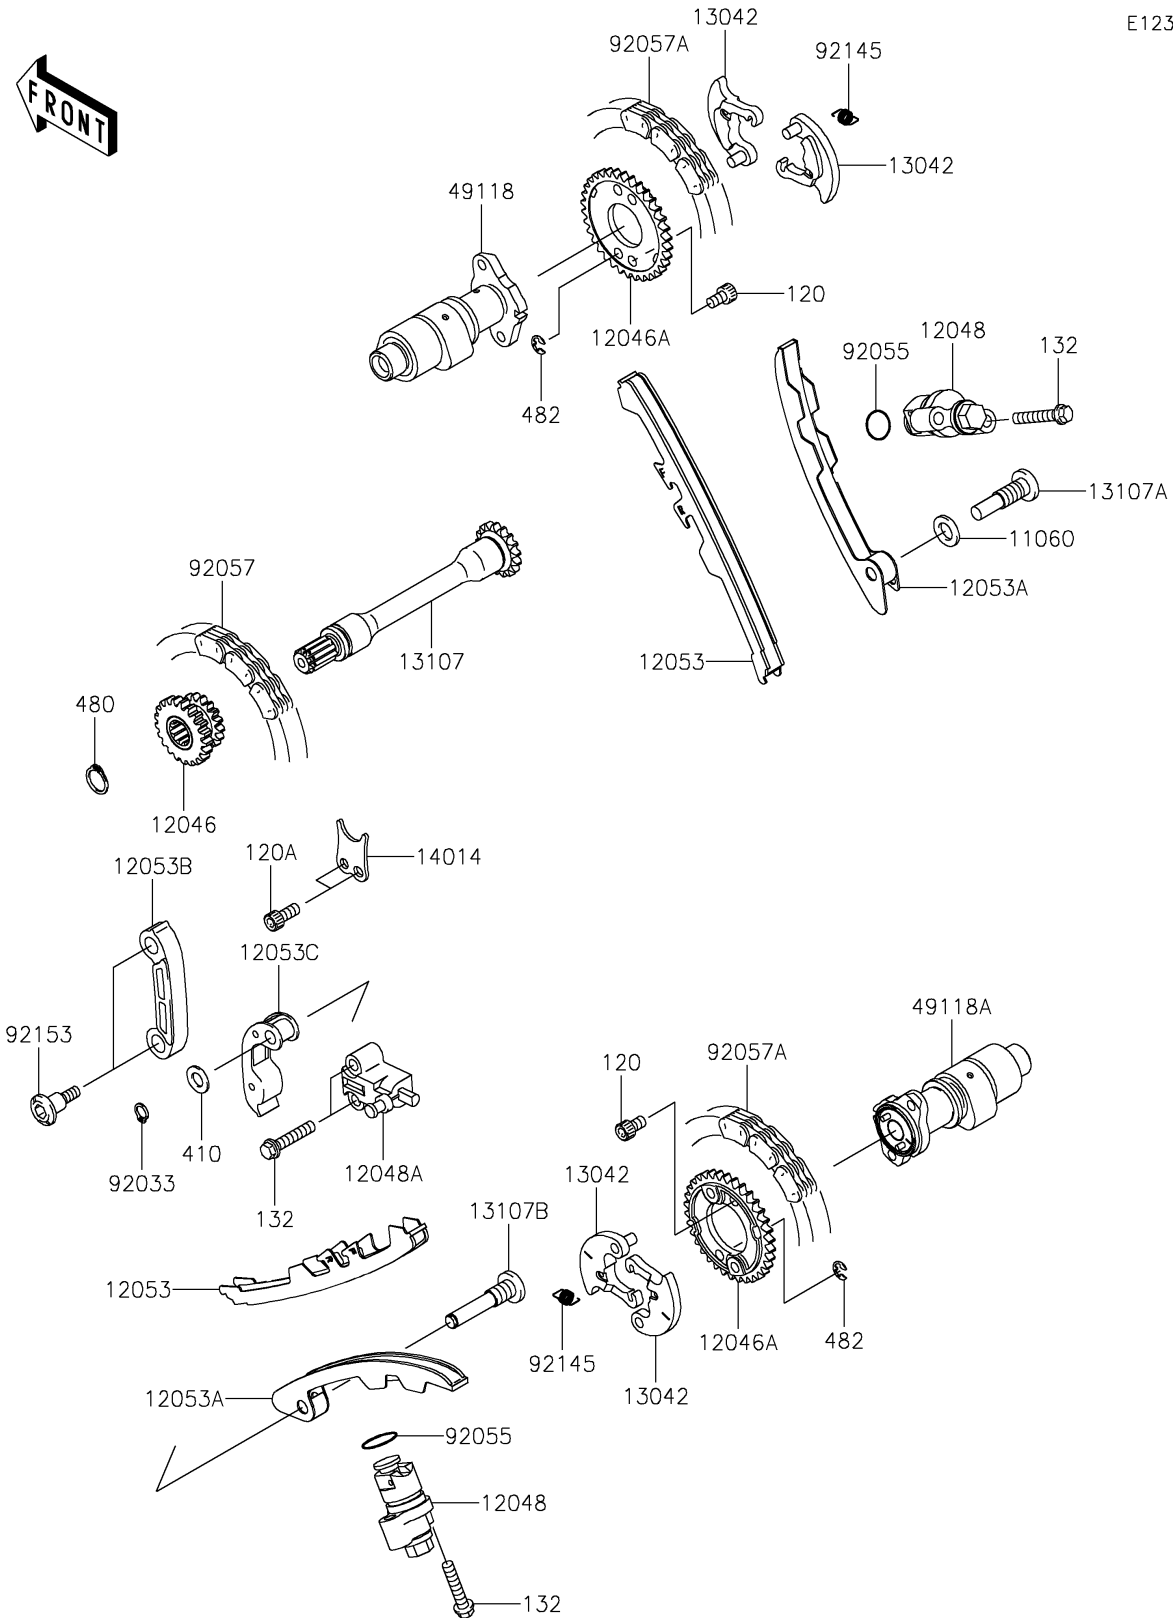

2021 BRUTE FORCE® 750 4x4i EPS CAMO PARTS DIAGRAM

Camshaft(s)/Tensioner

E1230

2021 BRUTE FORCE® 750 4x4i EPS CAMO PARTS LIST

Camshaft(s)/Tensioner

ITEM NAME	PART NUMBER	QUANTITY
GASKET (Ref # 11060)	11060-1966	1
SPROCKET,21T&17T (Ref # 12046)	12046-0562	1
SPROCKET,CAMSHAFT,34T (Ref # 12046A)	12046-0568	2
TENSIONER-ASSY,CAM (Ref # 12048)	12048-1176	2
TENSIONER-ASSY,SECONDARY (Ref # 12048A)	12048-1177	1
GUIDE-CHAIN,CAMSHAFT,TENSION (Ref # 12053)	12053-1441	2
GUIDE-CHAIN,CAMSHAFT,SLACK (Ref # 12053A)	12053-1442	2
GUIDE-CHAIN,TENSION (Ref # 12053B)	12053-1443	1
GUIDE-CHAIN,SLACK (Ref # 12053C)	12053-1444	1
WEIGHT,DECOMP (Ref # 13042)	13042-1141	4
SHAFT (Ref # 13107)	13107-0029	1
SHAFT,CHAIN GUIDE,FR (Ref # 13107A)	13107-1443	1
SHAFT,CHAIN GUIDE,RR (Ref # 13107B)	13107-1444	1
PLATE-POSITION,DRIVE (Ref # 14014)	14014-0050	1
CAMSHAFT-COMP,FR (Ref # 49118)	49118-0937	1
CAMSHAFT-COMP,RR (Ref # 49118A)	49118-0938	1
RING-SNAP,8MM (Ref # 92033)	92033-1039	1
RING-O,18.8X1.9 (Ref # 92055)	92055-086	2
CHAIN,DID SCR-0412 SV (Ref # 92057)	92057-0186	1
CHAIN,DID SCR-0409 SV (Ref # 92057A)	92057-0187	2
SPRING,DECOMP (Ref # 92145)	92145-1495	2
BOLT,SOCKET,6X24.5 (Ref # 92153)	92153-1200	2
BOLT-SOCKET,6X10 (Ref # 120)	120CA0610	4
BOLT-SOCKET,6X14 (Ref # 120A)	120CB0614	2
BOLT-FLANGED-SMALL,6X30 (Ref # 132)	132BA0630	6
WASHER-PLAIN-SMALL,8MM (Ref # 410)	410AA0800	1
CIRCLIP-TYPE-C,14MM (Ref # 480)	480J1400	1
CIRCLIP-TYPE-E,5MM (Ref # 482)	482J5000	4