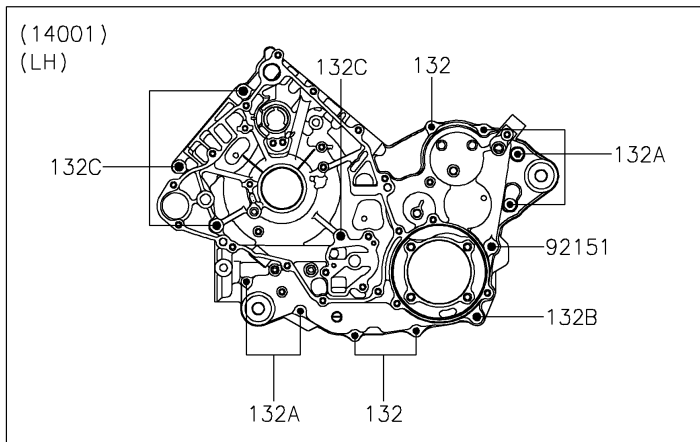

# 2021 BRUTE FORCE® 750 4x4i EPS CAMO PARTS DIAGRAM

## Crankcase

# 2021 BRUTE FORCE® 750 4x4i EPS CAMO PARTS LIST

Crankcase

ITEM NAME	PART NUMBER	QUANTITY
-----------	-------------	----------