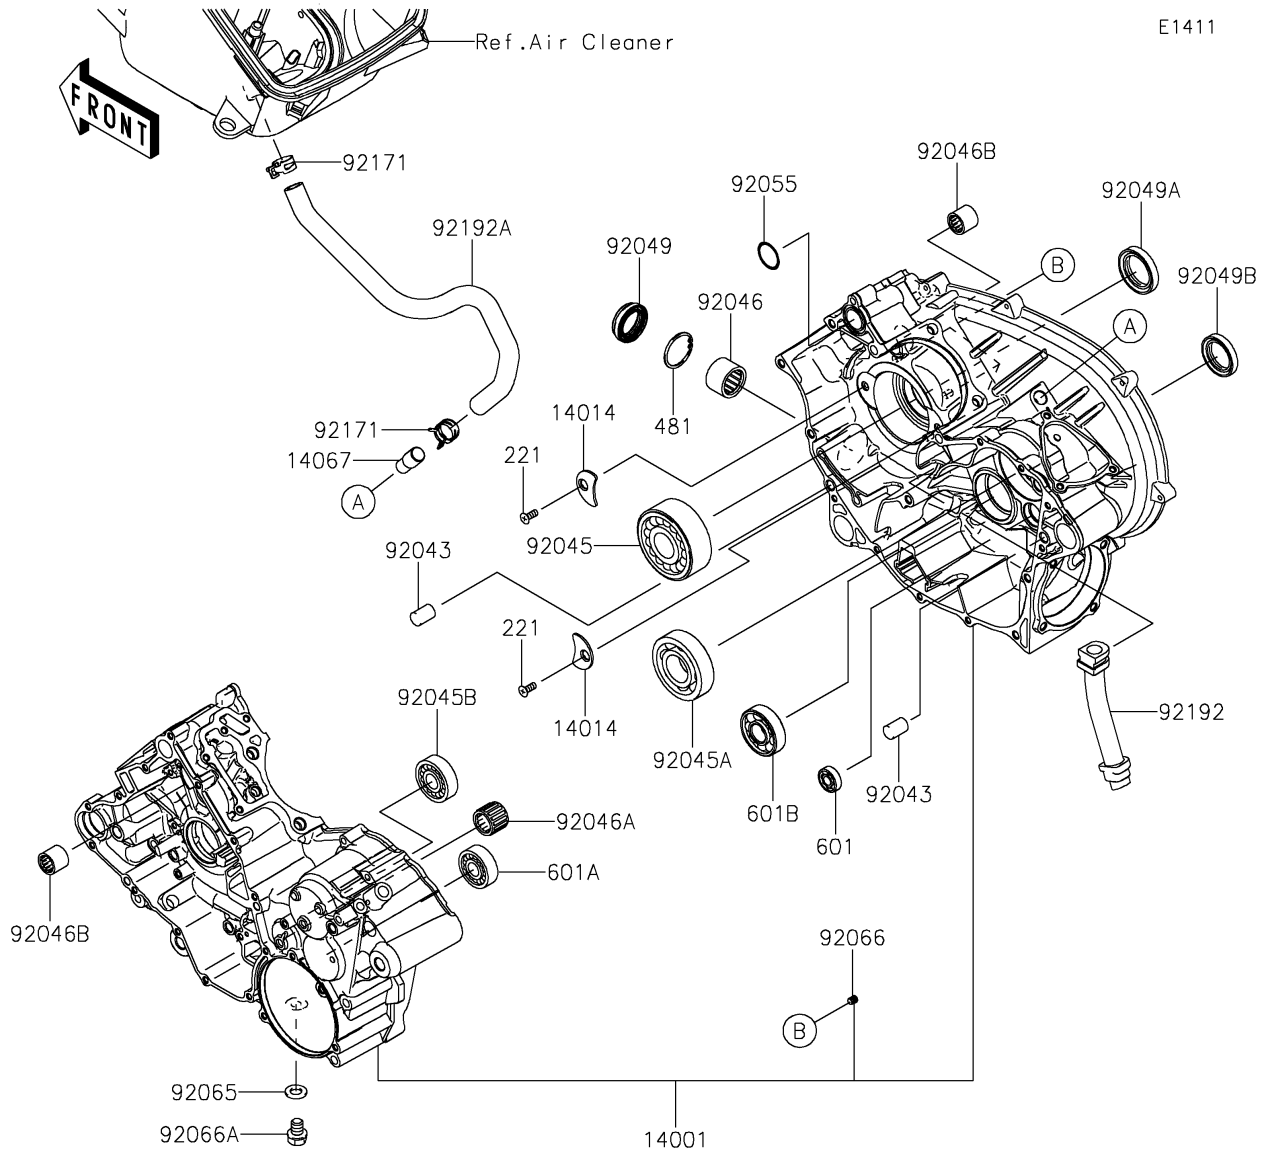

# 2021 BRUTE FORCE® 750 4x4i EPS CAMO PARTS DIAGRAM

## Crankcase

# 2021 BRUTE FORCE® 750 4x4i EPS CAMO PARTS LIST

Crankcase

ITEM NAME	PART NUMBER	QUANTITY
-----------	-------------	----------