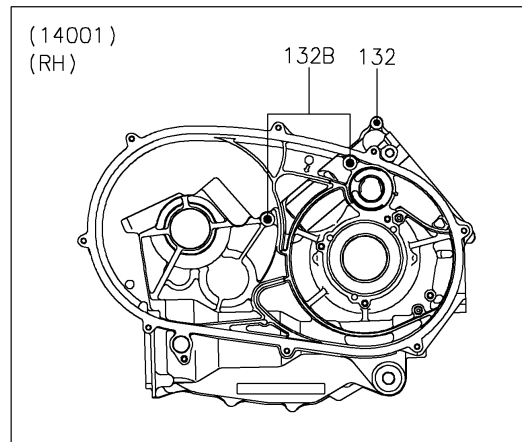

# 2021 BRUTE FORCE® 750 4x4i EPS CAMO PARTS DIAGRAM

## Crankcase

# 2021 BRUTE FORCE® 750 4x4i EPS CAMO PARTS LIST

Crankcase

ITEM NAME	PART NUMBER	QUANTITY
-----------	-------------	----------