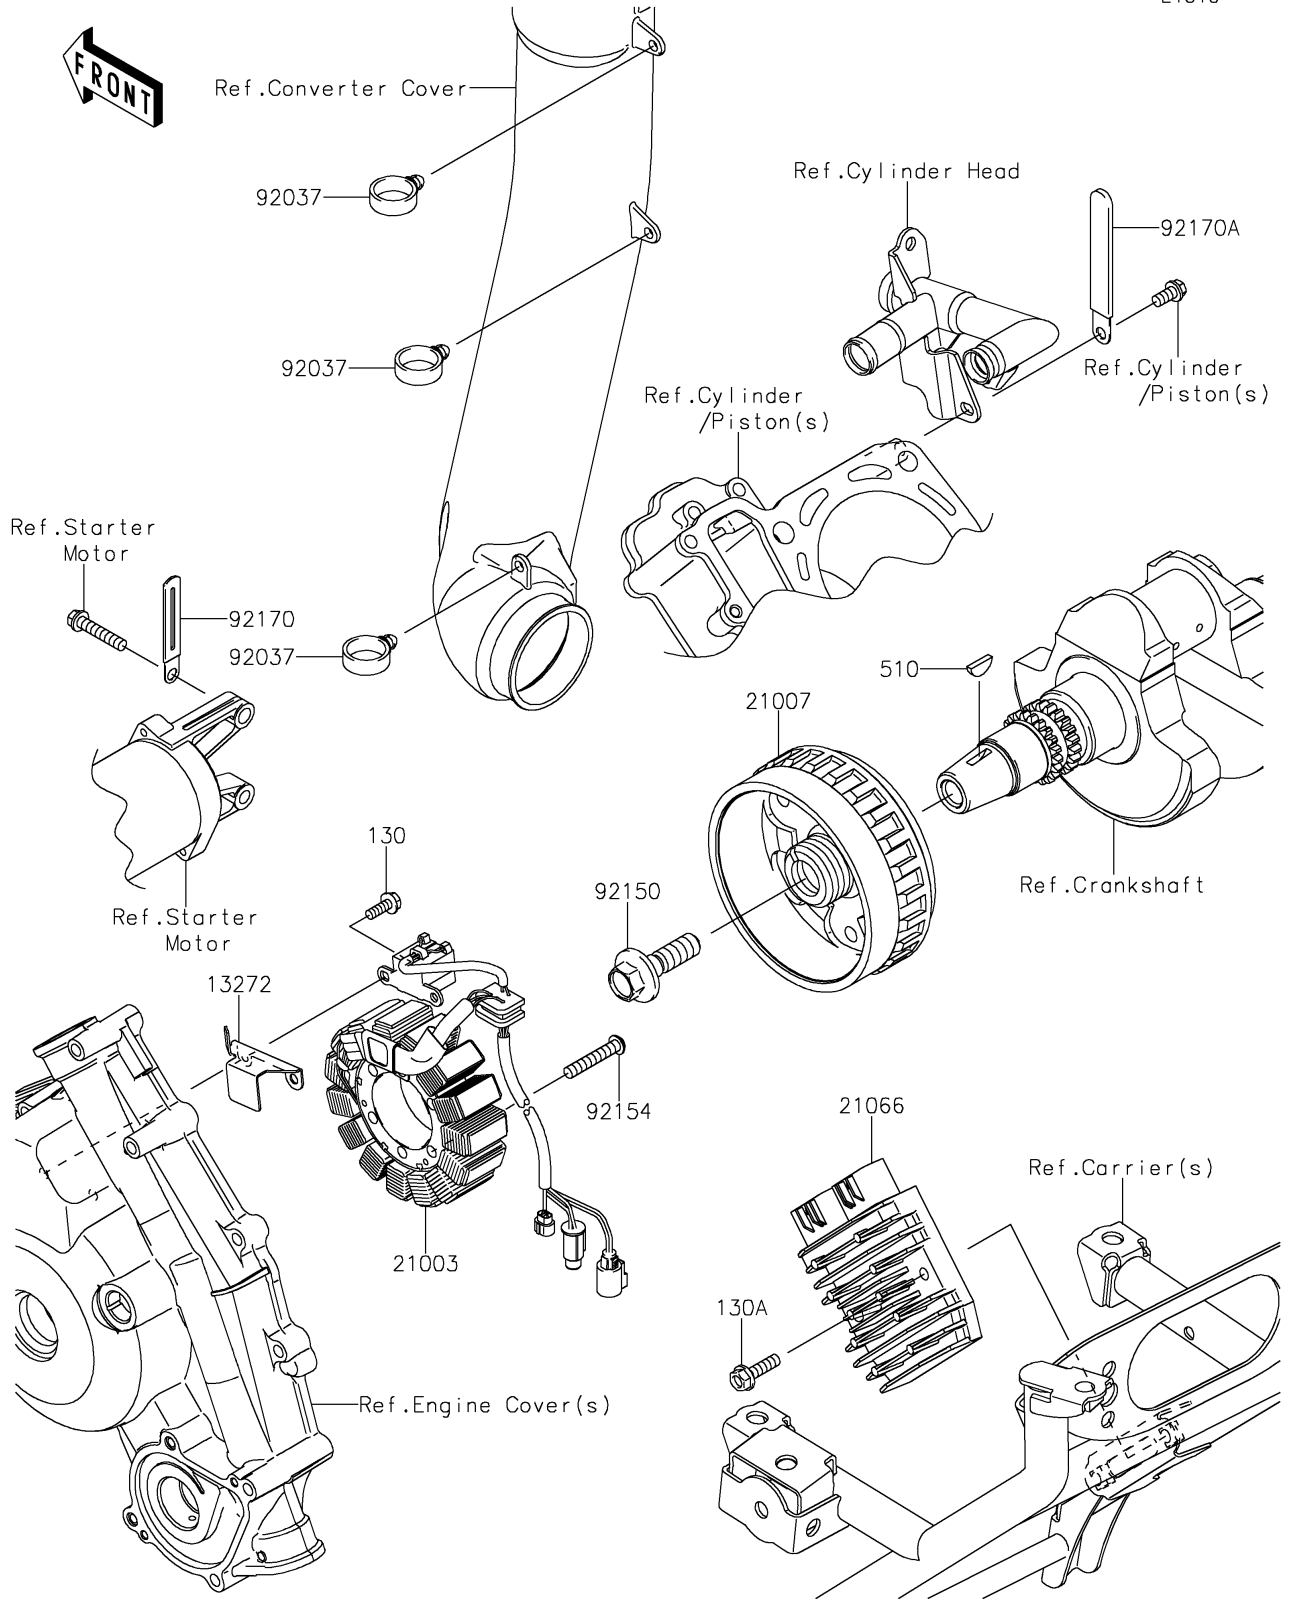

2021 BRUTE FORCE® 750 4x4i EPS CAMO PARTS DIAGRAM

Generator

E1810

2021 BRUTE FORCE® 750 4x4i EPS CAMO PARTS LIST

Generator

ITEM NAME	PART NUMBER	QUANTITY
-----------	-------------	----------