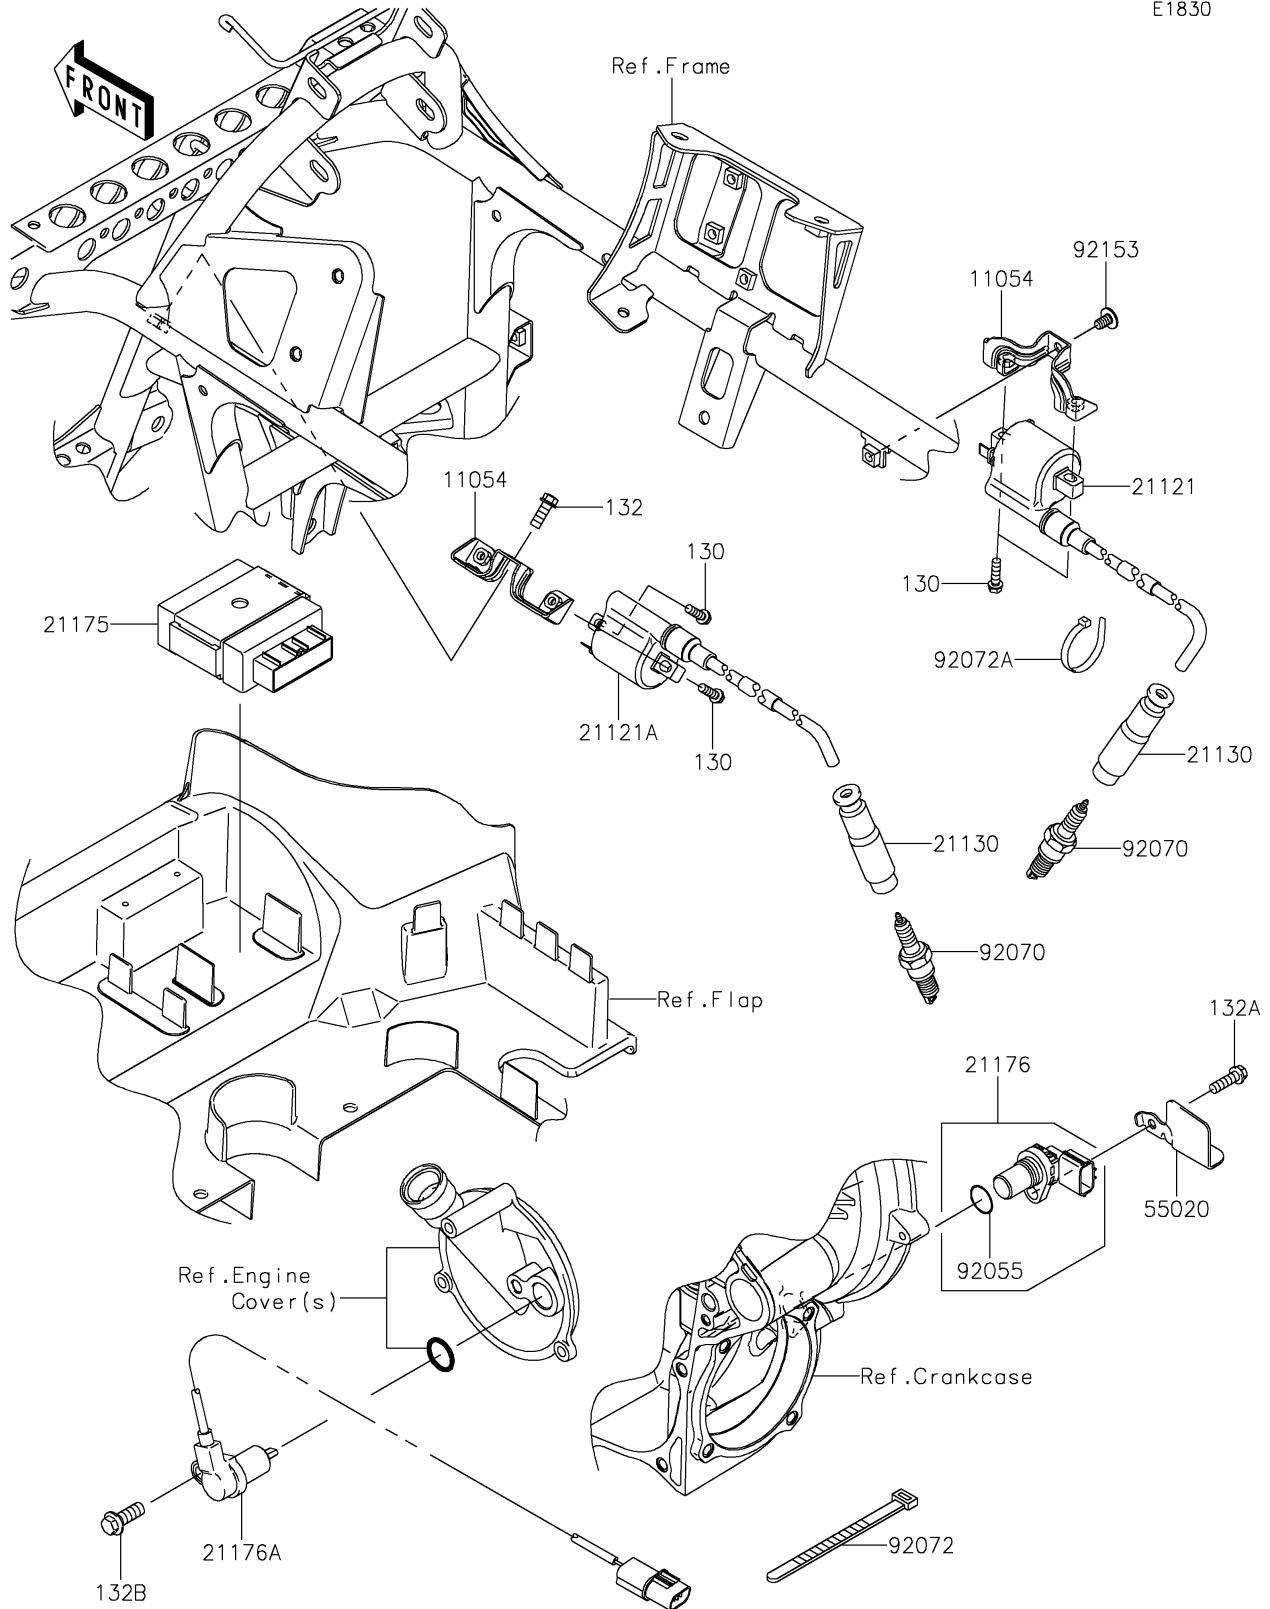

# 2021 BRUTE FORCE® 750 4x4i EPS CAMO PARTS DIAGRAM

Ignition System

E1830

## 2021 BRUTE FORCE® 750 4x4i EPS CAMO PARTS LIST

### Ignition System

ITEM NAME	PART NUMBER	QUANTITY
BRACKET (Ref # 11054)	11054-1328	2
COIL-IGNITION,RR (Ref # 21121)	21121-0721	1
COIL-IGNITION,FR (Ref # 21121A)	21121-0725	1
CAP-SPARK PLUG (Ref # 21130)	21130-1071	2
CONTROL UNIT-ELECTRONIC (Ref # 21175)	21175-0936	1
SENSOR,SPEED (Ref # 21176)	21176-1104	1
SENSOR,REVERSE (Ref # 21176A)	21176-1109	1
GUARD (Ref # 55020)	55020-0762	1
RING-O (Ref # 92055)	92055-1718	1
PLUG-SPARK,CPR7EA-9(NGK) (Ref # 92070)	92070-0022	2
BAND,L=123 (Ref # 92072)	92072-030	1
BAND,L=188 (Ref # 92072A)	92072-1239	1
BOLT,SOCKET,6X10 (Ref # 92153)	92153-1527	1
BOLT-FLANGED,5X18 (Ref # 130)	130BB0518	4
BOLT-FLANGED-SMALL,6X16 (Ref # 132)	132BA0616	1
BOLT-FLANGED-SMALL,6X20 (Ref # 132A)	132BA0620	1
BOLT-FLANGED-SMALL,8X22 (Ref # 132B)	132BA0822	1