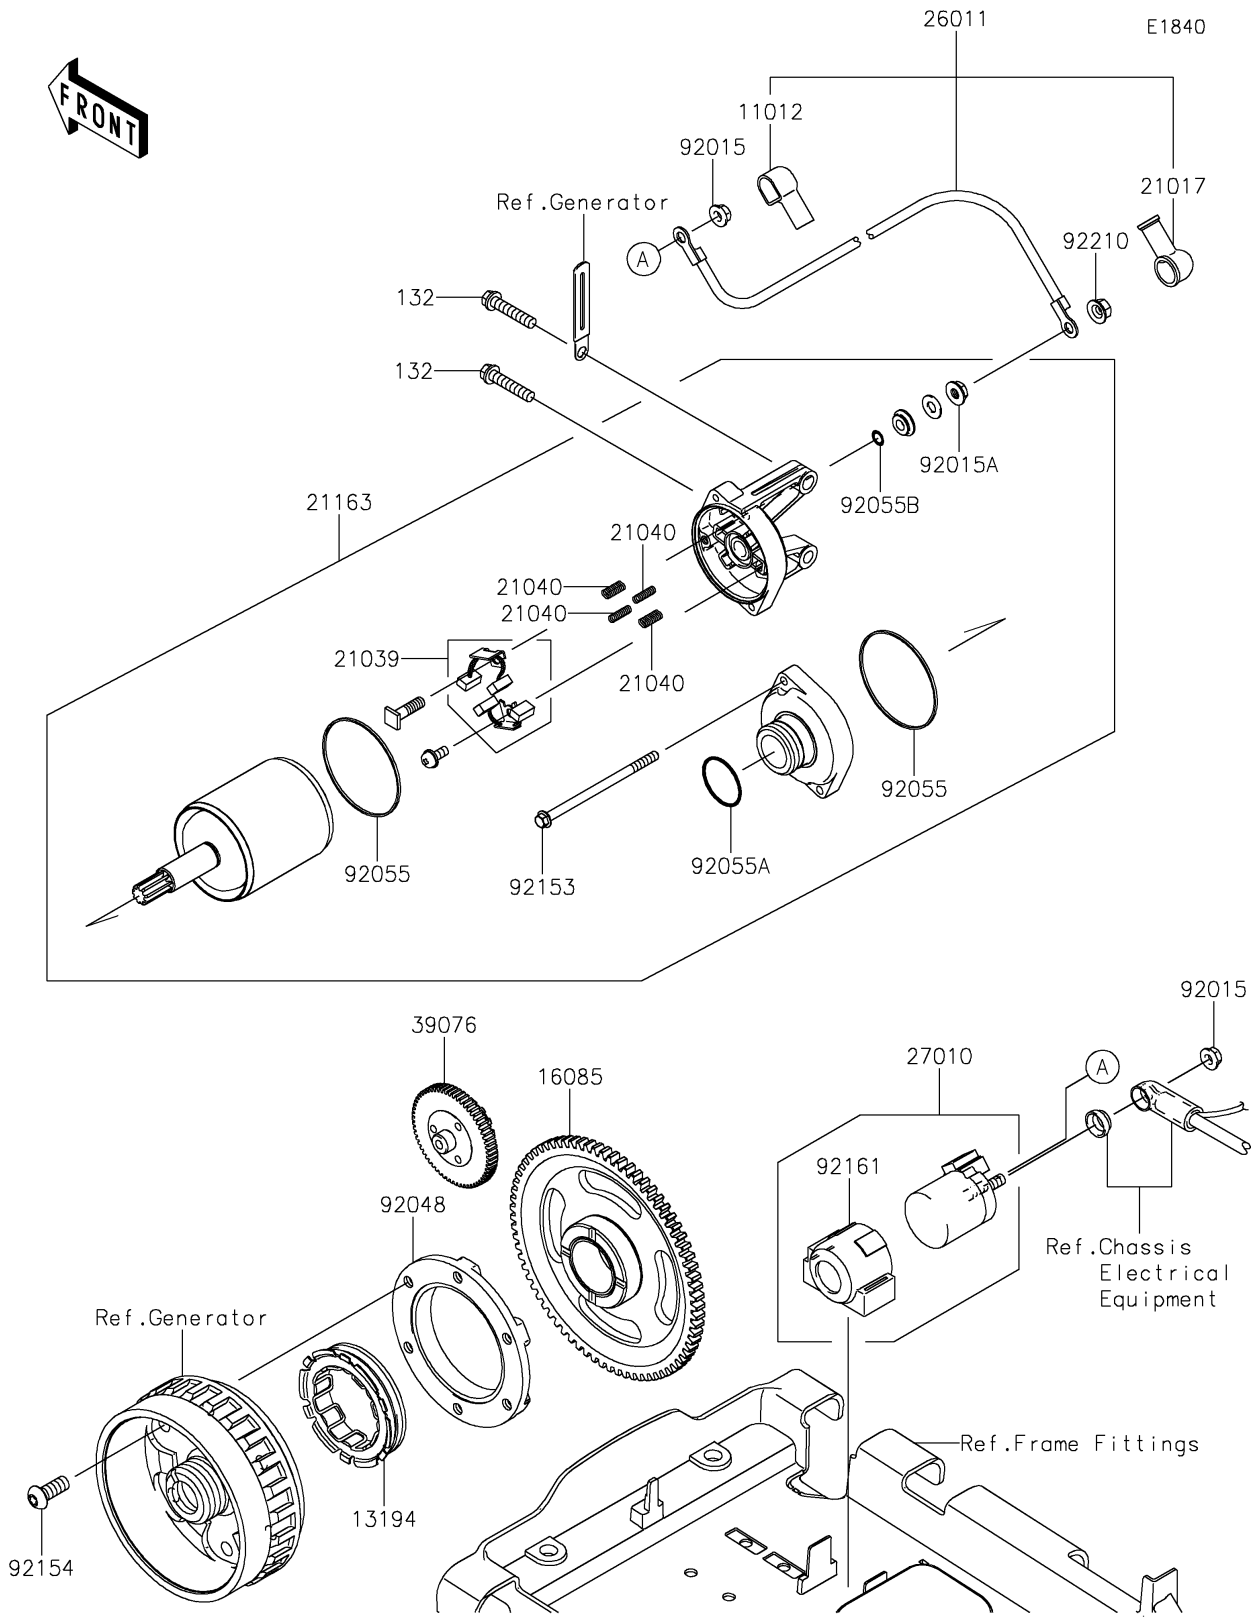

2021 BRUTE FORCE® 750 4x4i EPS CAMO PARTS DIAGRAM

Starter Motor

2021 BRUTE FORCE® 750 4x4i EPS CAMO PARTS LIST

Starter Motor

ITEM NAME	PART NUMBER	QUANTITY
-----------	-------------	----------