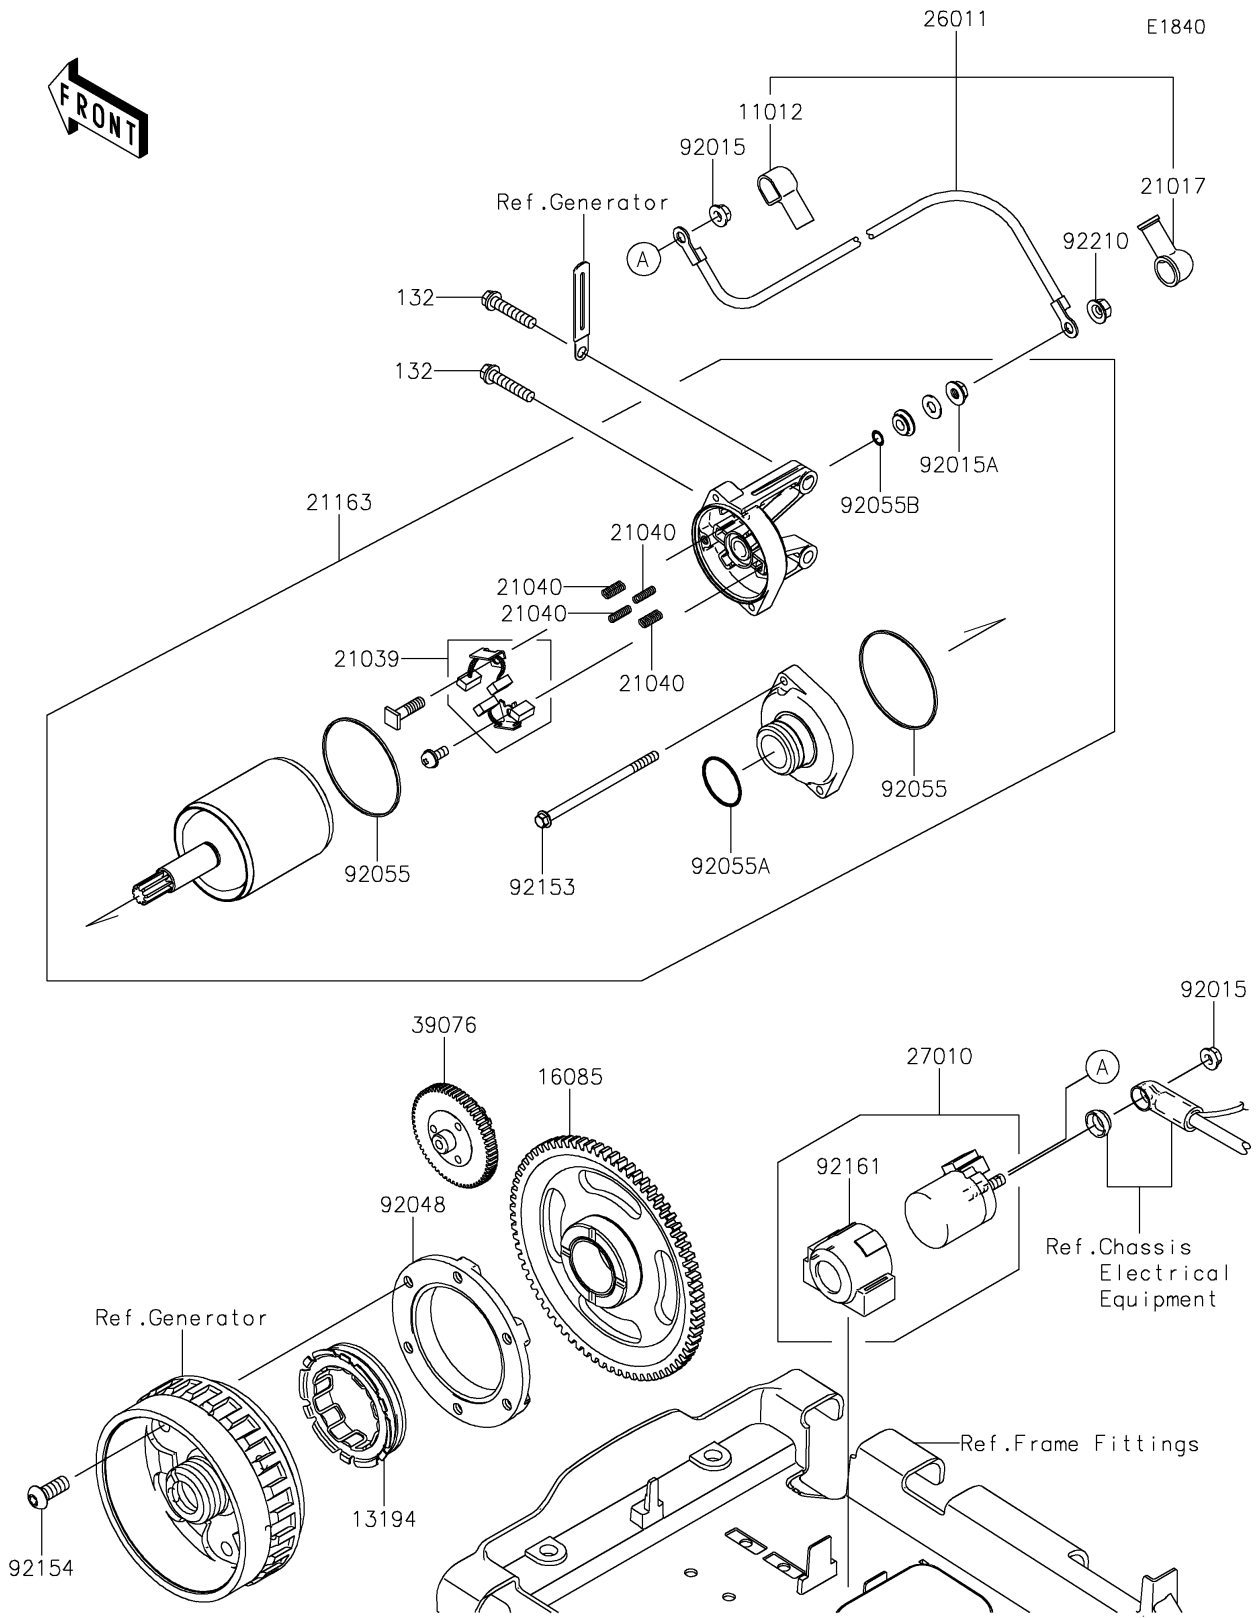

2021 BRUTE FORCE® 750 4x4i EPS CAMO PARTS DIAGRAM

Starter Motor

2021 BRUTE FORCE® 750 4x4i EPS CAMO PARTS LIST

Starter Motor

ITEM NAME	PART NUMBER	QUANTITY
CAP,TERMINAL (Ref # 11012)	11012-1354	1
CLUTCH-ONEWAY (Ref # 13194)	13194-1094	1
GEAR,STARTER (Ref # 16085)	16085-0597	1
GROMMET,STARTER TERMINAL (Ref # 21017)	21017-017	1
BRUSH,CARBON (Ref # 21039)	21039-0004	1
SPRING-BRUSH (Ref # 21040)	21040-0003	4
STARTER-ELECTRIC (Ref # 21163)	21163-0037	1
WIRE-LEAD (Ref # 26011)	26011-0719	1
SWITCH,MAGNETIC (Ref # 27010)	27010-0766	1
LIMITER,STARTER (Ref # 39076)	39076-0005	1
NUT,FLANGED,6MM (Ref # 92015)	92015-1367	2
NUT,STARTER MOTOR (Ref # 92015A)	92015-1476	1
RACE,ONE WAY CLUTCH (Ref # 92048)	92048-0002	1
RING-O (Ref # 92055)	92055-0136	2
RING-O (Ref # 92055A)	92055-1276	1
RING-O,4.5X2.0 (Ref # 92055B)	92055-1370	1
BOLT (Ref # 92153)	92153-1850	2
BOLT,TORX,8X20 (Ref # 92154)	92154-0421	6
DAMPER,MAGNETIC SWITCH (Ref # 92161)	92161-1722	1
NUT,6MM (Ref # 92210)	92210-0188	1
BOLT-FLANGED-SMALL,6X30 (Ref # 132)	132BA0630	2