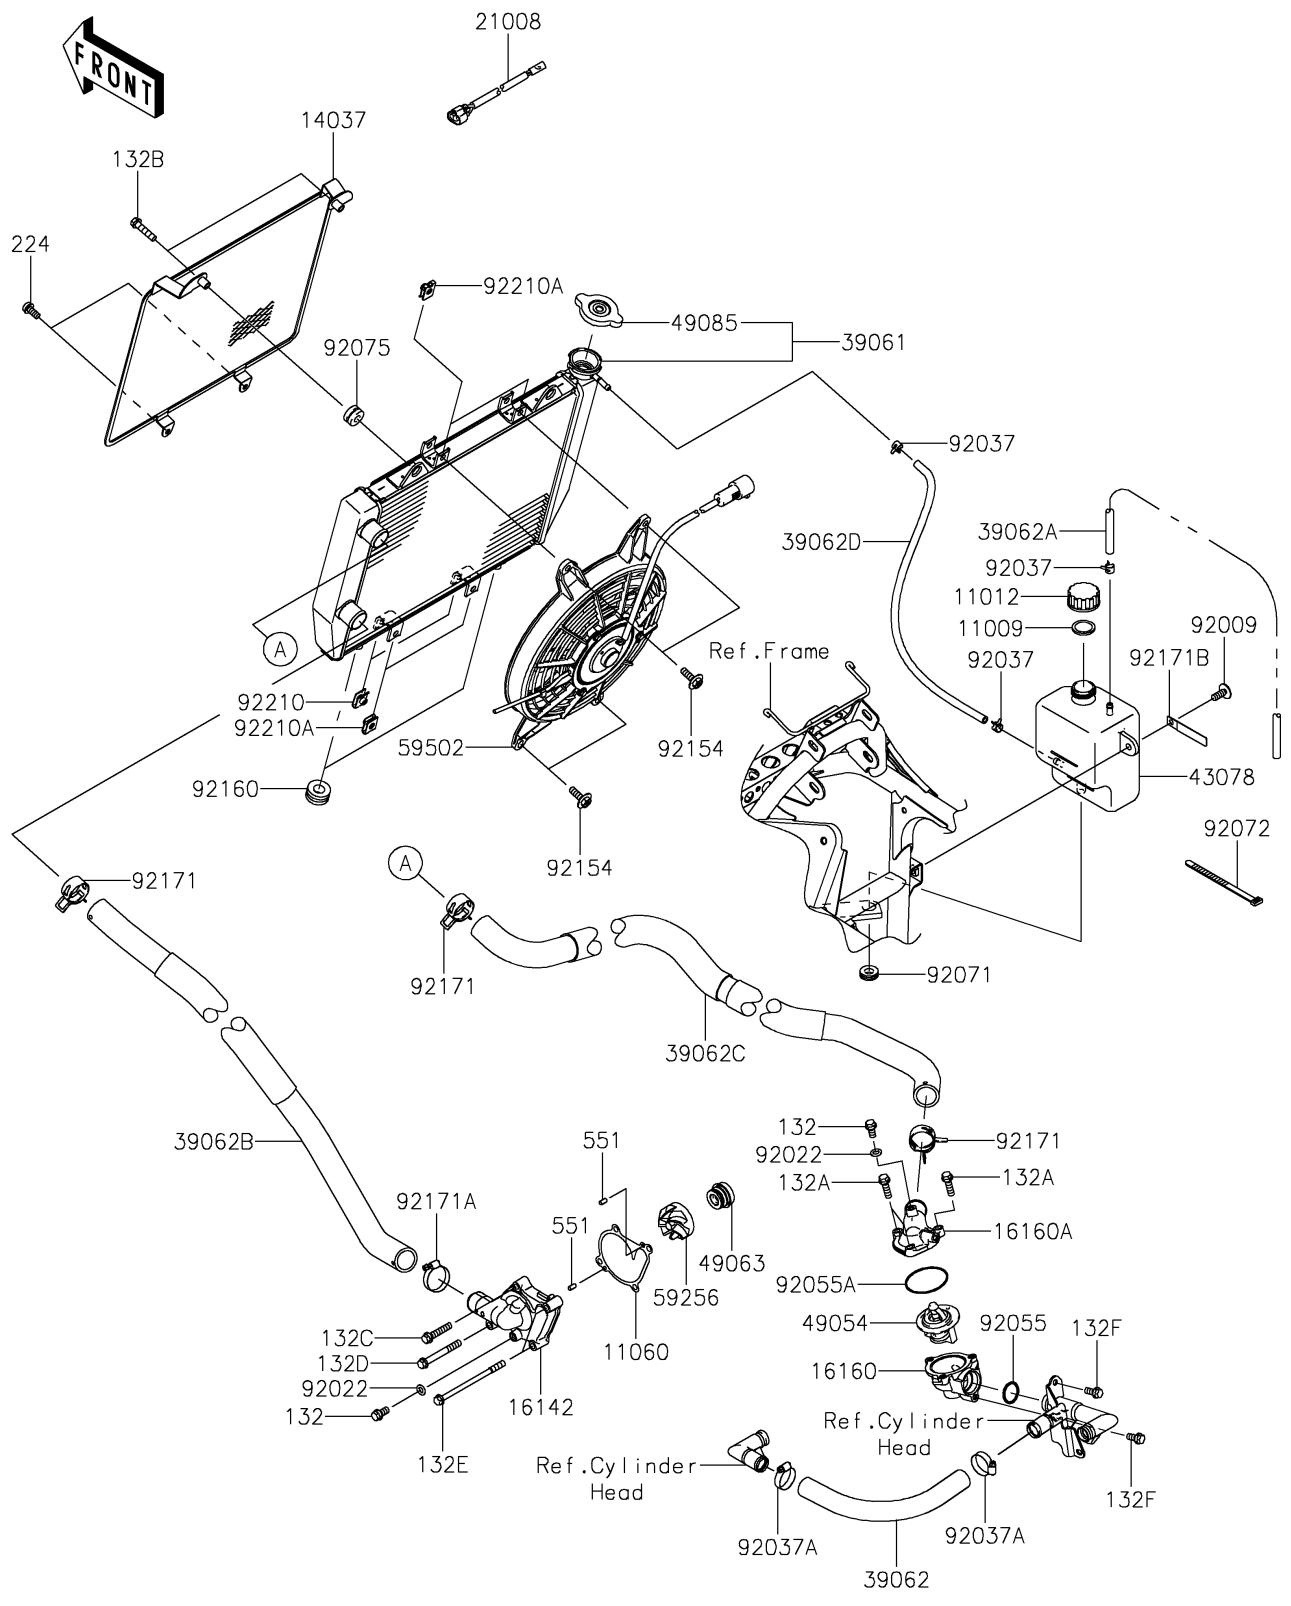

2021 BRUTE FORCE® 750 4x4i EPS CAMO PARTS DIAGRAM

Radiator

E3032

2021 BRUTE FORCE® 750 4x4i EPS CAMO PARTS LIST

Radiator

ITEM NAME	PART NUMBER	QUANTITY
-----------	-------------	----------