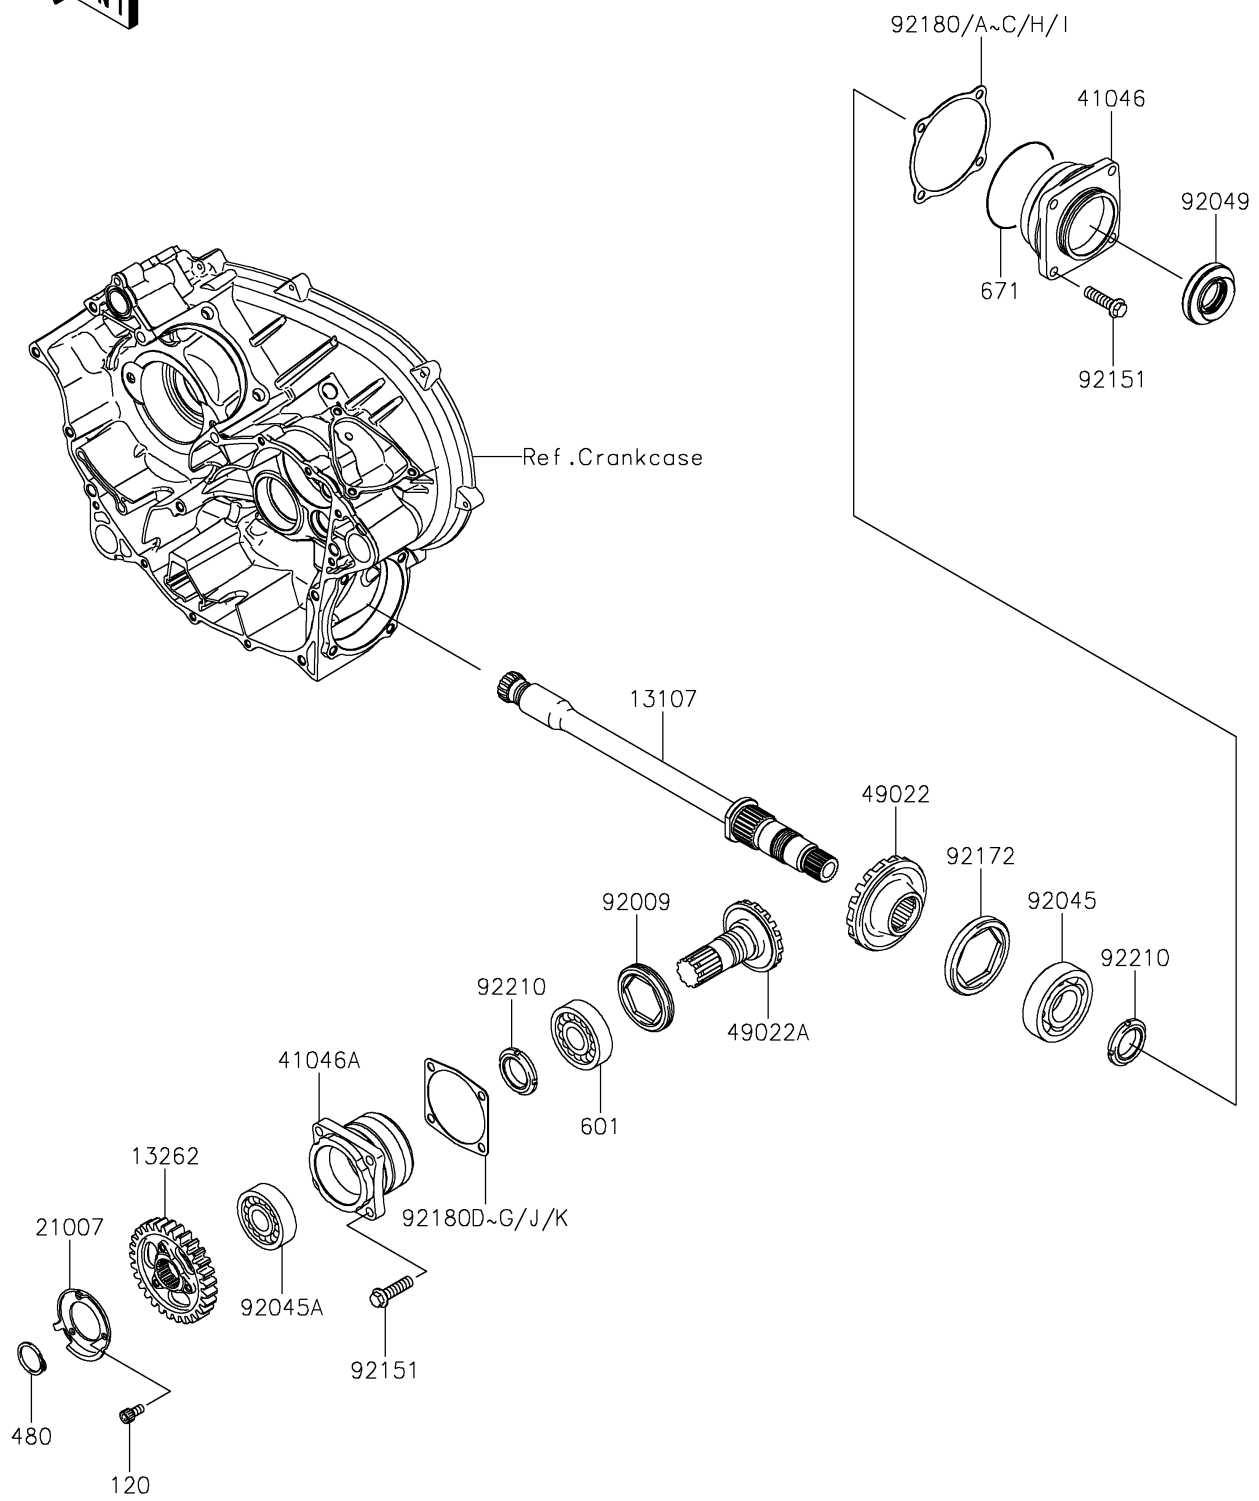

2021 BRUTE FORCE® 750 4x4i EPS CAMO PARTS DIAGRAM

Front Bevel Gear

E3131

2021 BRUTE FORCE® 750 4x4i EPS CAMO PARTS LIST

Front Bevel Gear

ITEM NAME	PART NUMBER	QUANTITY
-----------	-------------	----------