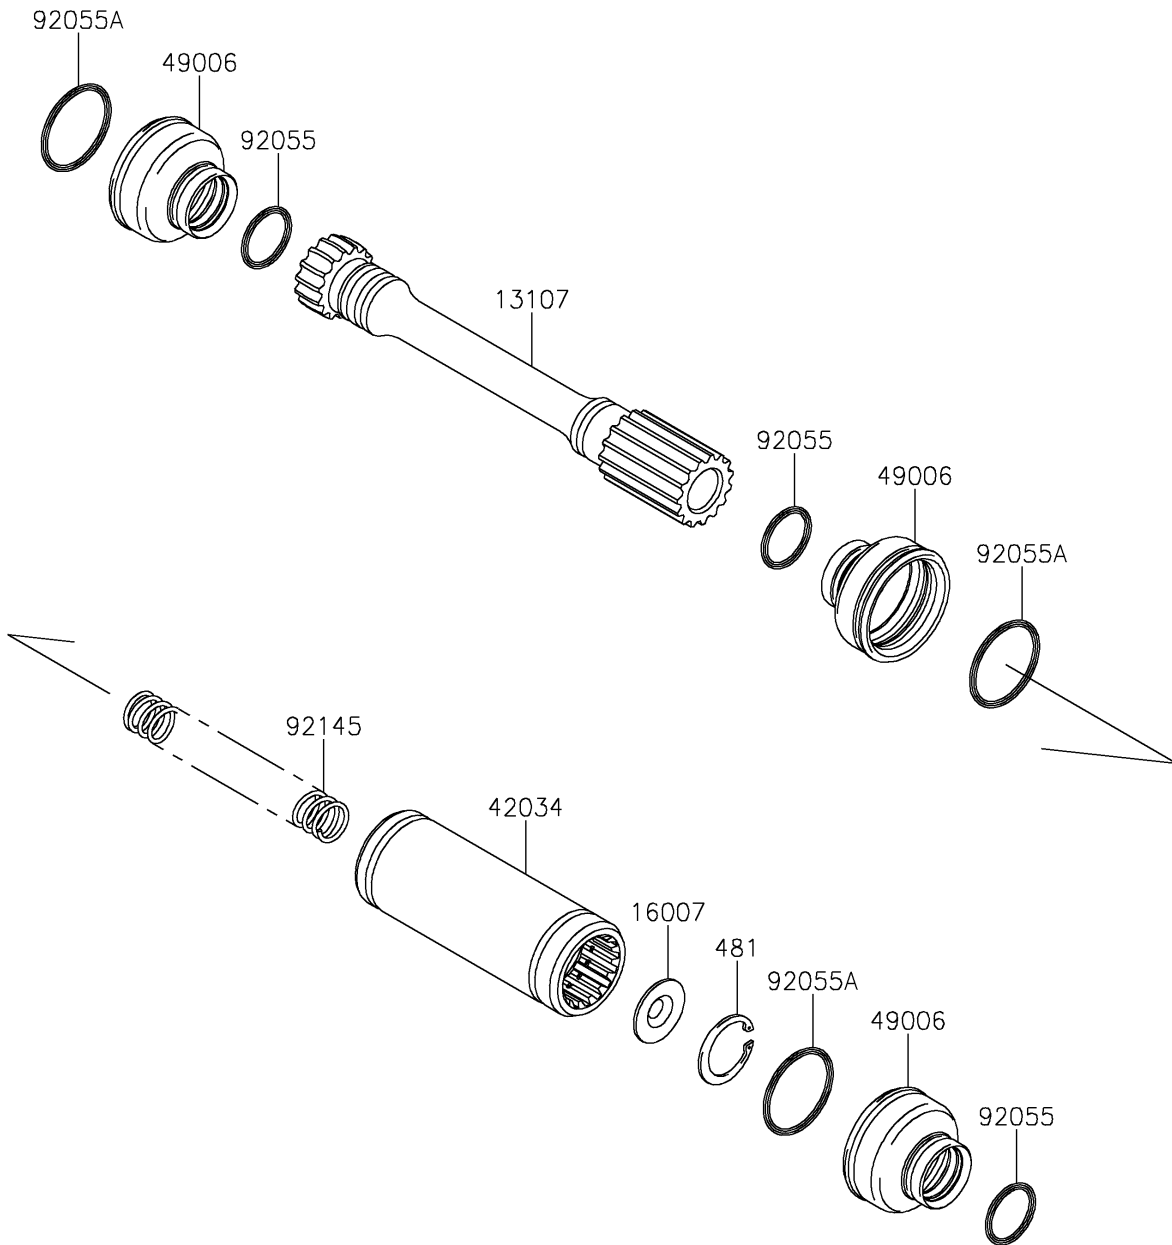

2021 BRUTE FORCE® 750 4x4i EPS CAMO PARTS DIAGRAM

Drive Shaft-Propeller

E3135

2021 BRUTE FORCE® 750 4x4i EPS CAMO PARTS LIST

Drive Shaft-Propeller

ITEM NAME	PART NUMBER	QUANTITY
-----------	-------------	----------