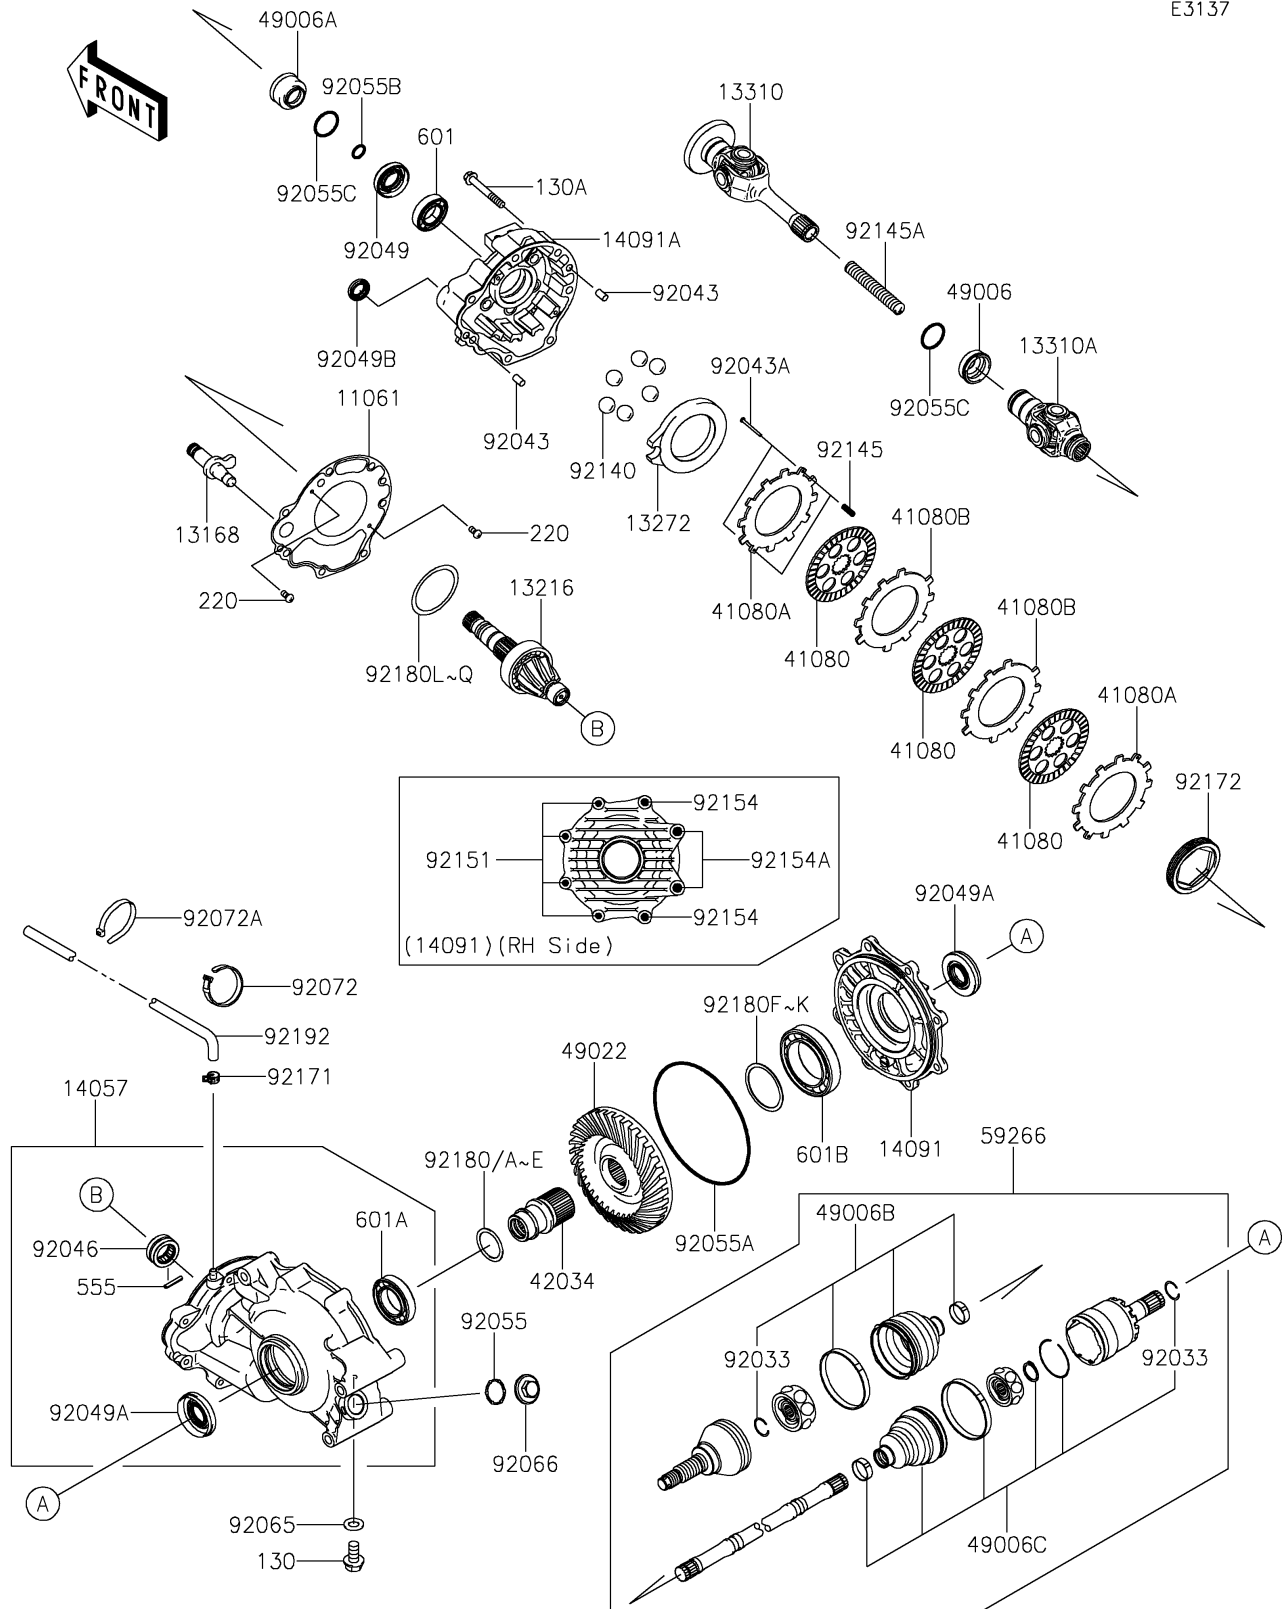

2021 BRUTE FORCE® 750 4x4i EPS CAMO PARTS DIAGRAM

Drive Shaft-Rear

E3137

2021 BRUTE FORCE® 750 4x4i EPS CAMO PARTS LIST

Drive Shaft-Rear

ITEM NAME	PART NUMBER	QUANTITY
-----------	-------------	----------