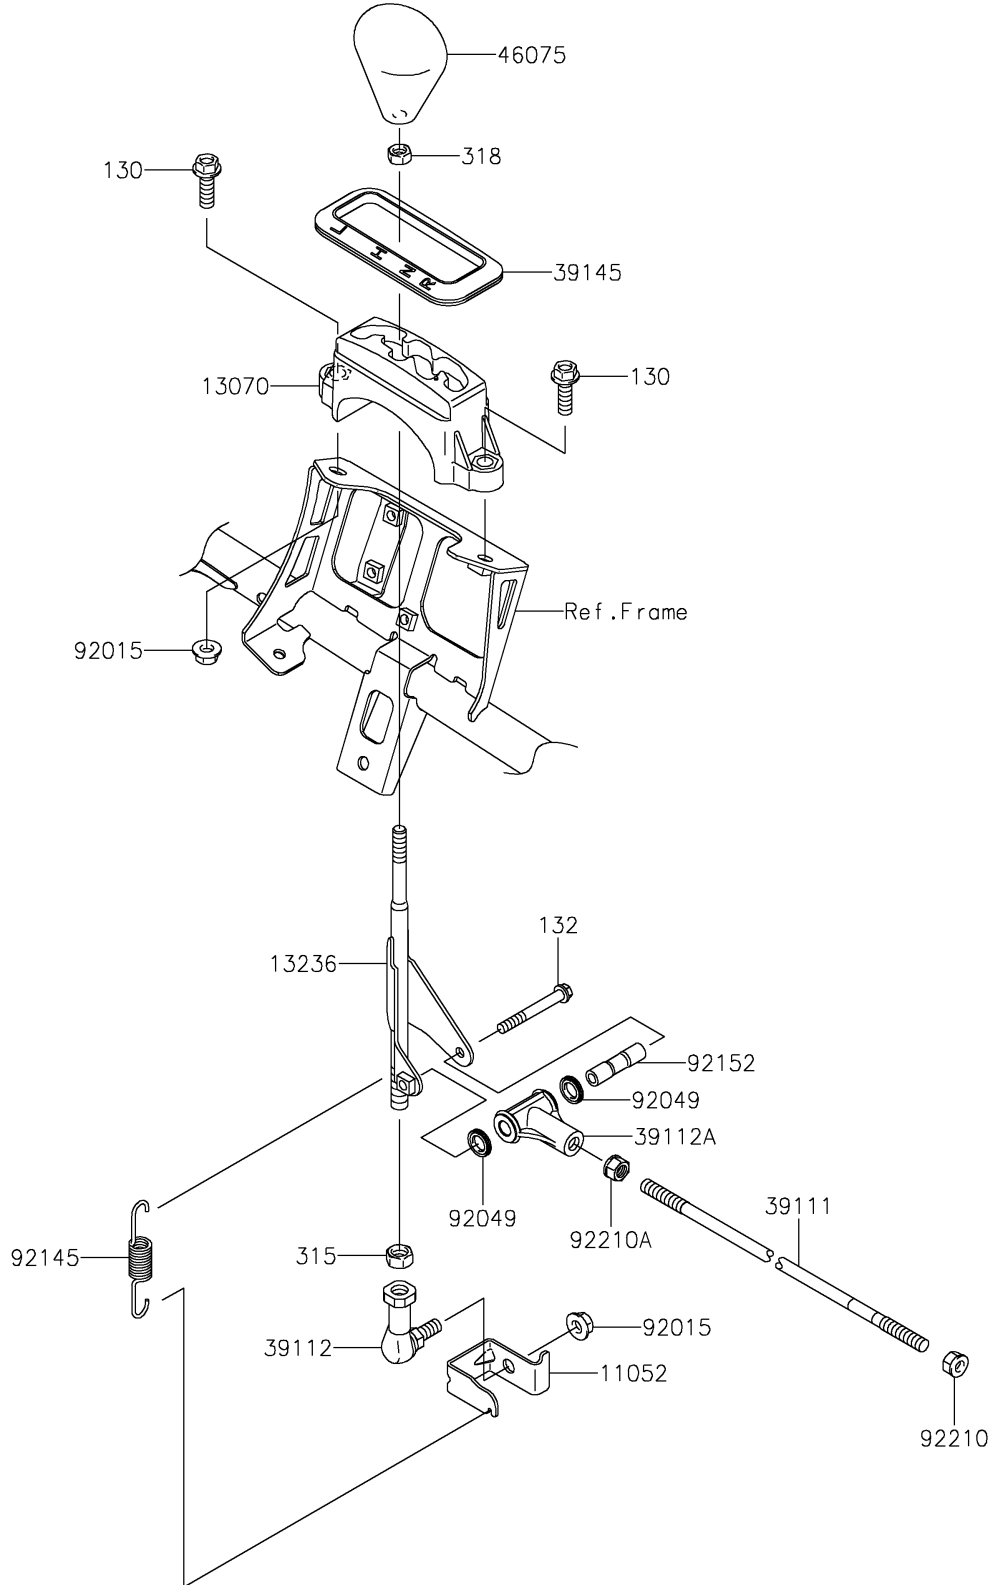

2021 BRUTE FORCE® 750 4x4i EPS CAMO PARTS DIAGRAM

Control

E7110

2021 BRUTE FORCE® 750 4x4i EPS CAMO PARTS LIST

Control

ITEM NAME	PART NUMBER	QUANTITY
BRACKET,CONTROL (Ref # 11052)	11052-1476	1
GUIDE,CONTROL SHAFT (Ref # 13070)	13070-1396	1
LEVER-COMP,SHIFT (Ref # 13236)	13236-0034	1
ROD-TIE,SHIFT (Ref # 39111)	39111-1174	1
RODEND-TIE,CONTROL PIVOT (Ref # 39112)	39112-0019	1
RODEND-TIE (Ref # 39112A)	39112-1079	1
TRIM-SEAL,CONTROL GUIDE (Ref # 39145)	39145-1121	1
GRIP,SHIFT (Ref # 46075)	46075-0046	1
NUT,8MM (Ref # 92015)	92015-1432	2
SEAL-OIL (Ref # 92049)	92049-1458	2
SPRING (Ref # 92145)	92145-0130	1
COLLAR,RODEND-TIE (Ref # 92152)	92152-1222	1
NUT,8MM (Ref # 92210)	92210-1242	1
NUT,LH,THREAD 8MM (Ref # 92210A)	92210-1284	1
BOLT-FLANGED,8X25 (Ref # 130)	130CD0825	2
BOLT-FLANGED-SMALL,6X50 (Ref # 132)	132BB0650	1
NUT-HEX-FINE,10MM (Ref # 315)	315AA1000	1
NUT-HEX-SMALL,8MM (Ref # 318)	318BA0800	1