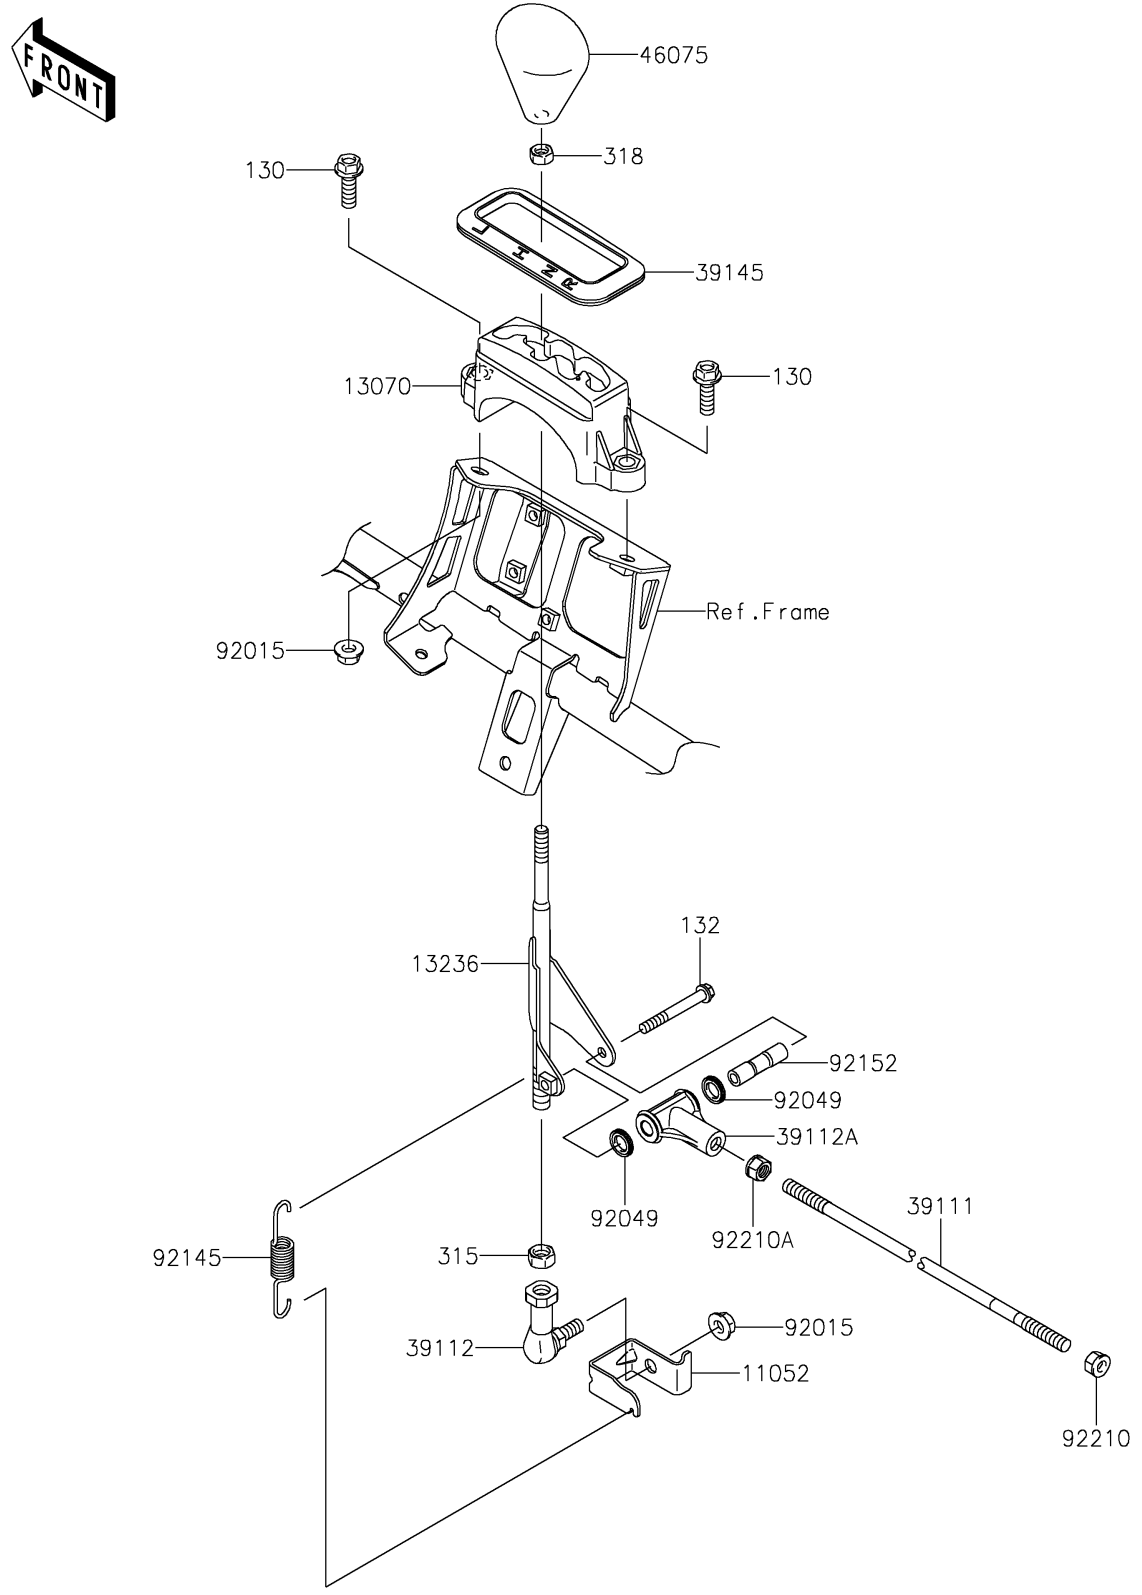

2021 BRUTE FORCE® 750 4x4i EPS CAMO PARTS DIAGRAM

Control

E7110

2021 BRUTE FORCE® 750 4x4i EPS CAMO PARTS LIST

Control

ITEM NAME	PART NUMBER	QUANTITY
-----------	-------------	----------