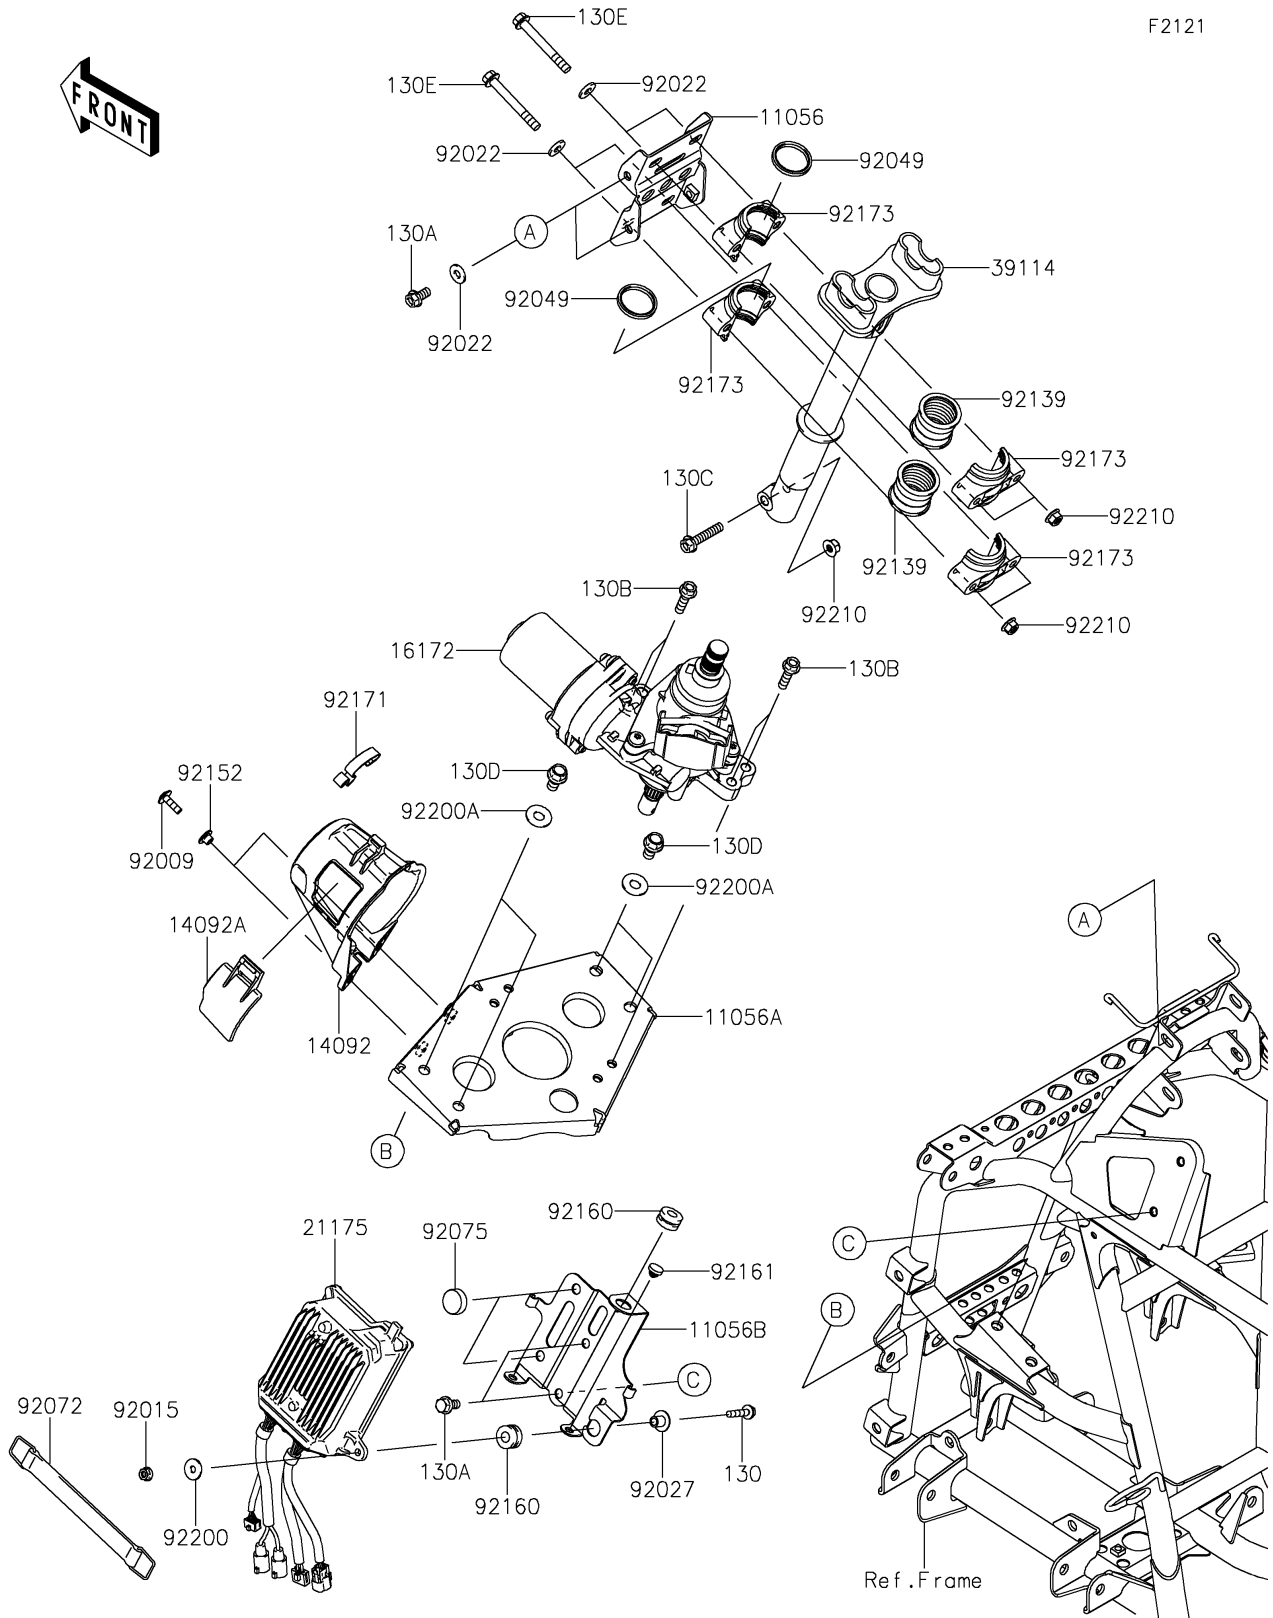

2021 BRUTE FORCE® 750 4x4i EPS CAMO PARTS DIAGRAM

Steering Shaft

F2121

2021 BRUTE FORCE® 750 4x4i EPS CAMO PARTS LIST

Steering Shaft

ITEM NAME	PART NUMBER	QUANTITY
-----------	-------------	----------