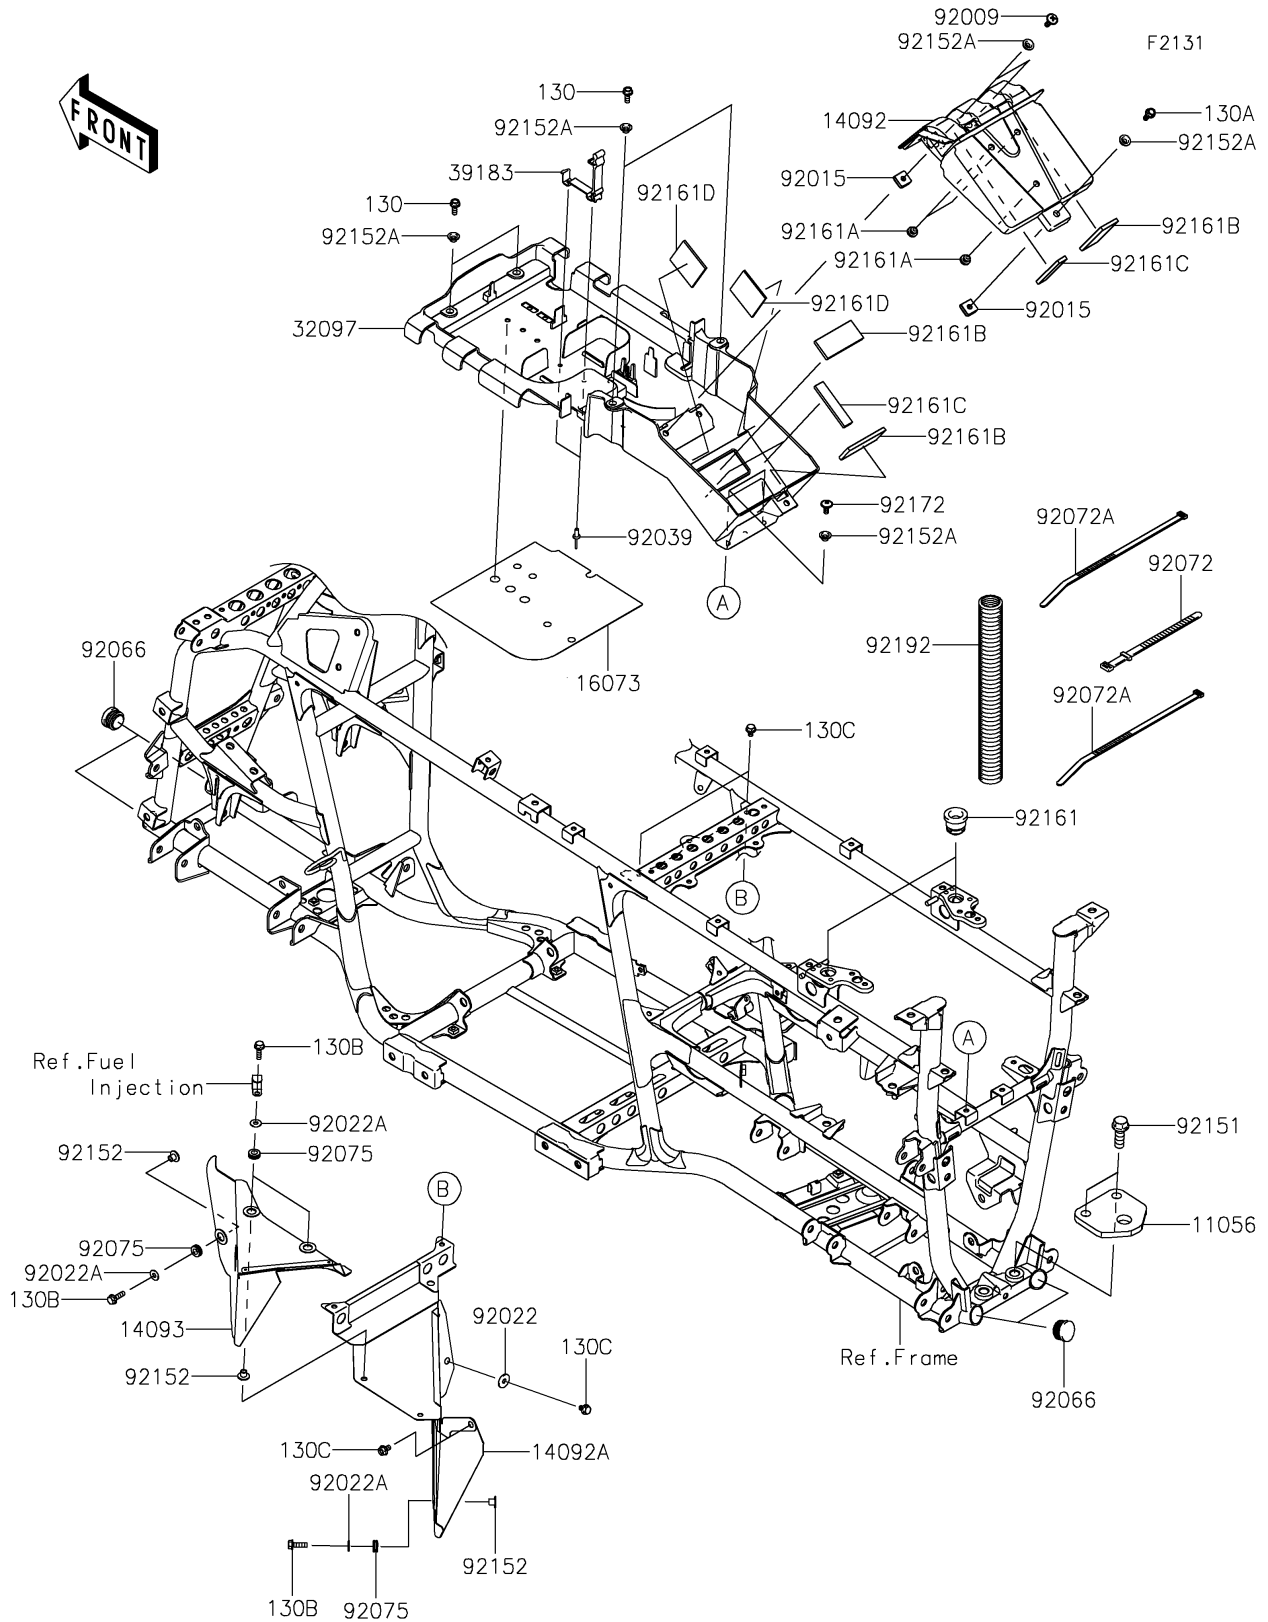

2023 BRUTE FORCE® 750 4x4i EPS CAMO PARTS DIAGRAM

Frame Fittings

2023 BRUTE FORCE® 750 4x4i EPS CAMO PARTS LIST

Frame Fittings

ITEM NAME	PART NUMBER	QUANTITY
-----------	-------------	----------