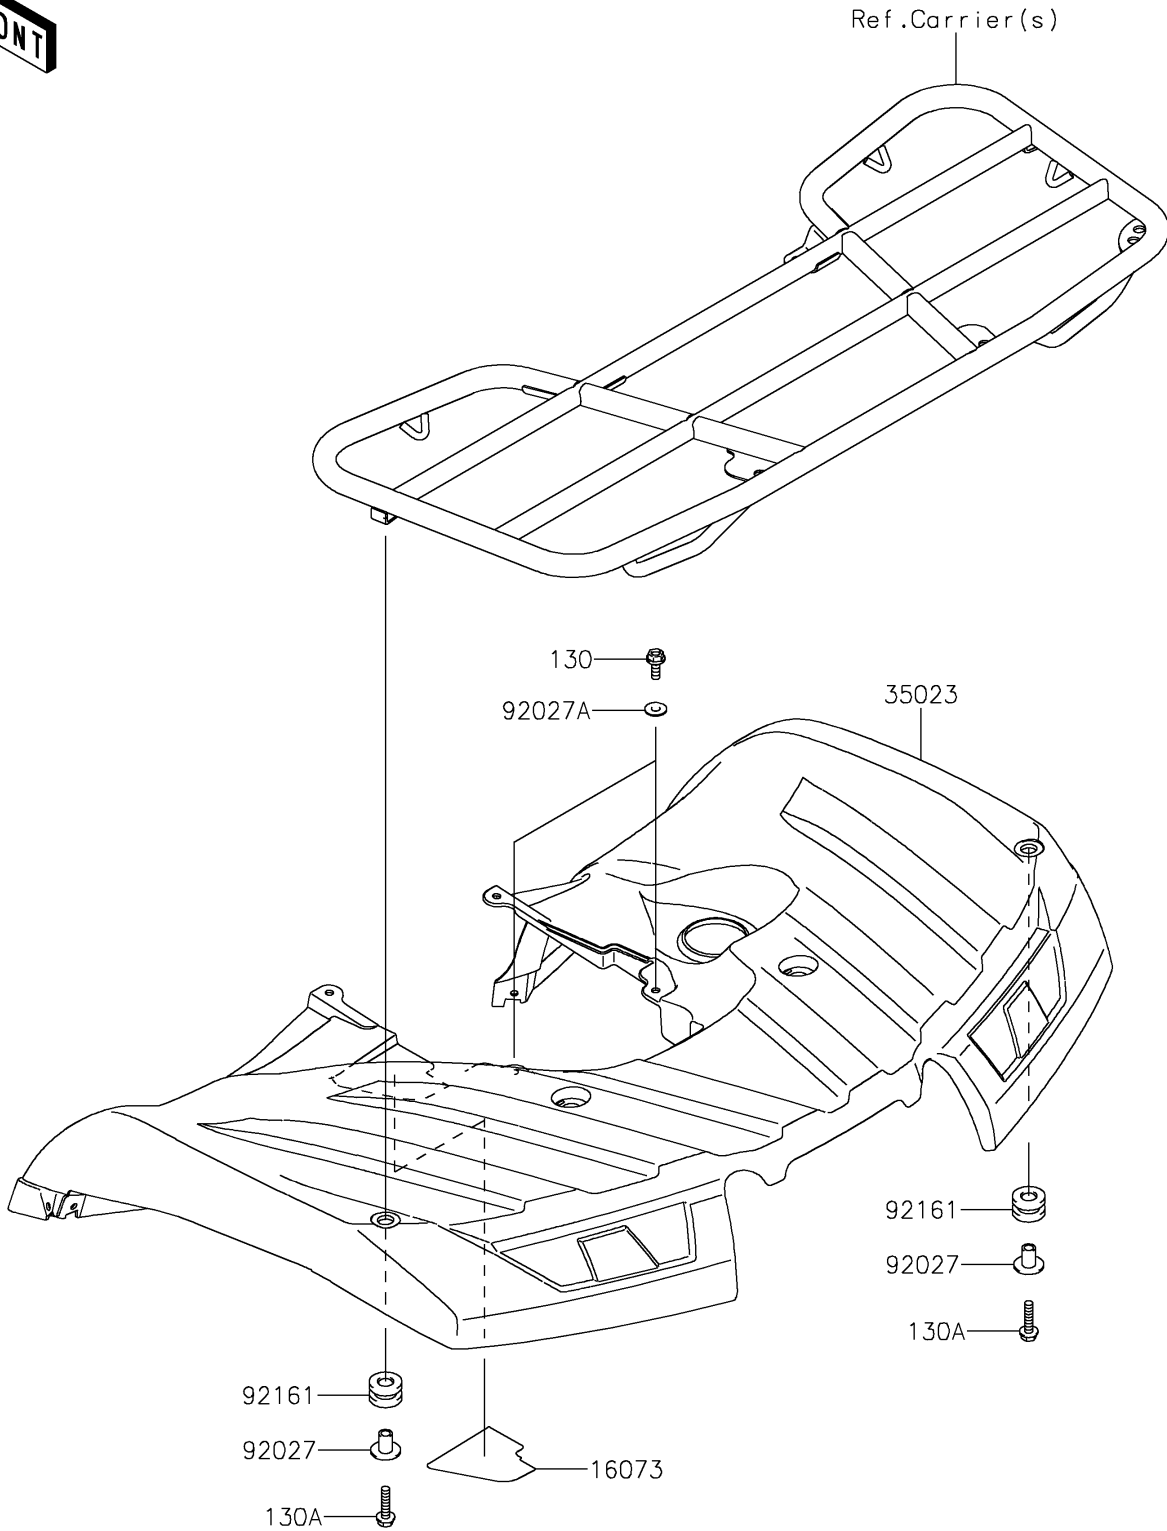

2021 BRUTE FORCE® 750 4x4i EPS CAMO PARTS DIAGRAM

Rear Fender(s)

F2172

2021 BRUTE FORCE® 750 4x4i EPS CAMO PARTS LIST

Rear Fender(s)

ITEM NAME	PART NUMBER	QUANTITY
-----------	-------------	----------