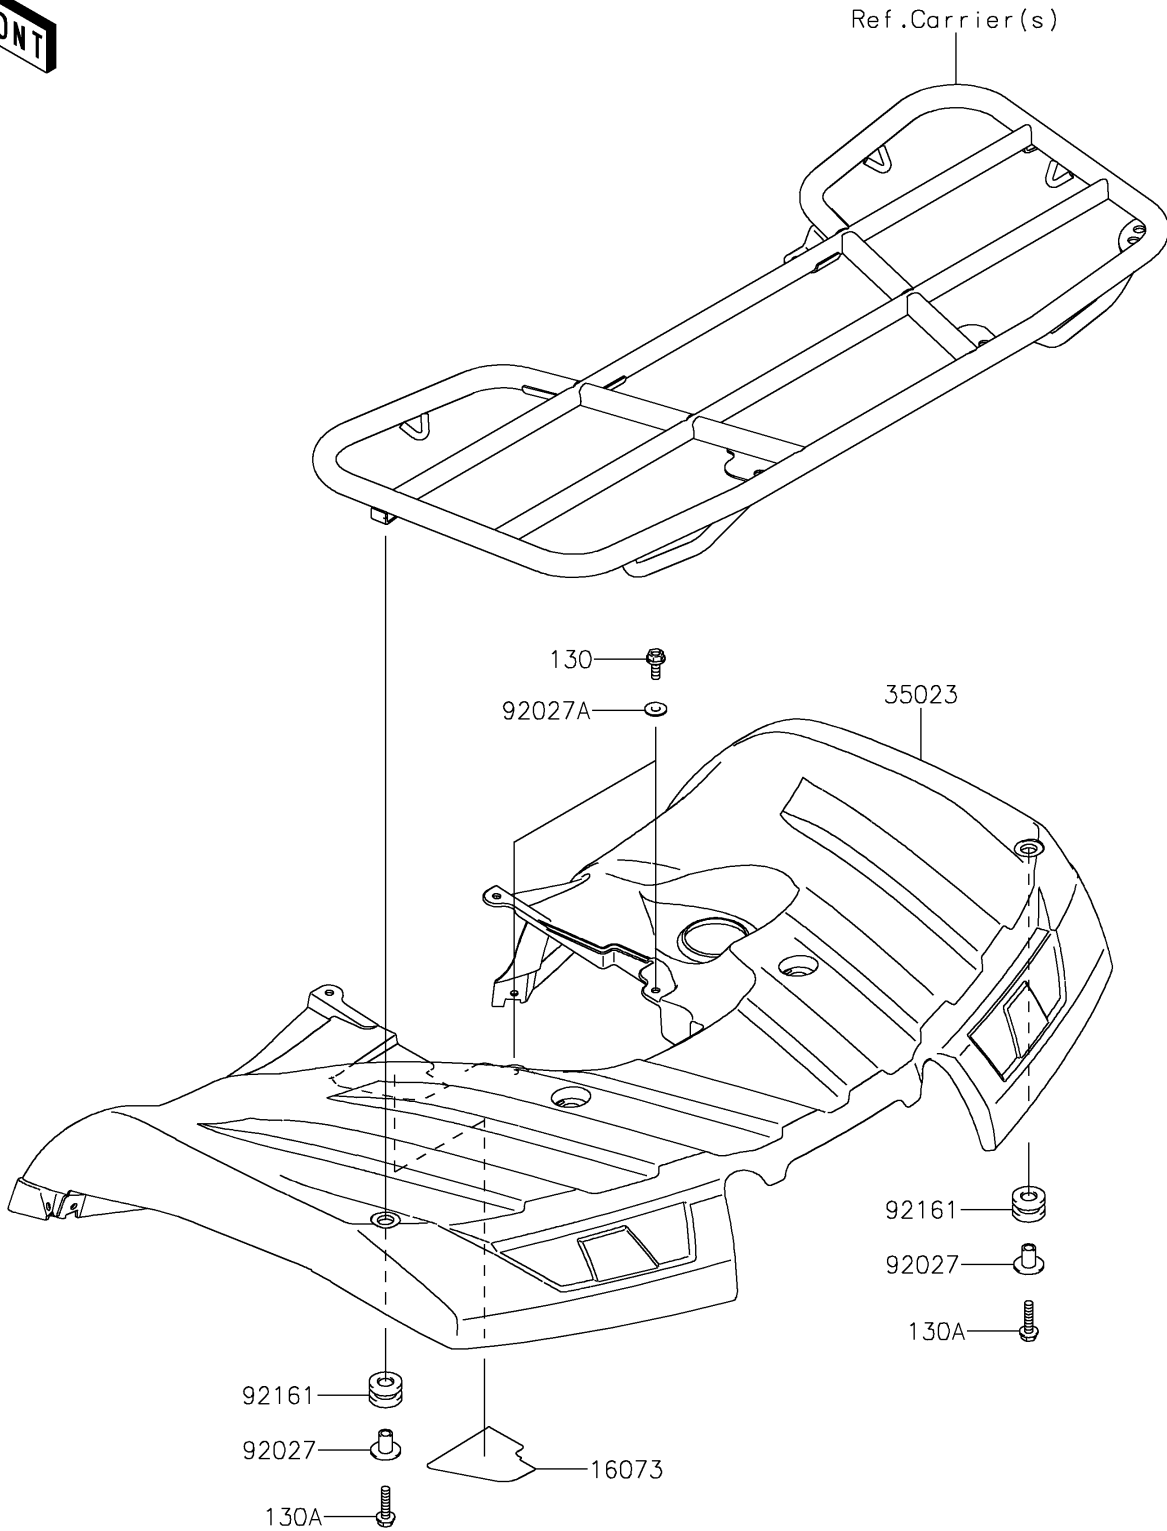

2021 BRUTE FORCE® 750 4x4i EPS CAMO PARTS DIAGRAM

Rear Fender(s)

F2172

2021 BRUTE FORCE® 750 4x4i EPS CAMO PARTS LIST

Rear Fender(s)

ITEM NAME	PART NUMBER	QUANTITY
INSULATOR (Ref # 16073)	16073-0926	1
FENDER-REAR,CAMOUFLAGE (Ref # 35023)	35023-0313-42H	1
COLLAR,L=16.1 (Ref # 92027)	92027-1847	2
COLLAR (Ref # 92027A)	92027-4020	2
DAMPER (Ref # 92161)	92161-0106	2
BOLT-FLANGED,6X16 (Ref # 130)	130BA0616	2
BOLT-FLANGED,6X25 (Ref # 130A)	130BA0625	2