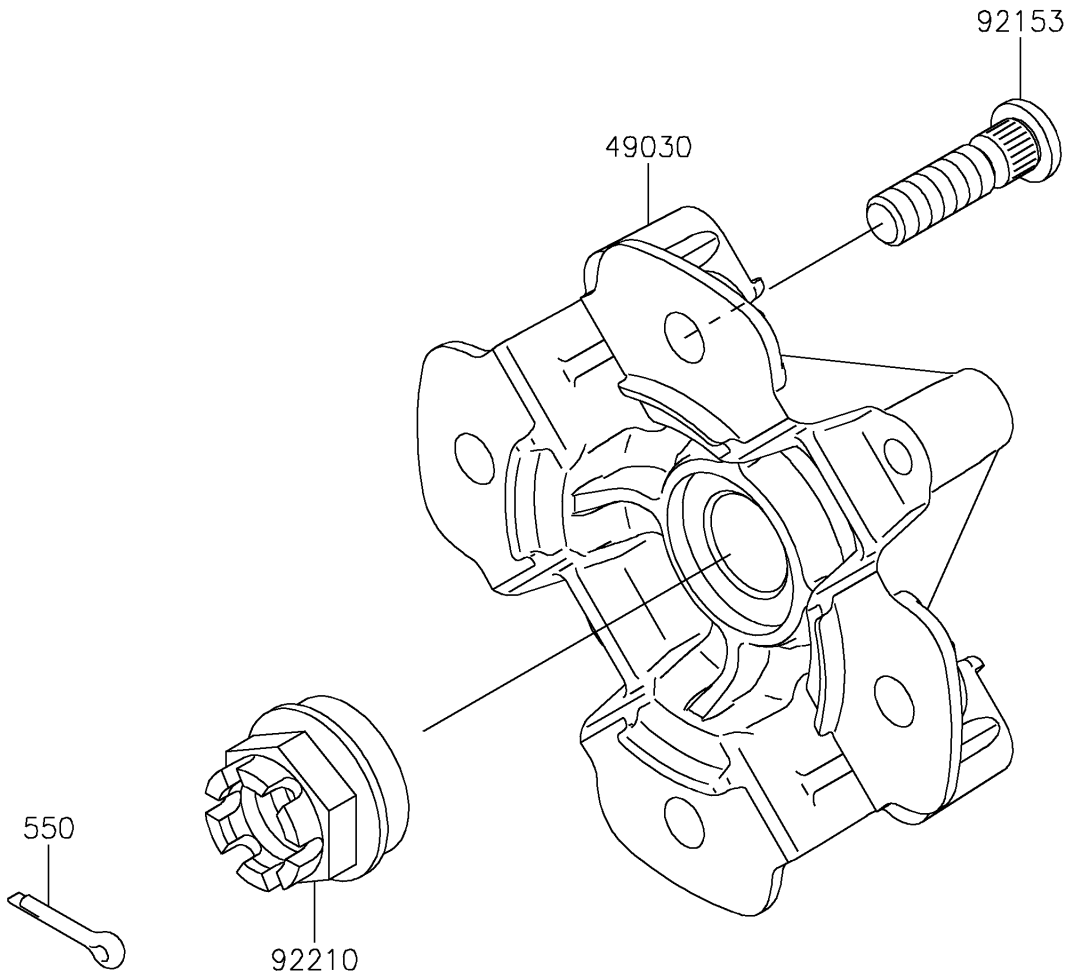

# 2021 BRUTE FORCE® 750 4x4i EPS CAMO PARTS DIAGRAM

Front Hub

F2230

# 2021 BRUTE FORCE® 750 4x4i EPS CAMO PARTS LIST

Front Hub

ITEM NAME	PART NUMBER	QUANTITY
-----------	-------------	----------