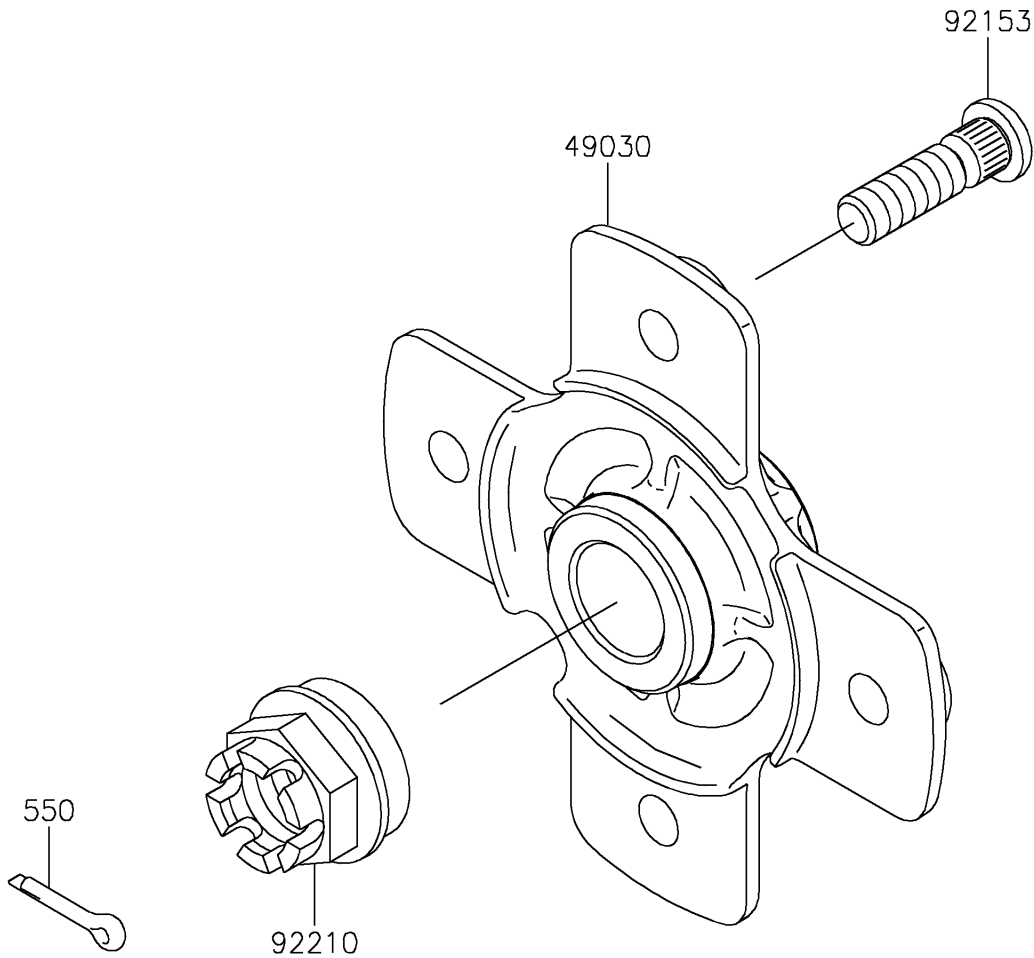

# 2021 BRUTE FORCE<sup>®</sup> 750 4x4i EPS CAMO PARTS DIAGRAM

Rear Hub

F2240

# 2021 BRUTE FORCE<sup>®</sup> 750 4x4i EPS CAMO PARTS LIST

Rear Hub

ITEM NAME	PART NUMBER	QUANTITY
-----------	-------------	----------