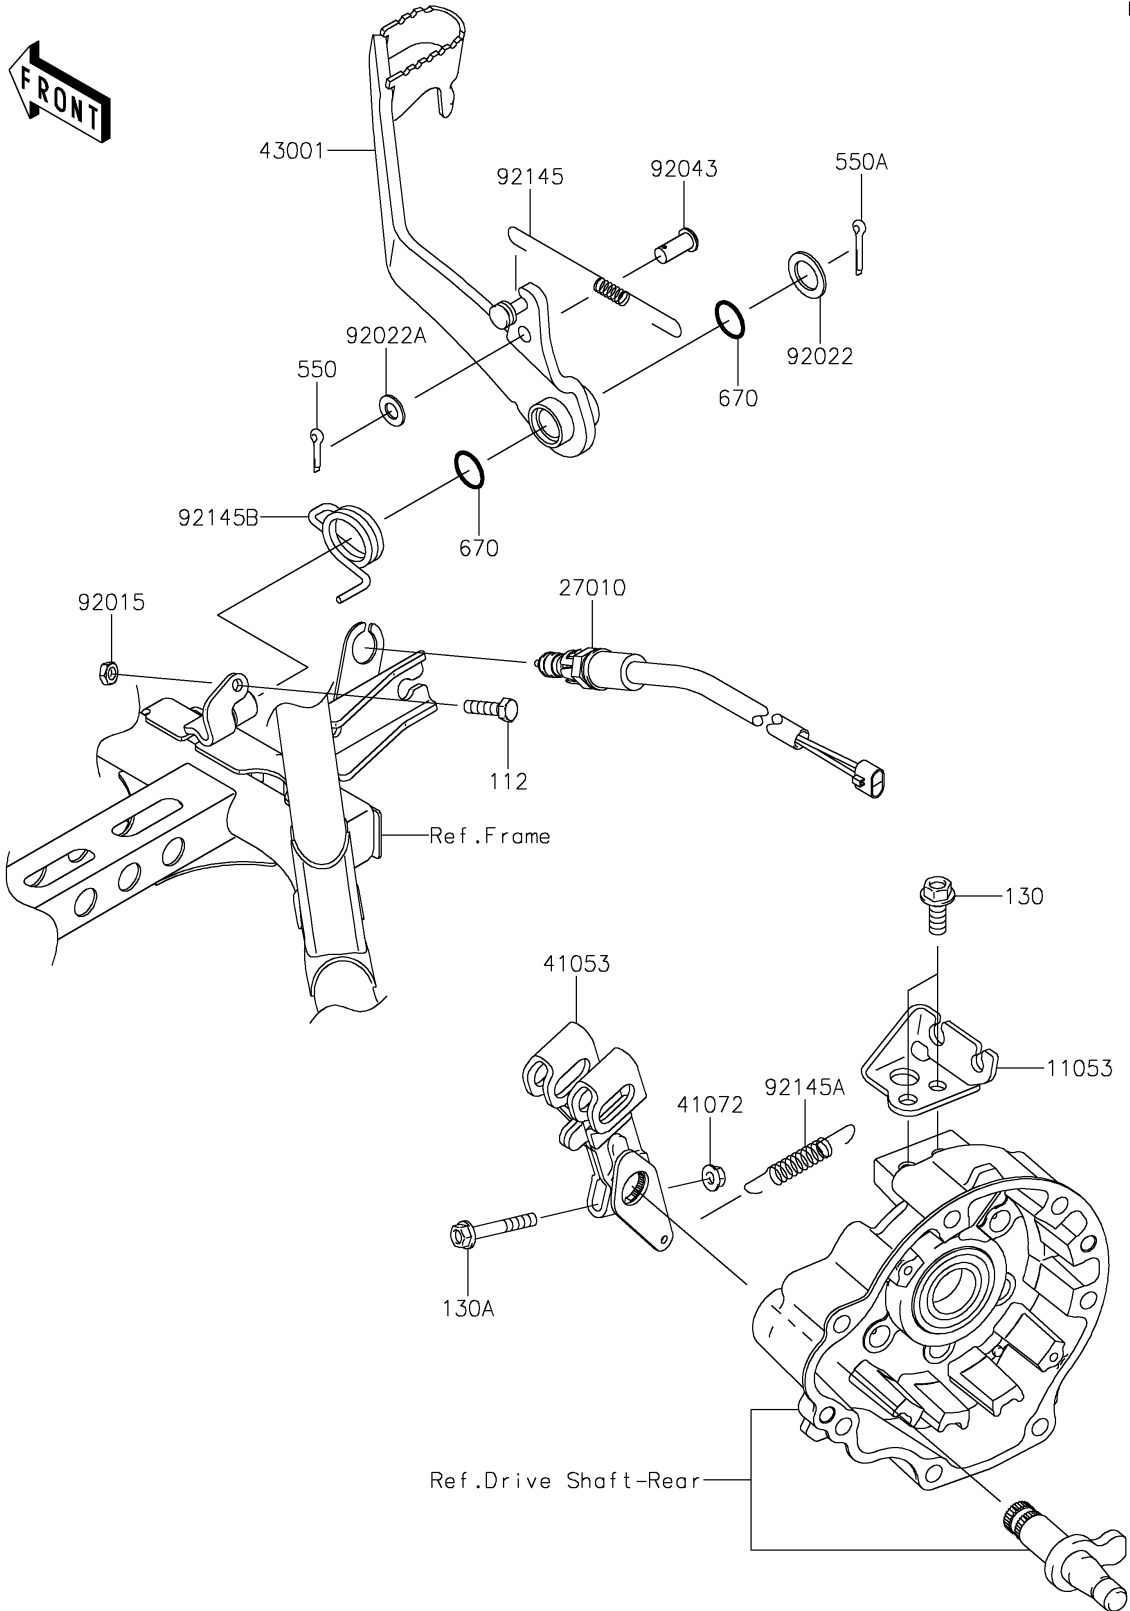

2021 BRUTE FORCE® 750 4x4i EPS CAMO PARTS DIAGRAM

Brake Pedal

F2260

2021 BRUTE FORCE® 750 4x4i EPS CAMO PARTS LIST

Brake Pedal

ITEM NAME	PART NUMBER	QUANTITY
BRACKET,BRAKE CABLE (Ref # 11053)	11053-0642	1
SWITCH,BRAKE (Ref # 27010)	27010-1494	1
LEVER-BRAKE CAM (Ref # 41053)	41053-0017	1
NUT,6MM (Ref # 41072)	41072-007	1
LEVER-BRAKE,PEDAL (Ref # 43001)	43001-0092	1
NUT,6MM (Ref # 92015)	92015-1410	1
WASHER,15.5X24X1.6 (Ref # 92022)	92022-1049	1
WASHER,8.5X16X1.2 (Ref # 92022A)	92022-1582	1
PIN,8X16 (Ref # 92043)	92043-1013	1
SPRING,REAR BRAKE SWITCH (Ref # 92145)	92145-0144	1
SPRING,BRAKE LEVER RETURN (Ref # 92145A)	92145-1313	1
SPRING,BRAKE PEDAL RETURN (Ref # 92145B)	92145-1421	1
BOLT-UPSET,6X22 (Ref # 112)	112AA0622	1
BOLT-FLANGED,8X20 (Ref # 130)	130BA0820	2
BOLT-FLANGED,6X40 (Ref # 130A)	130CA0640	1
PIN-COTTER,2.0X15 (Ref # 550)	550AA2015	1
PIN-COTTER,2.0X22 (Ref # 550A)	550AA2022	1
O RING,15MM (Ref # 670)	670B2015	2