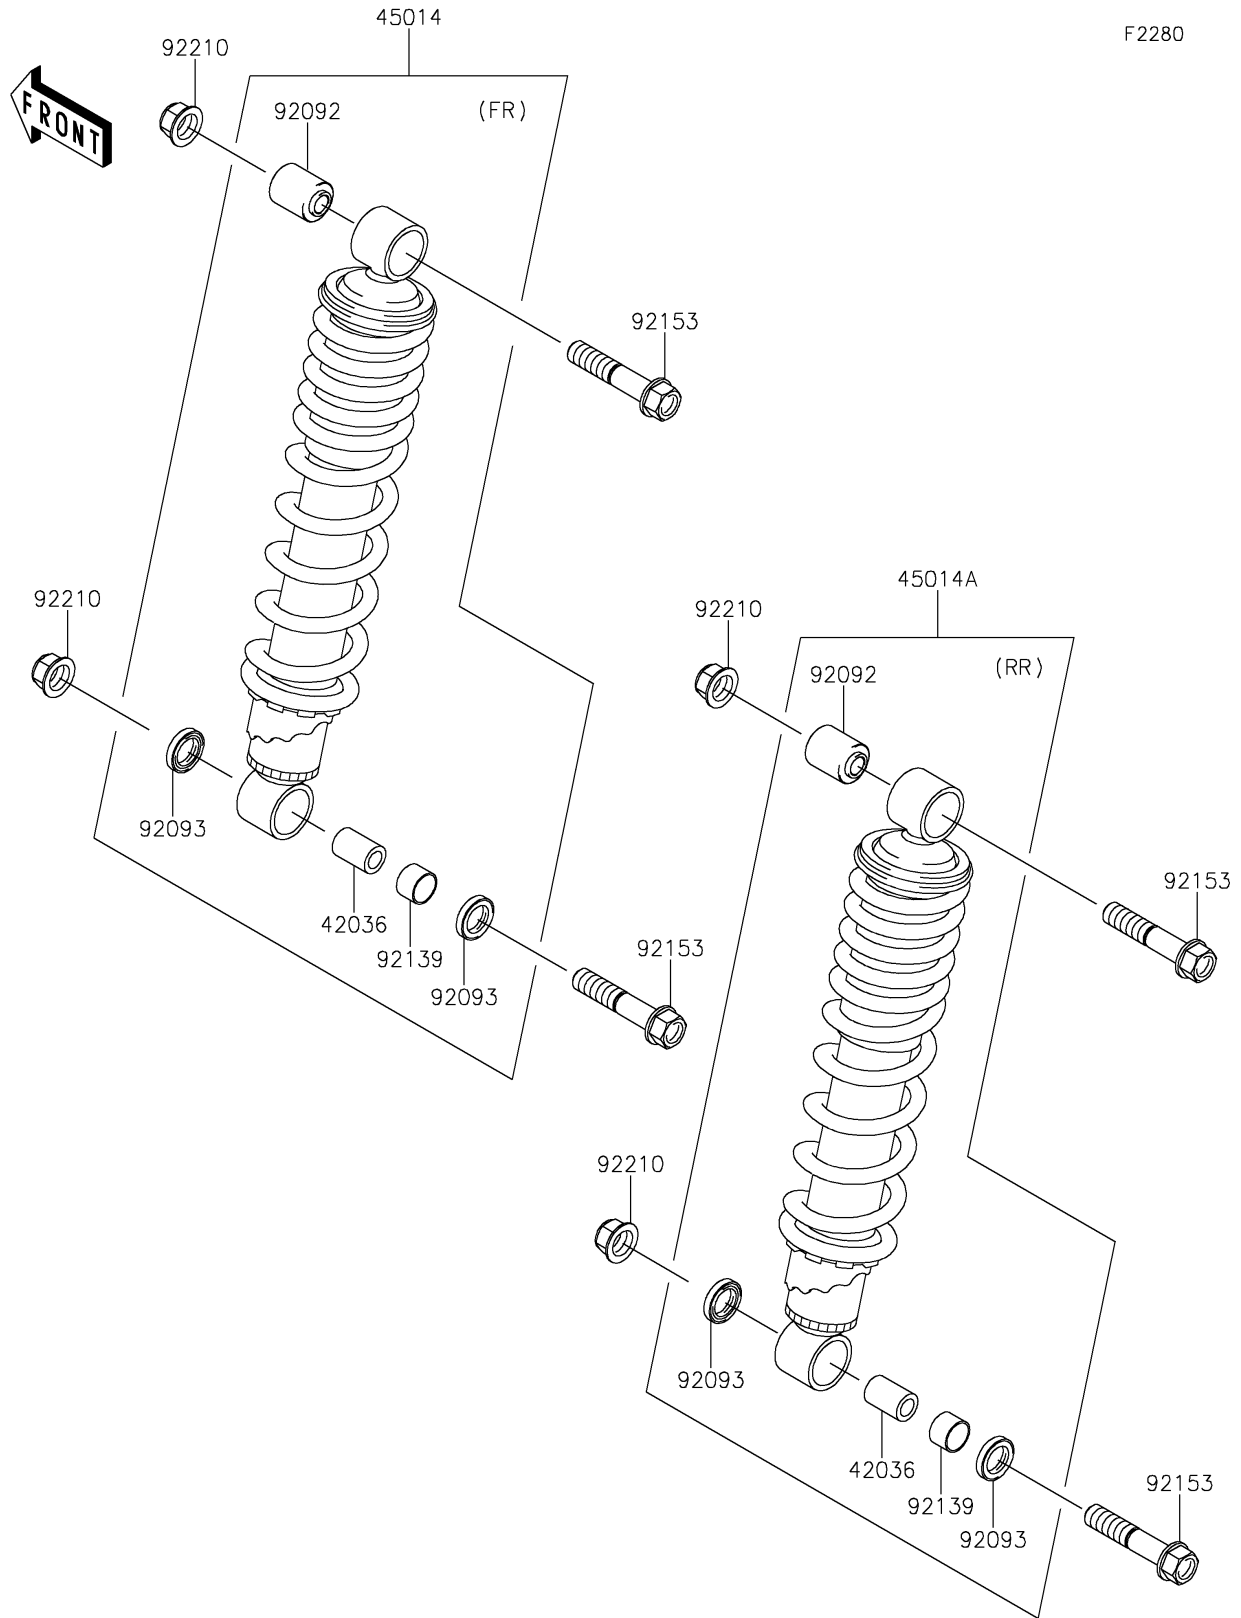

2021 BRUTE FORCE[®] 750 4x4i EPS CAMO PARTS DIAGRAM

Shock Absorber(s)

2021 BRUTE FORCE® 750 4x4i EPS CAMO PARTS LIST

Shock Absorber(s)

ITEM NAME	PART NUMBER	QUANTITY
-----------	-------------	----------