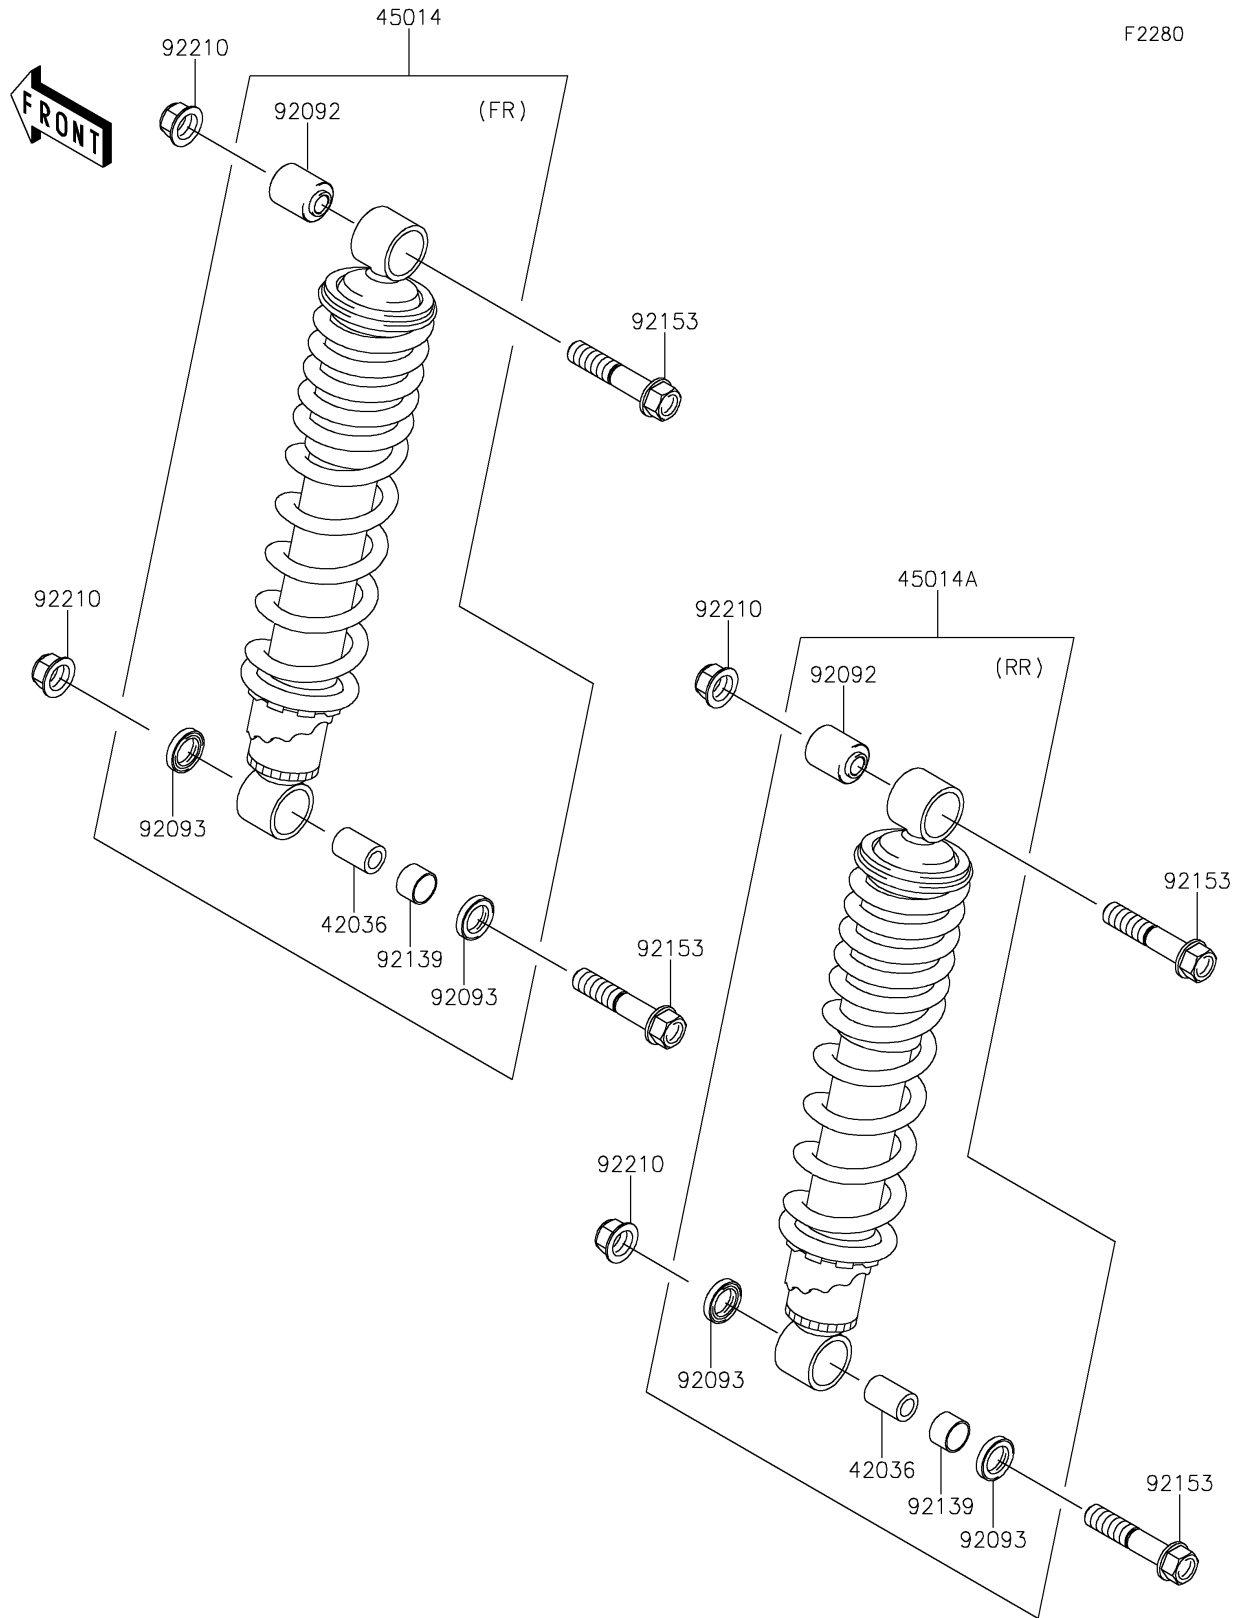

2021 BRUTE FORCE® 750 4x4i EPS CAMO PARTS DIAGRAM

Shock Absorber(s)

2021 BRUTE FORCE® 750 4x4i EPS CAMO PARTS LIST

Shock Absorber(s)

ITEM NAME	PART NUMBER	QUANTITY
-----------	-------------	----------