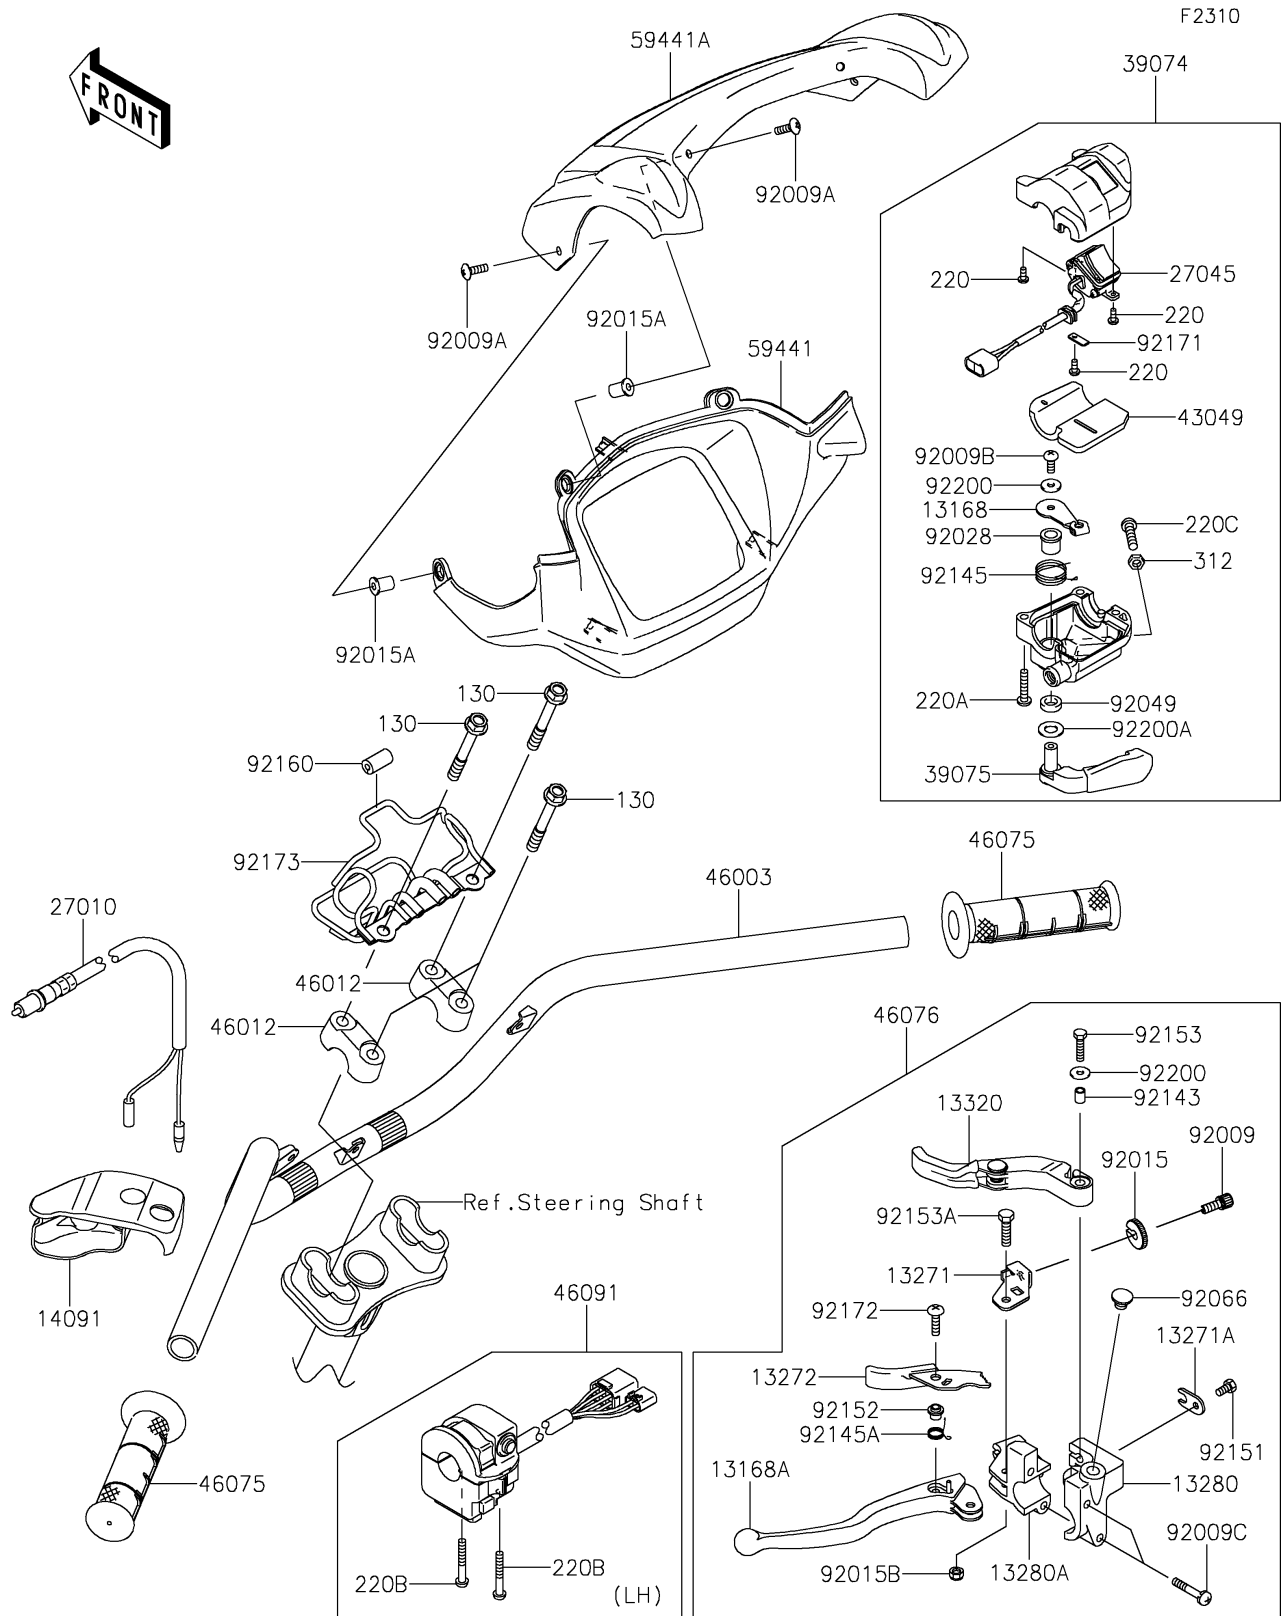

2021 BRUTE FORCE® 750 4x4i EPS CAMO PARTS DIAGRAM

Handlebar

2021 BRUTE FORCE® 750 4x4i EPS CAMO PARTS LIST

Handlebar

ITEM NAME	PART NUMBER	QUANTITY
-----------	-------------	----------